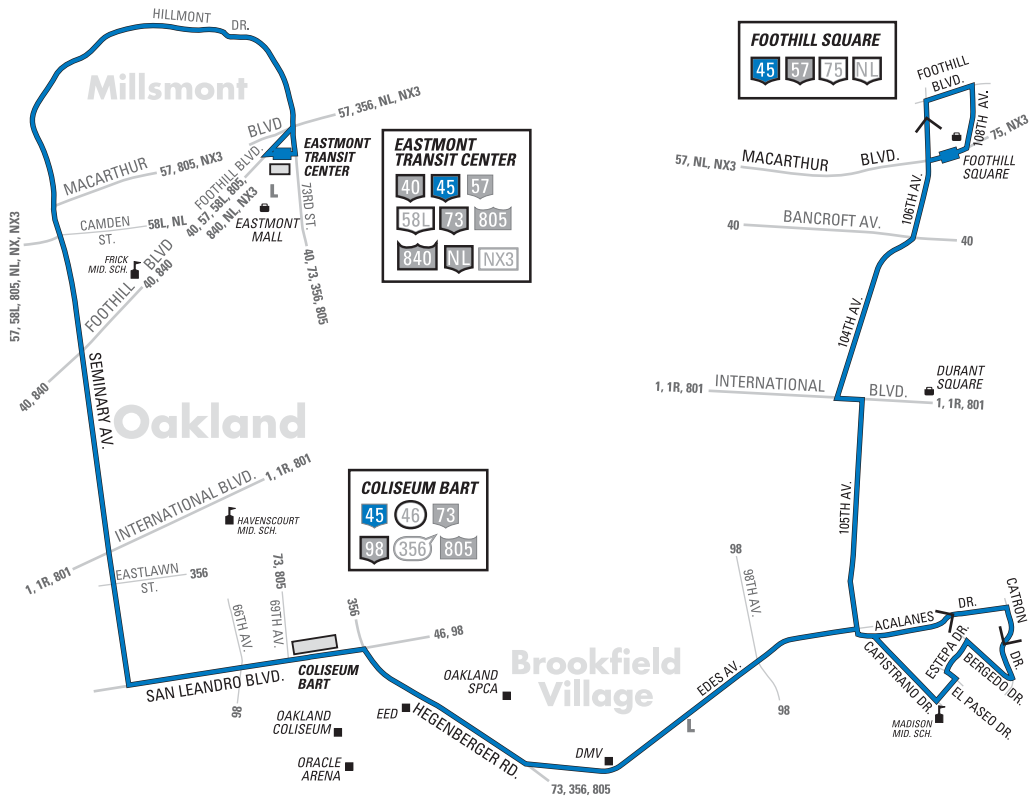

Line 45

EASTMONT TRANSIT CENTER

40	45	57
58L	73	805
840	NL	NX3

FOOTHILL SQUARE

45	57	75	NL
----	----	----	----

COLISEUM BART

45	46	73
98	356	805