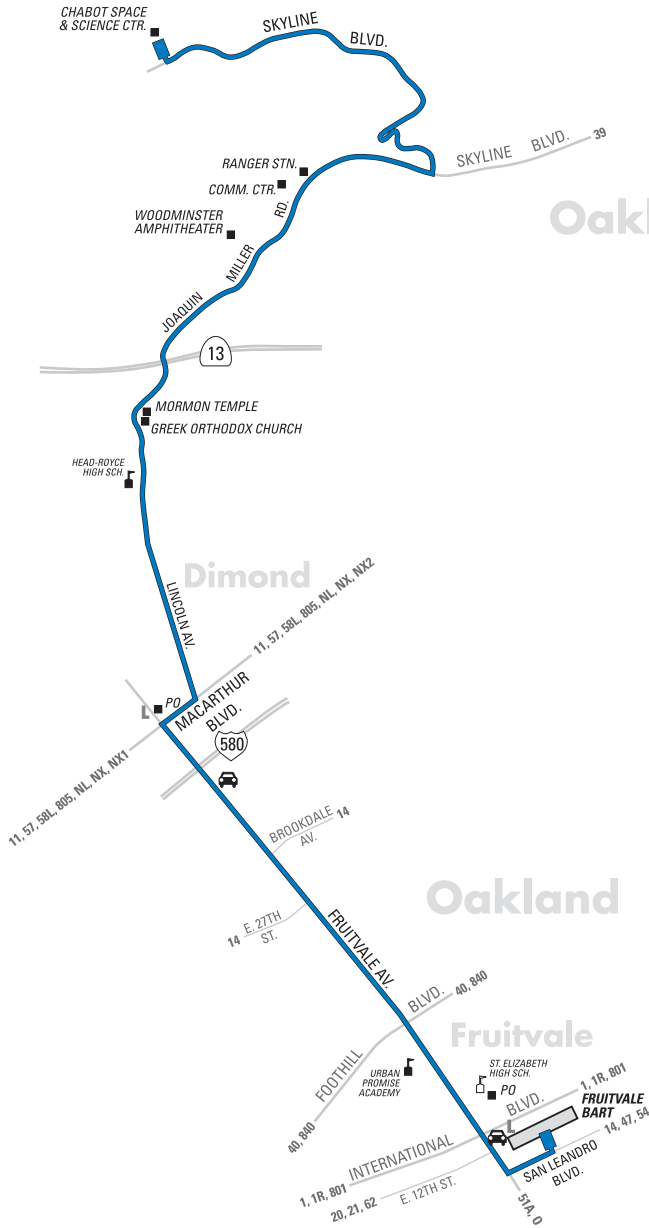

Line 339

FRUITVALE BART			
14	20	21	39
47	51A	54	
62	339	0	