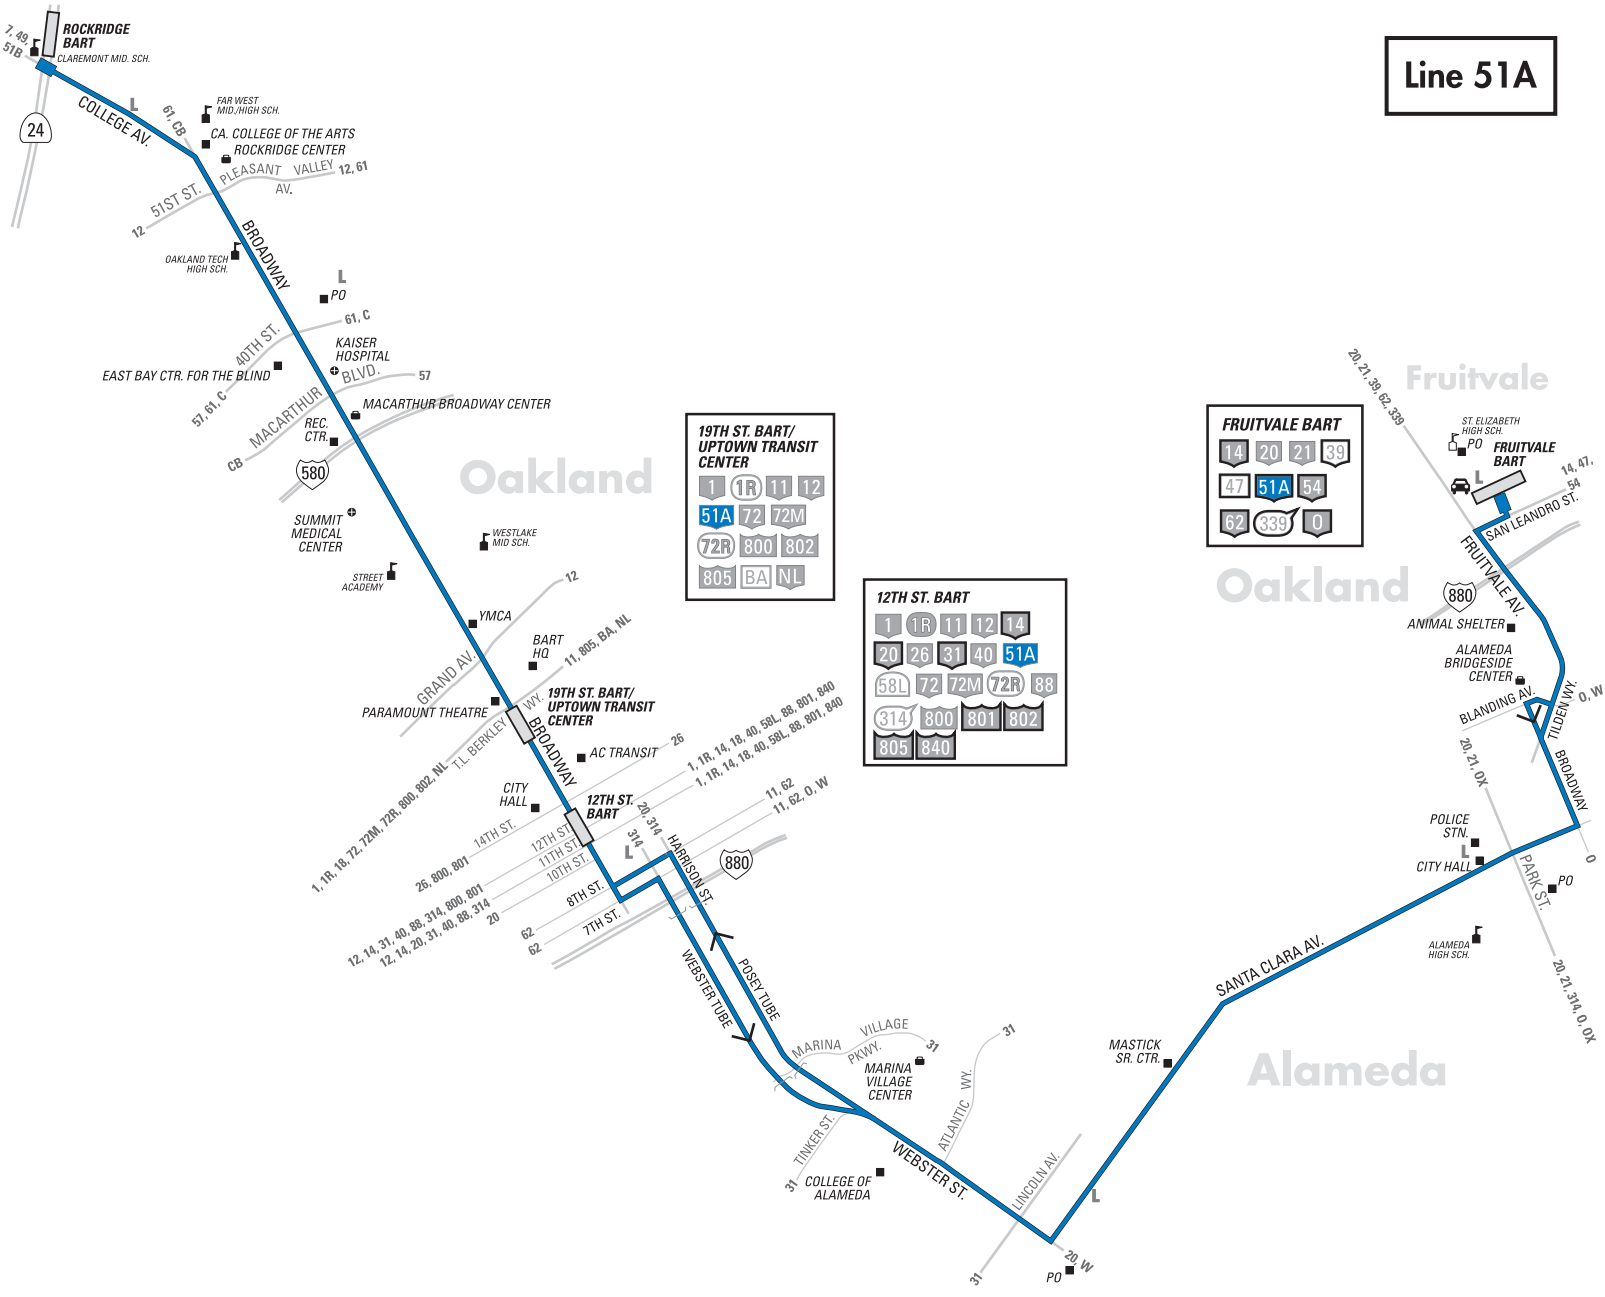

Line 51A

19TH ST. BART / UPTOWN TRANSIT CENTER

1	1R	11	12
51A	72	72M	
72R	800	802	
805	BA	NL	

12TH ST. BART

1	1R	11	12	14
20	26	31	40	51A
58L	72	72M	72R	88
314	800	801	802	
805	840			

FRUITVALE BART

14	20	21	39
47	51A	54	
62	339	0	