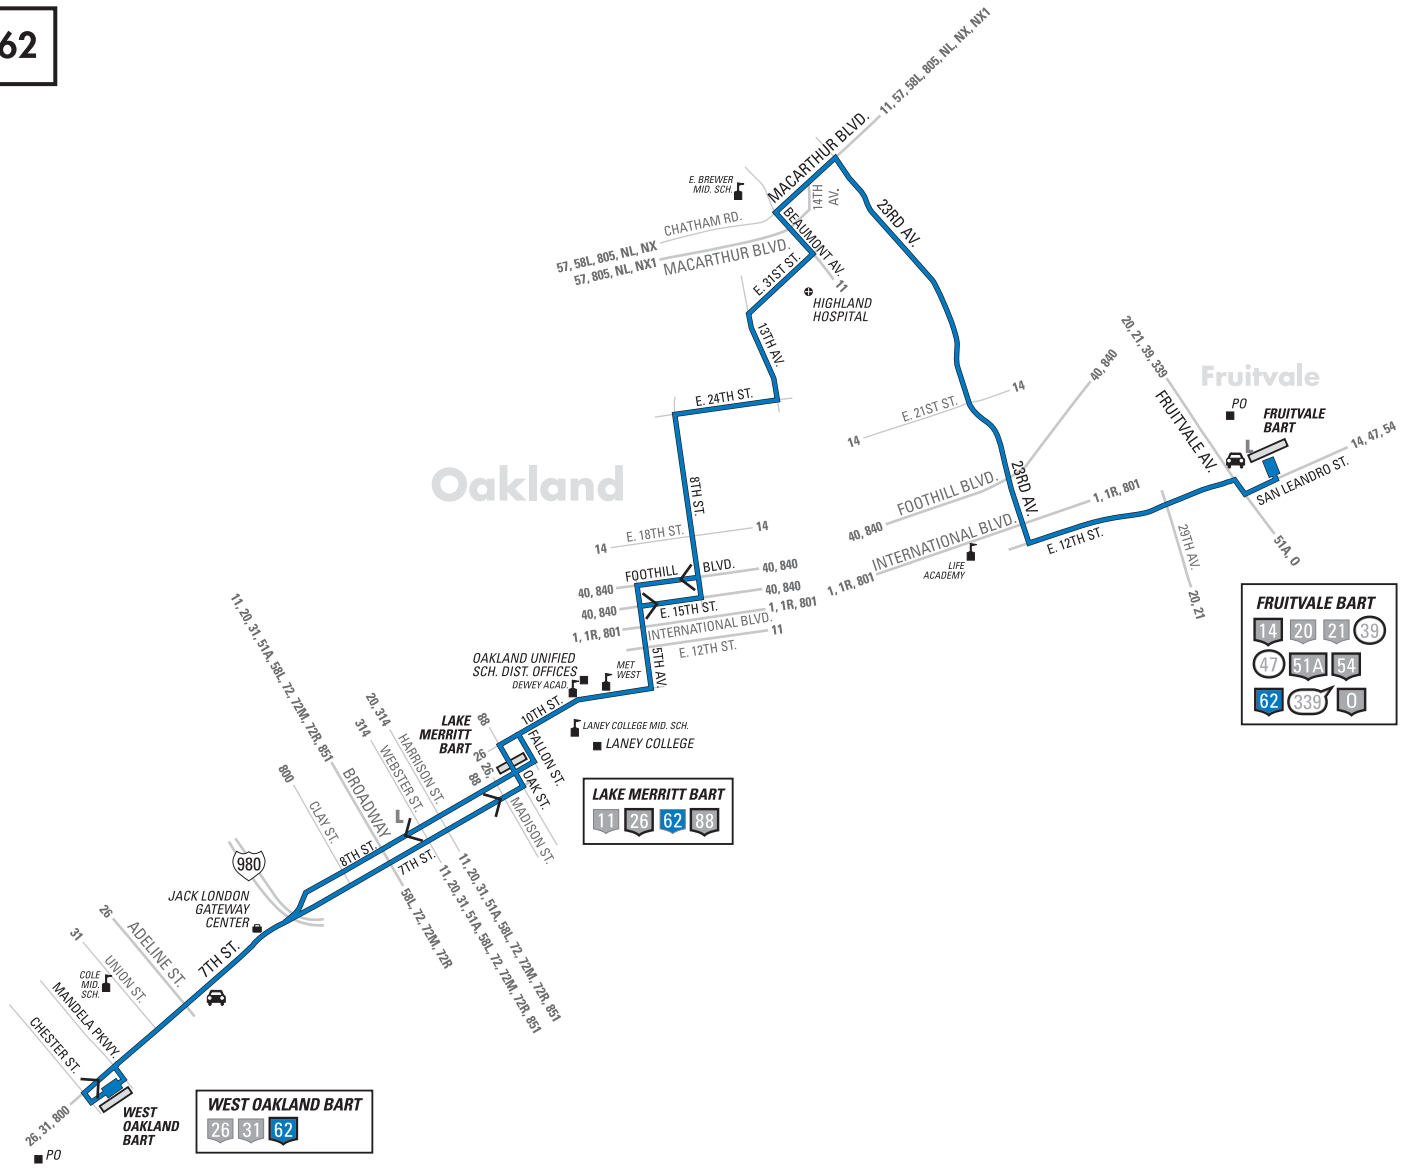

Line 62

WEST OAKLAND BART
26 31 62

LAKE MERRITT BART
11 26 62 88

FRUITVALE BART
14 20 21 39
47 51A 54
62 339 0