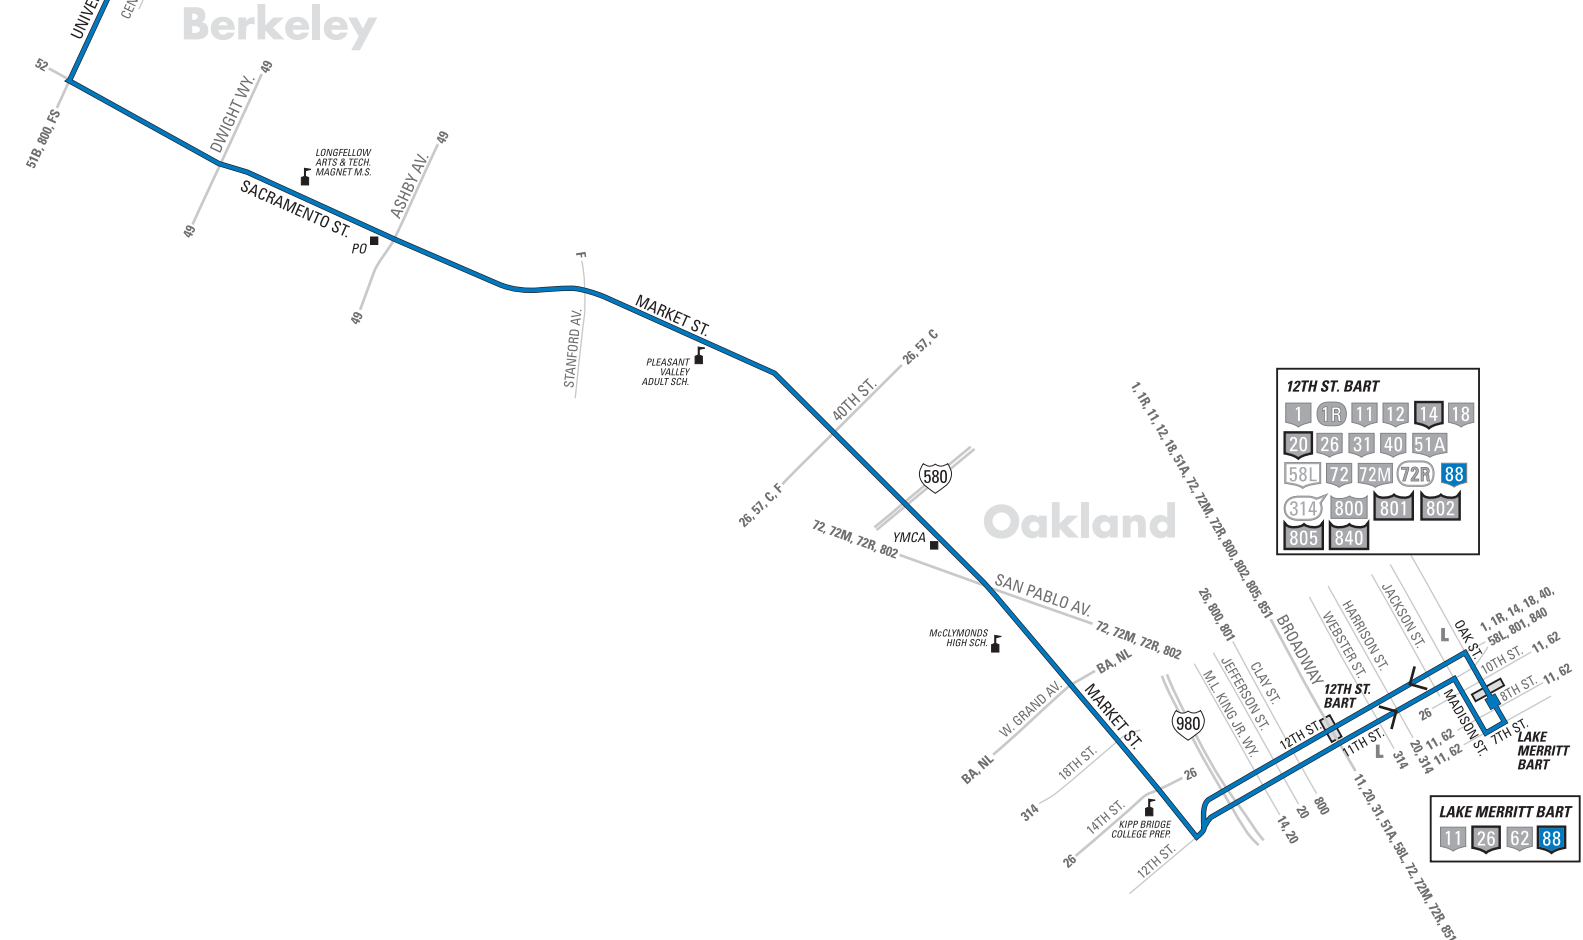

# Line 88

**BERKELEY BART**

1	1R	7	
18	25	49	51B
52	65	67	88
800	851	F	

**12TH ST. BART**

1	1R	11	12	14	18
20	26	31	40	51A	
58L	72	72M	72R	88	
314	800	801	802		
805	840				

**LAKE MERRITT BART**

11	26	62	88
----	----	----	----