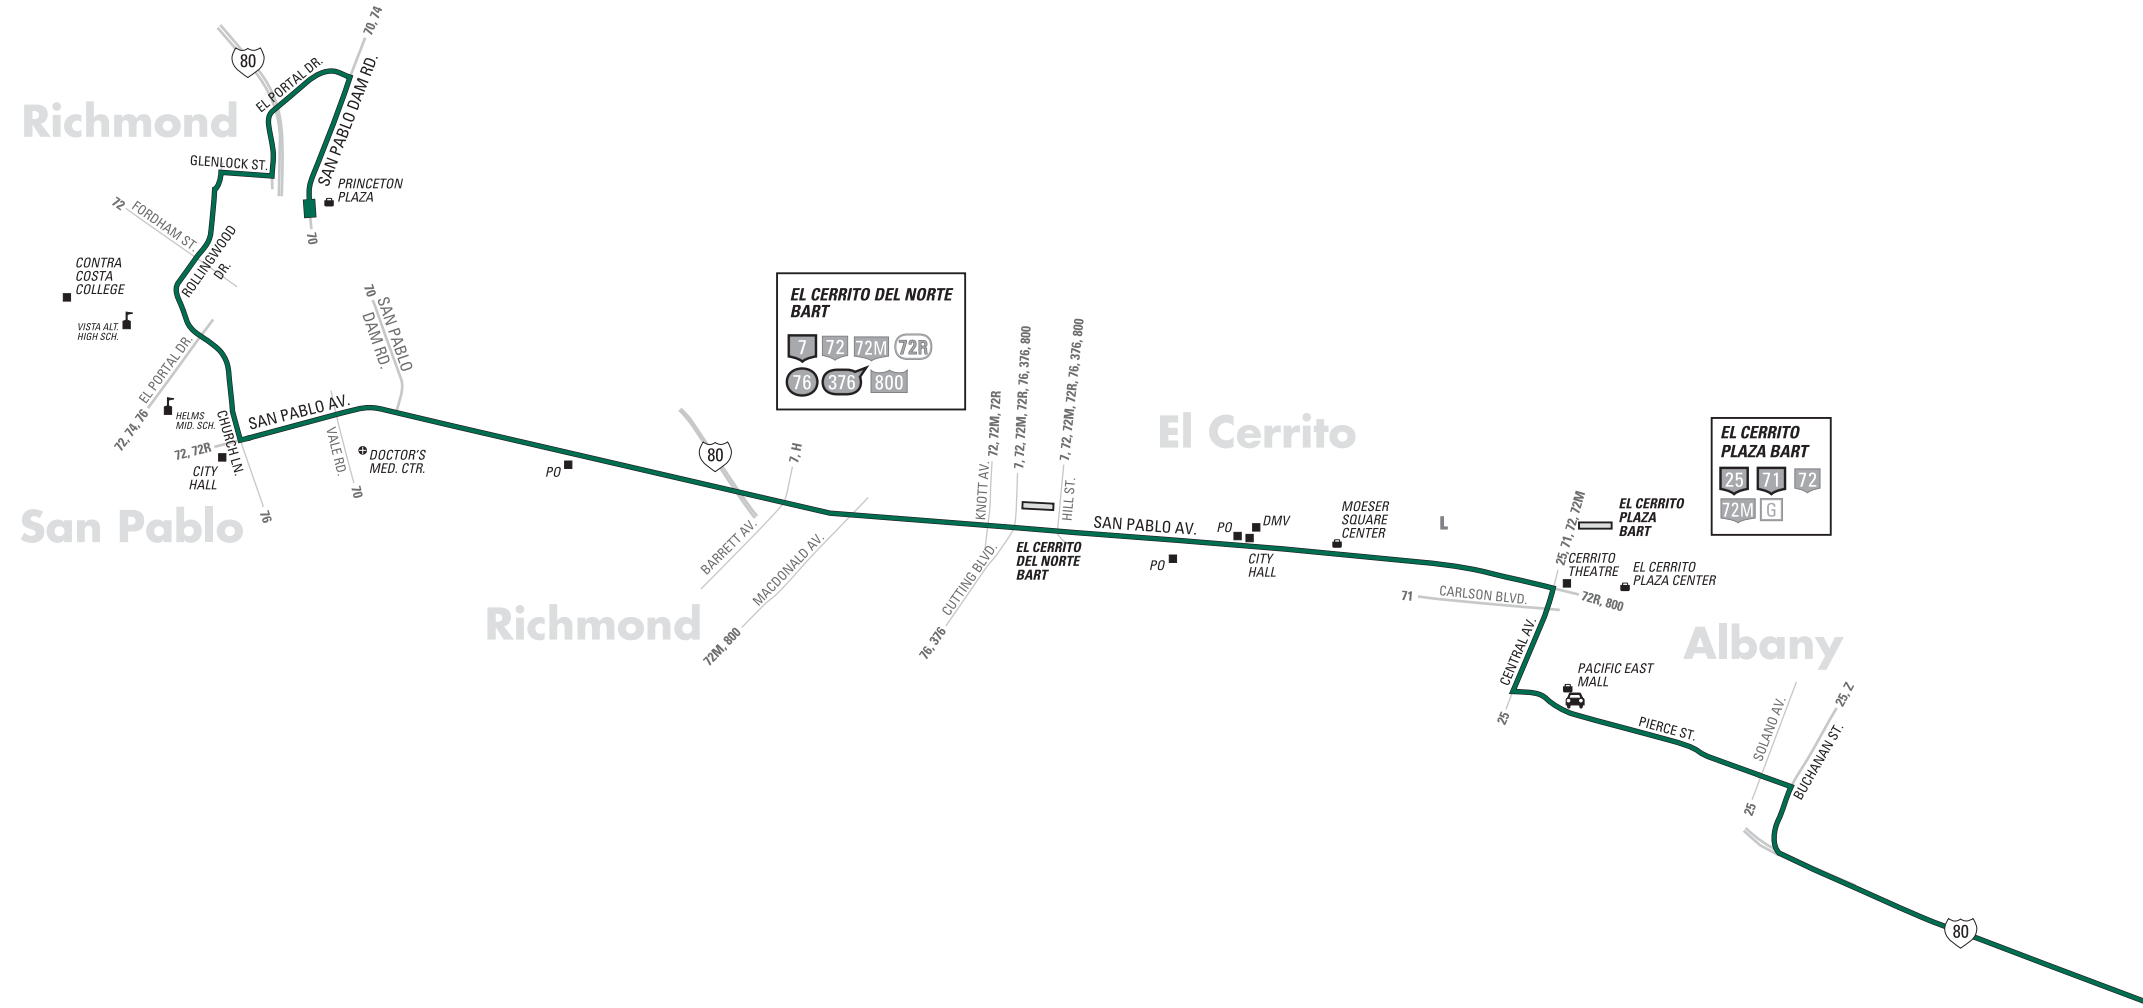

Line L

EL CERRITO DEL NORTE BART

7	72	72M	72R
76	376	800	

EL CERRITO PLAZA BART

25	71	72
72M	6	

to San Francisco
Transbay Terminal
via freeway (no stops)