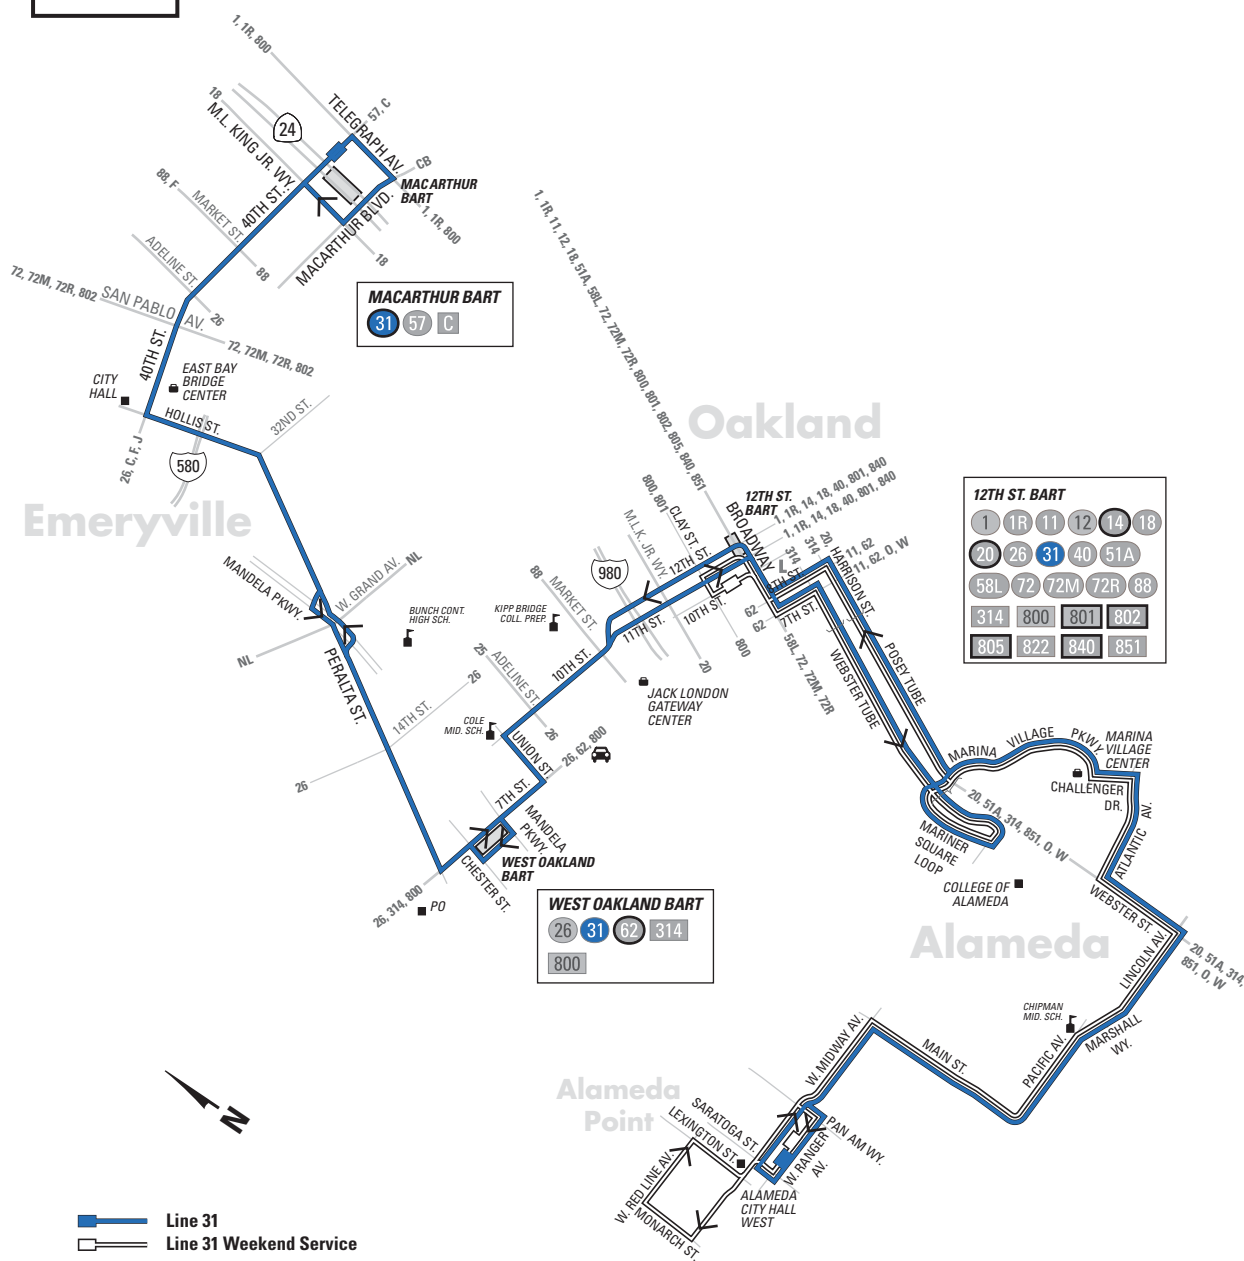

# Line 31

**MACARTHUR BART**

31	57	C
----	----	---

**12TH ST. BART**

1	1R	11	12	14	18
20	26	31	40	51A	
58L	72	72M	72R	88	
314	800	801	802		
805	822	840	851		

**WEST OAKLAND BART**

26	31	62	314
800			

 **Line 31**  
 **Line 31 Weekend Service**