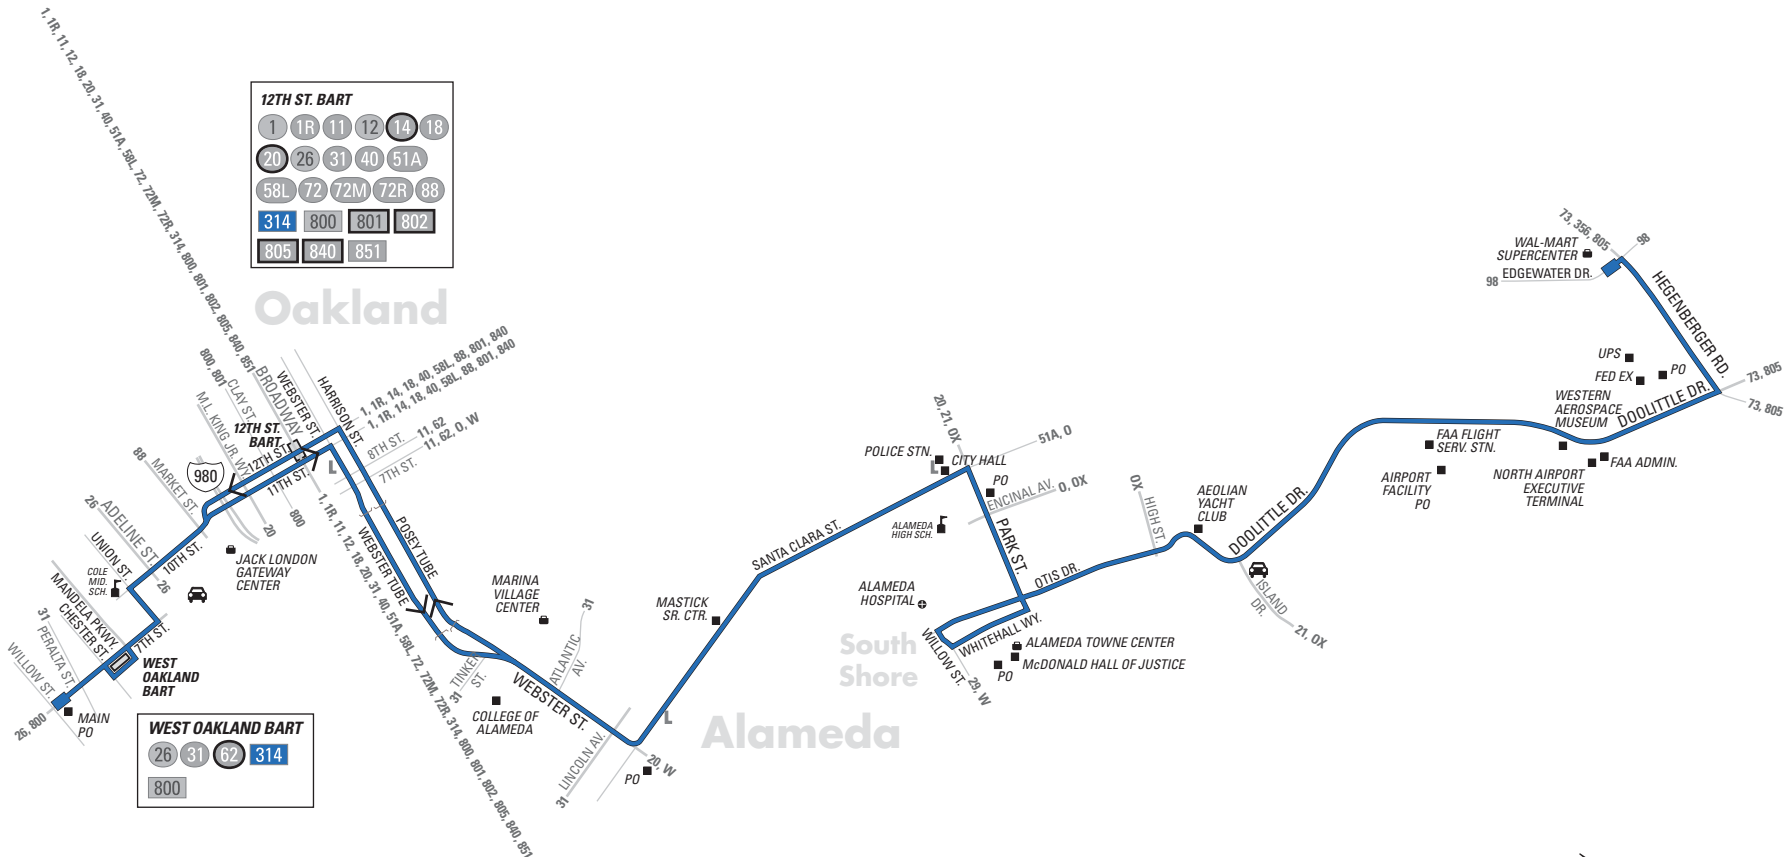

Line 314

12TH ST. BART

1	1R	11	12	14	18
20	26	31	40	51A	
58L	72	72M	72R	88	
314	800	801	802		
805	840	851			

WEST OAKLAND BART

26	31	62	314
800			