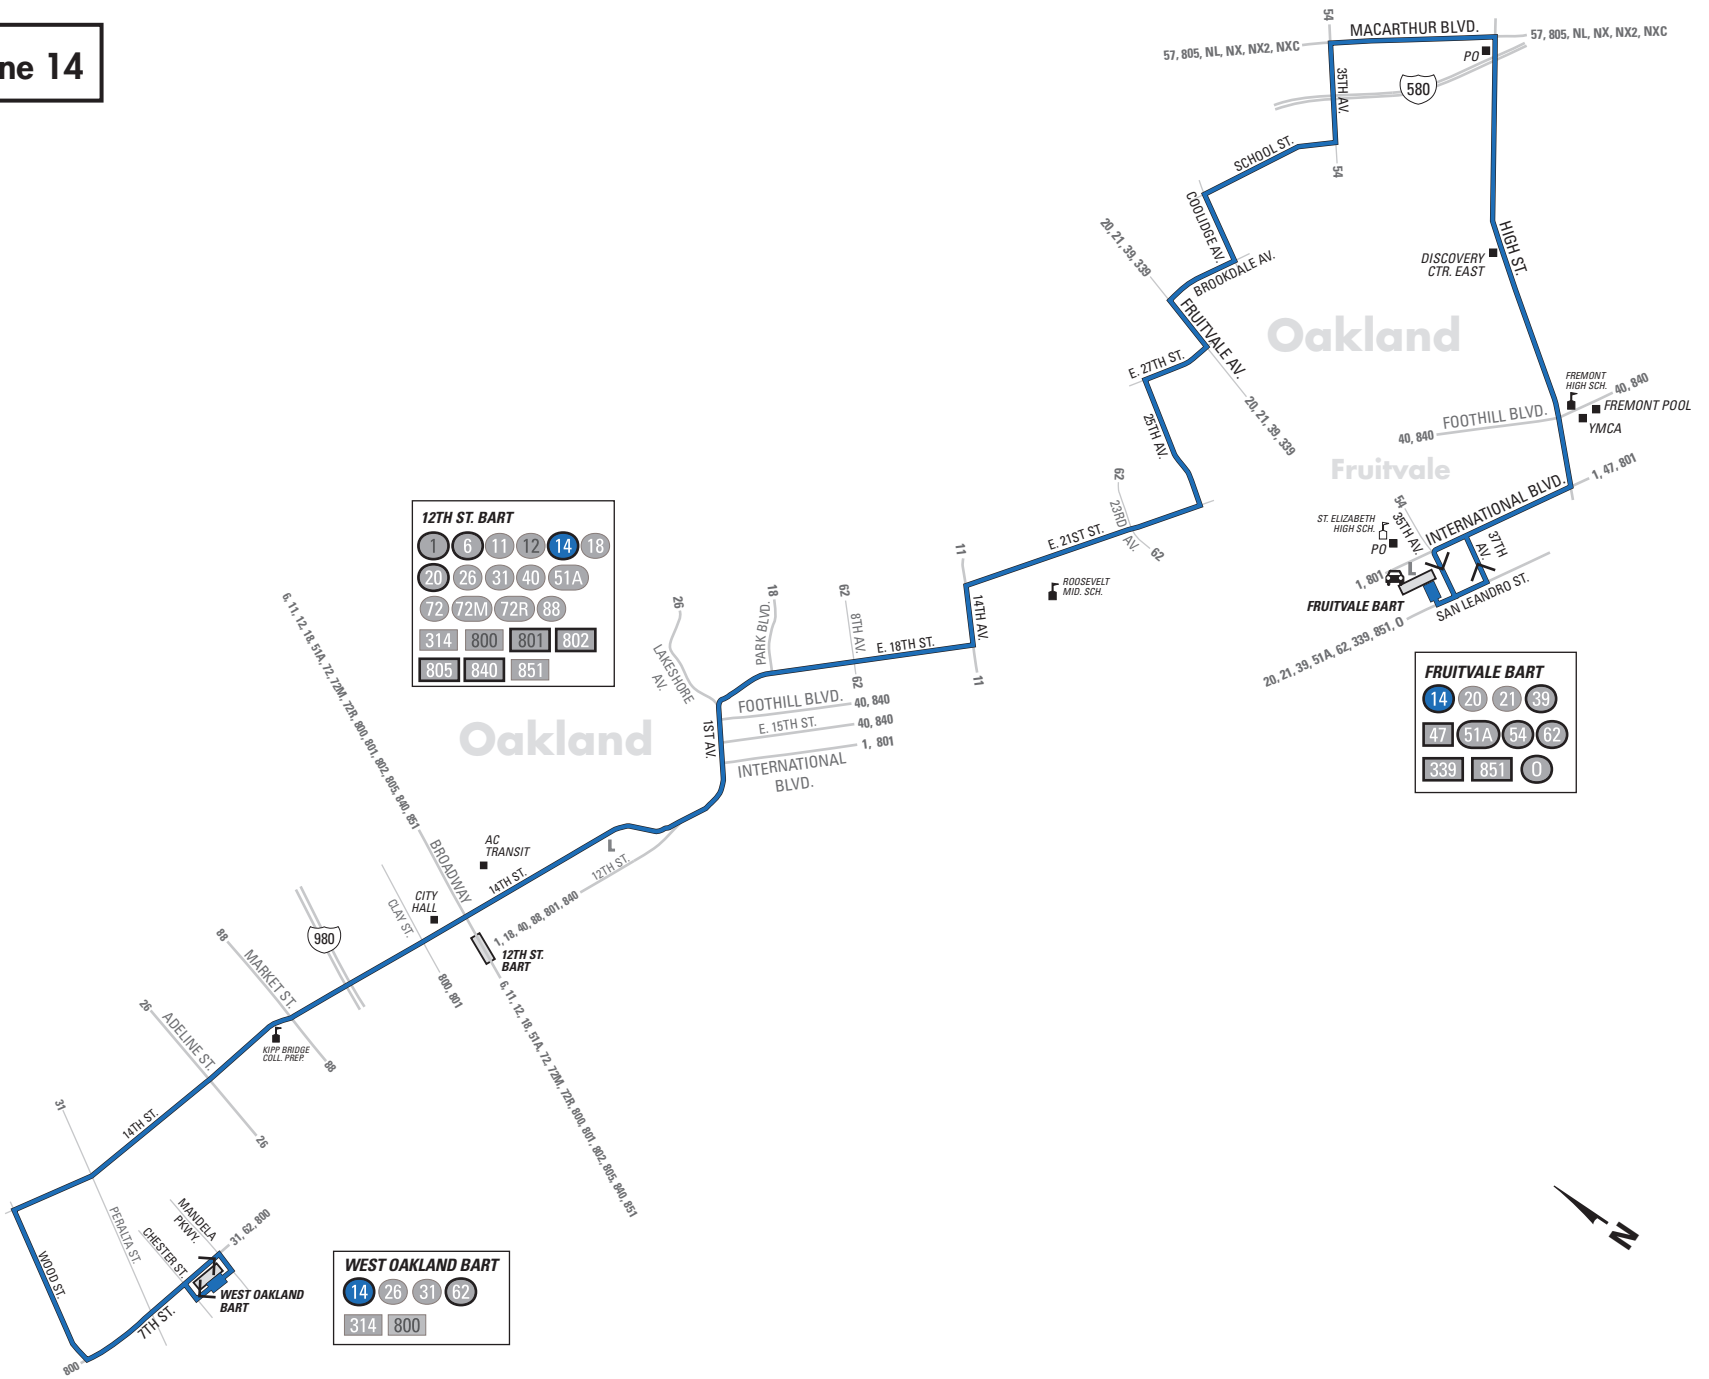

Line 14

12TH ST. BART

1	6	11	12	14	18
20	26	31	40	51A	
72	72M	72R	88		
314	800	801	802		
805	840	851			

FRUITVALE BART

14	20	21	39
47	51A	54	62
339	851	0	

WEST OAKLAND BART

14	26	31	62
314	800		