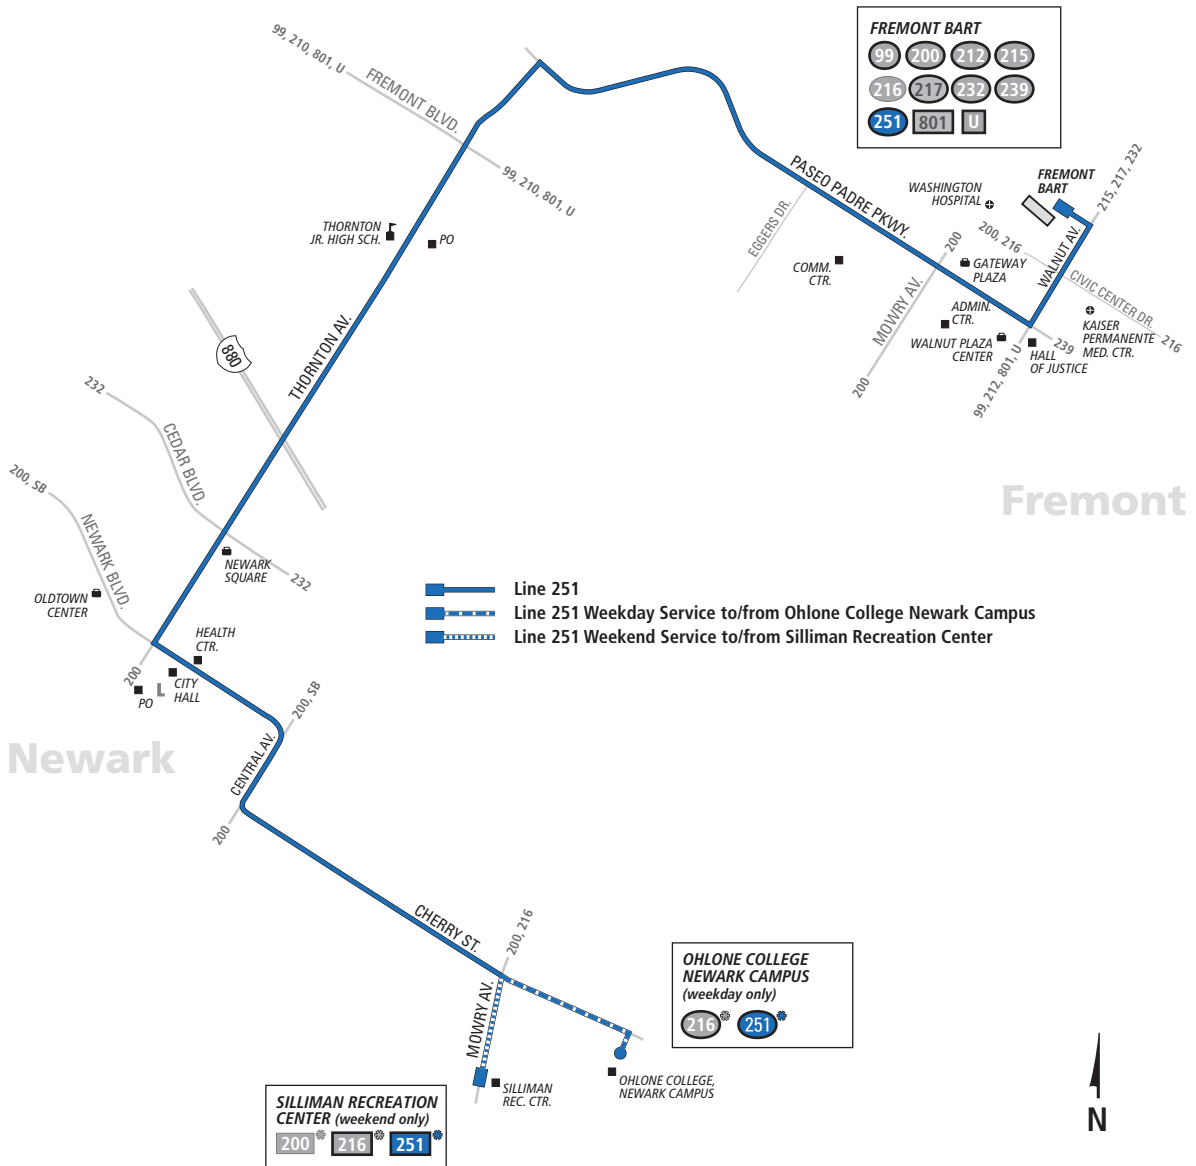

Line 251

AC Transit Flex serves areas of Newark. For information about AC Transit Flex, visit actransit.org/flex
 AC Transit Flex da servicio a áreas de Newark. Para más información acerca de AC Transit Flex, visite actransit.org/flex
 AC Transit Flex 服务于 Newark 地区。更多有关 AC Transit Flex 的信息，请访问 actransit.org/flex

actransit.org/flex