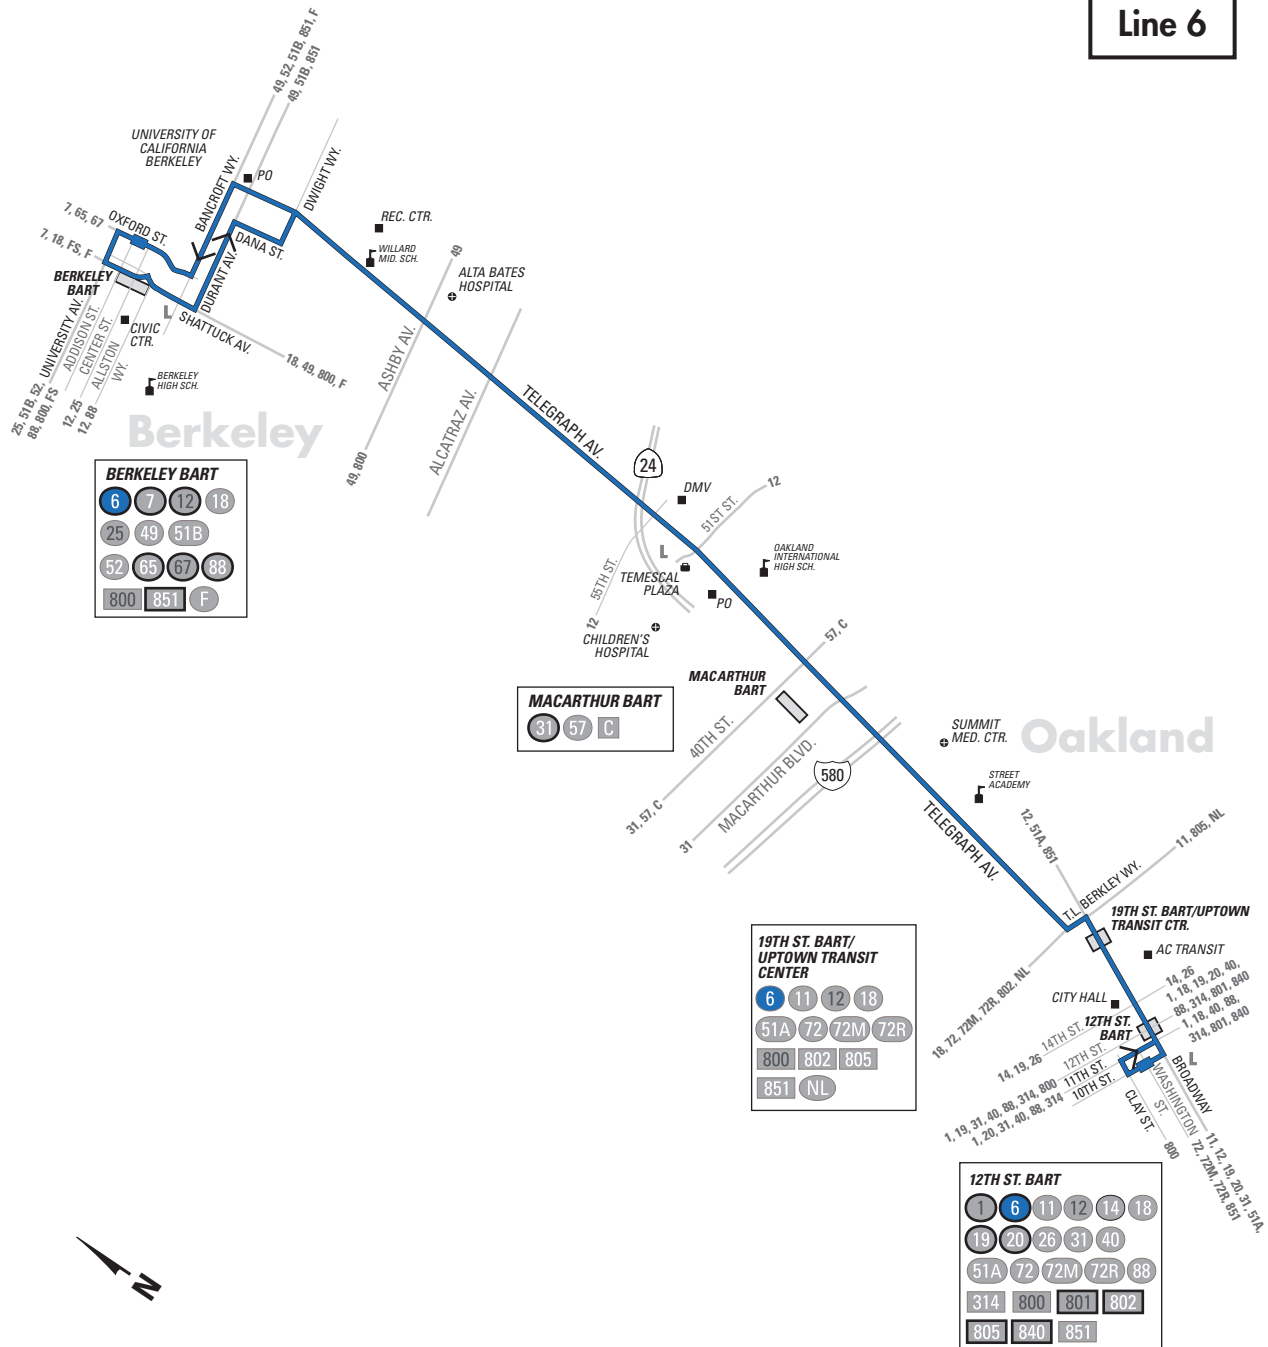

Line 6

BERKELEY BART

6	7	12	18
25	49	51B	
52	65	67	88
800	851	F	

MACARTHUR BART

31	57	C
----	----	---

19TH ST. BART/ UPTOWN TRANSIT CENTER

6	11	12	18
51A	72	72M	72R
800	802	805	
851	NL		

12TH ST. BART

1	6	11	12	14	18
19	20	26	31	40	
51A	72	72M	72R	88	
314	800	801	802		
805	840	851			