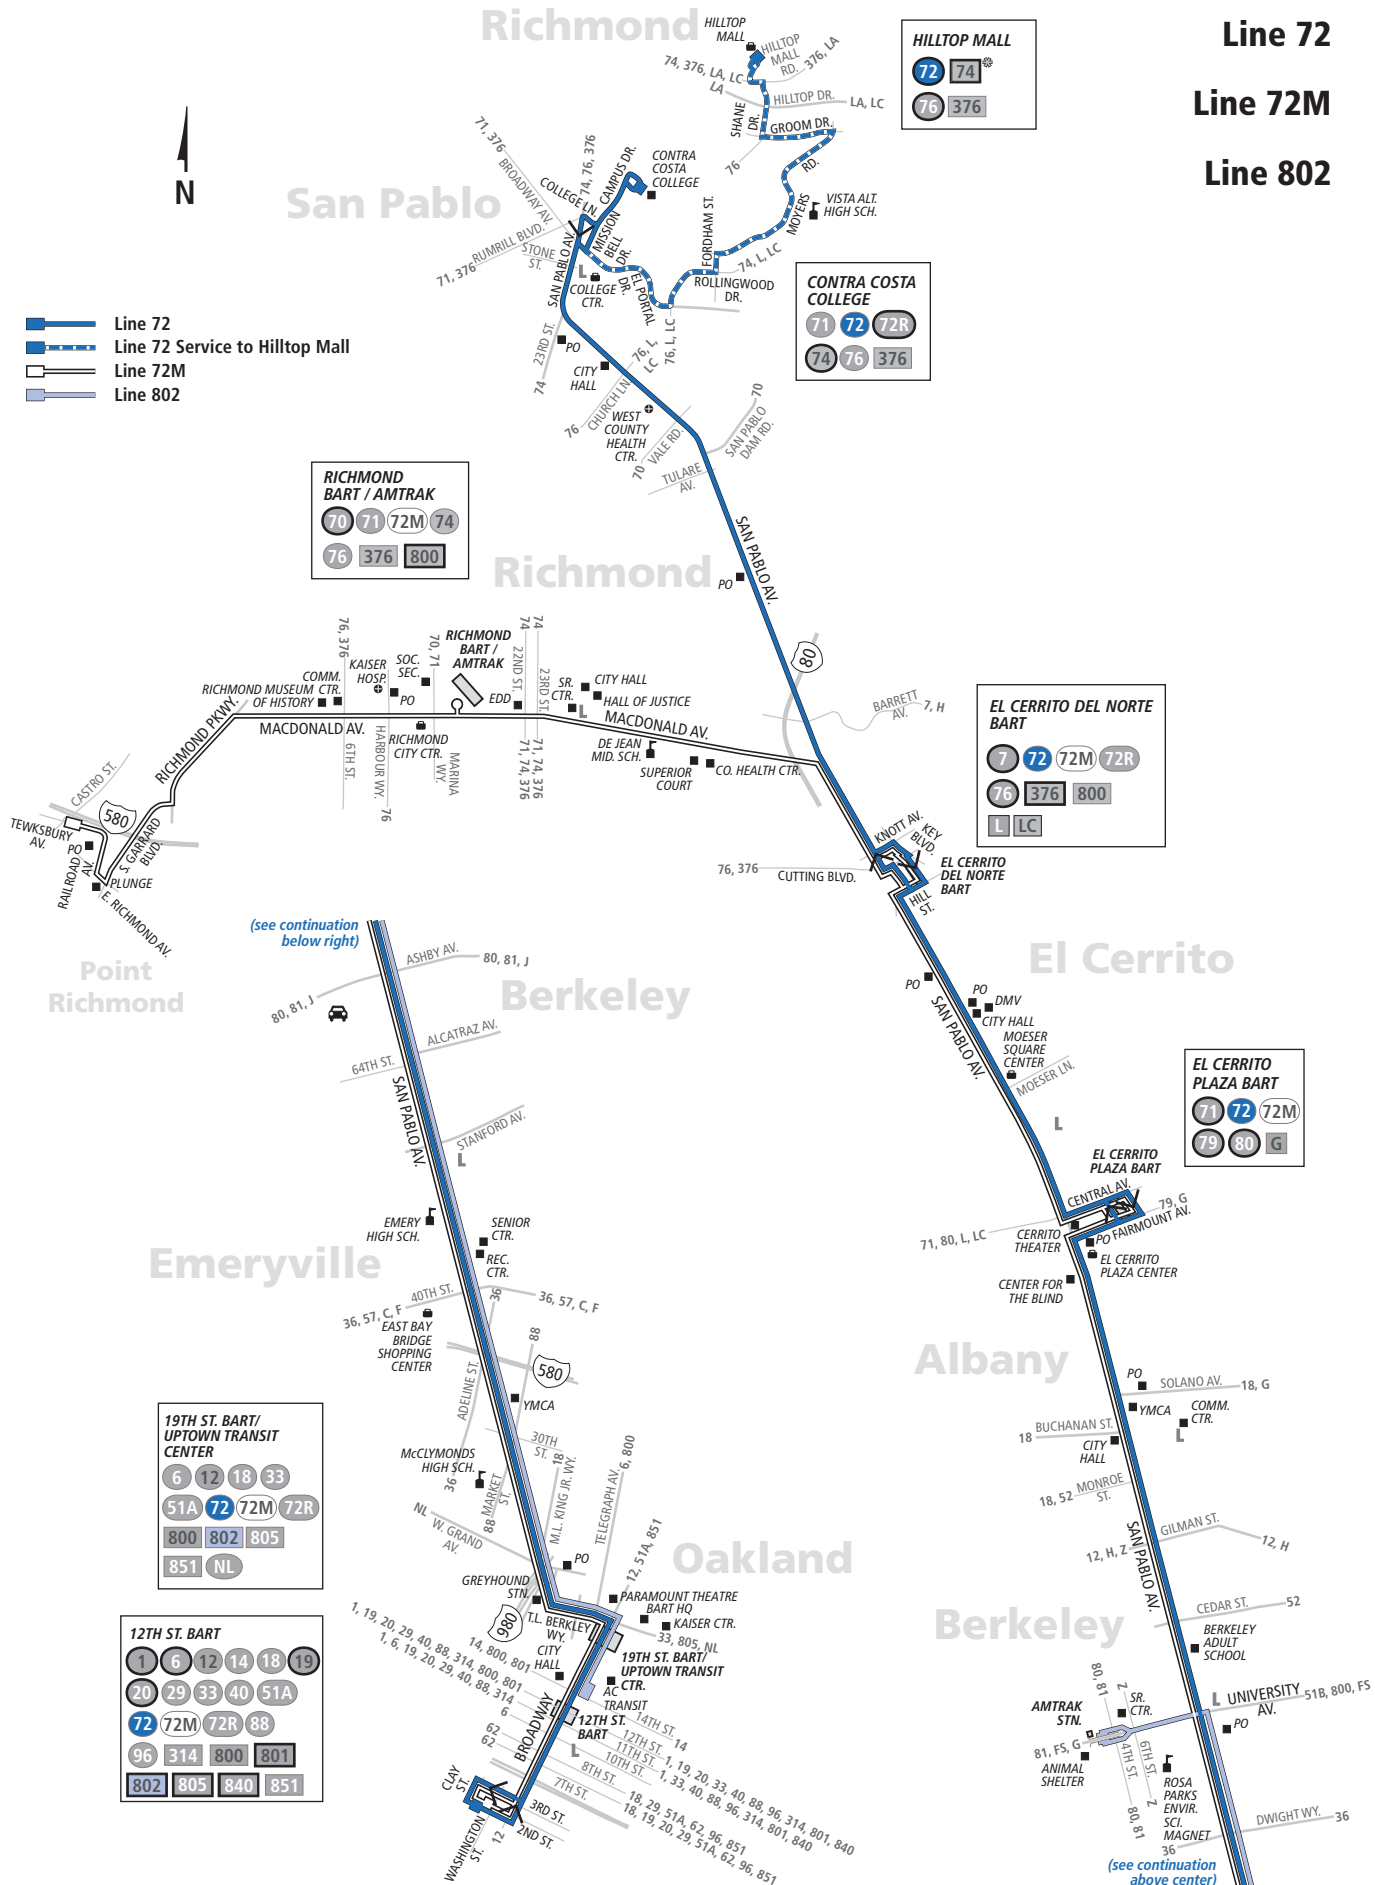

Line 72  
Line 72M  
Line 802

-  Line 72
-  Line 72 Service to Hilltop Mall
-  Line 72M
-  Line 802

**RICHMOND BART / AMTRAK**

76	71	72M	74
76	376	800	

**HILLTOP MALL**

72	74
76	376

**CONTRA COSTA COLLEGE**

71	72	72R
74	76	376

**EL CERRITO DEL NORTE BART**

7	72	72M	72R
76	376	800	
L	LC		

**EL CERRITO PLAZA BART**

71	72	72M
79	80	G

**19TH ST. BART / UPTOWN TRANSIT CENTER**

6	12	18	33
51A	72	72M	72R
800	802	805	
851	NL		

**12TH ST. BART**

1	6	12	14	18	19
20	29	33	40	51A	
72	72M	72R	88		
96	314	800	801		
802	805	840	851		

(see continuation below right)

(see continuation above center)