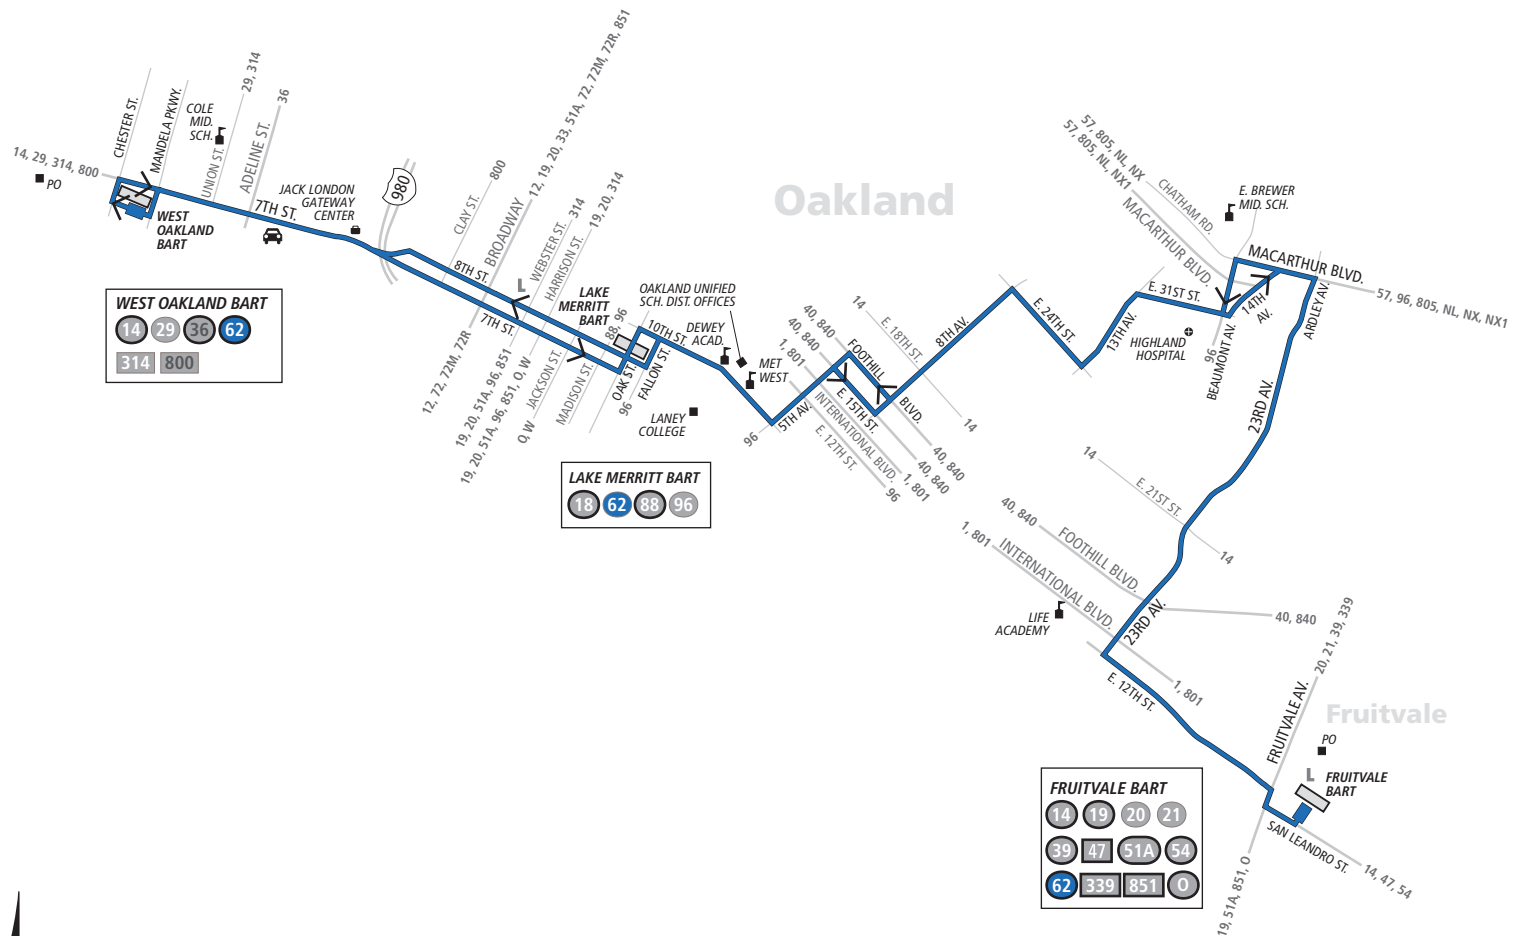

Line 62

WEST OAKLAND BART

14	29	36	62
314	800		

LAKE MERRITT BART

18	62	88	96
----	----	----	----

FRUITVALE BART

14	19	20	21
39	47	51A	54
62	339	851	0