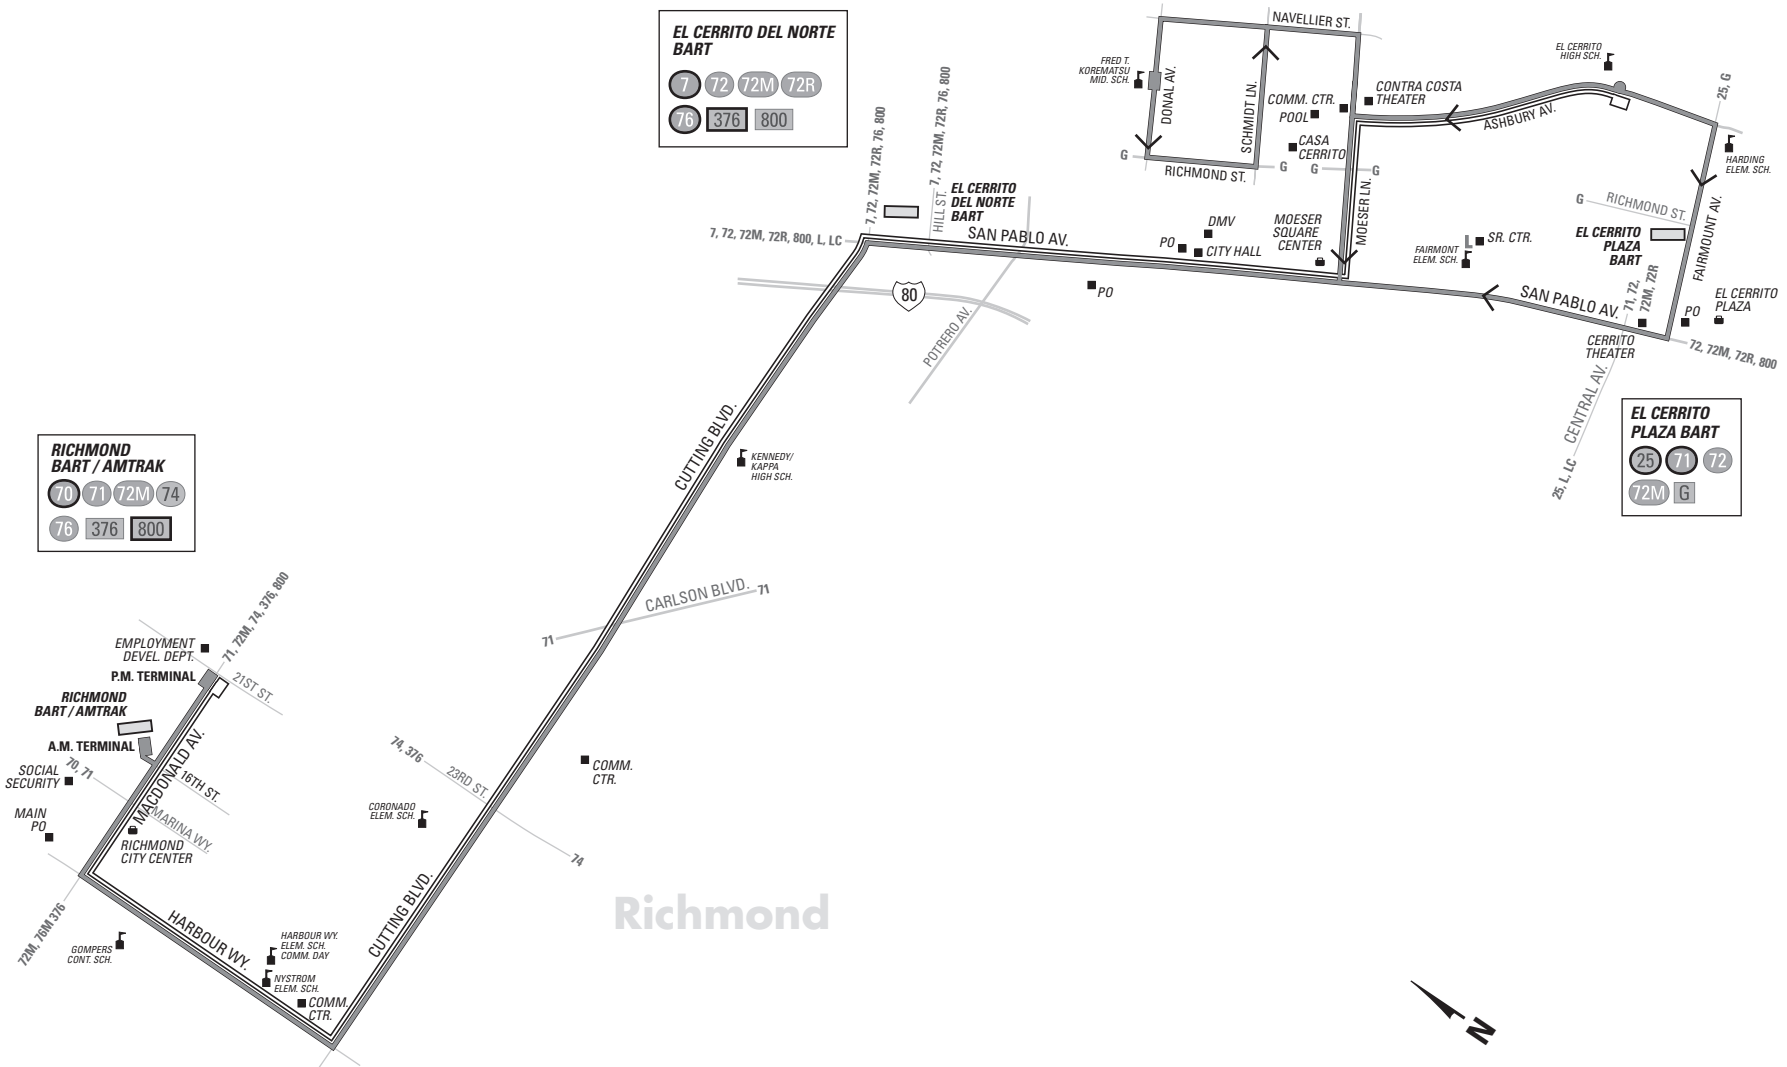

Line 668

El Cerrito

EL CERRITO DEL NORTE BART

7 72 72M 72R

76 376 800

RICHMOND BART / AMTRAK

70 71 72M 74

76 376 800

EL CERRITO PLAZA BART

25 71 72

72M G

Line 668 Service Korematsu Middle School to/from Macdonald Av. and 21st St.
 Line 668 Service El Cerrito High School to/from Macdonald Av. and 21st St.