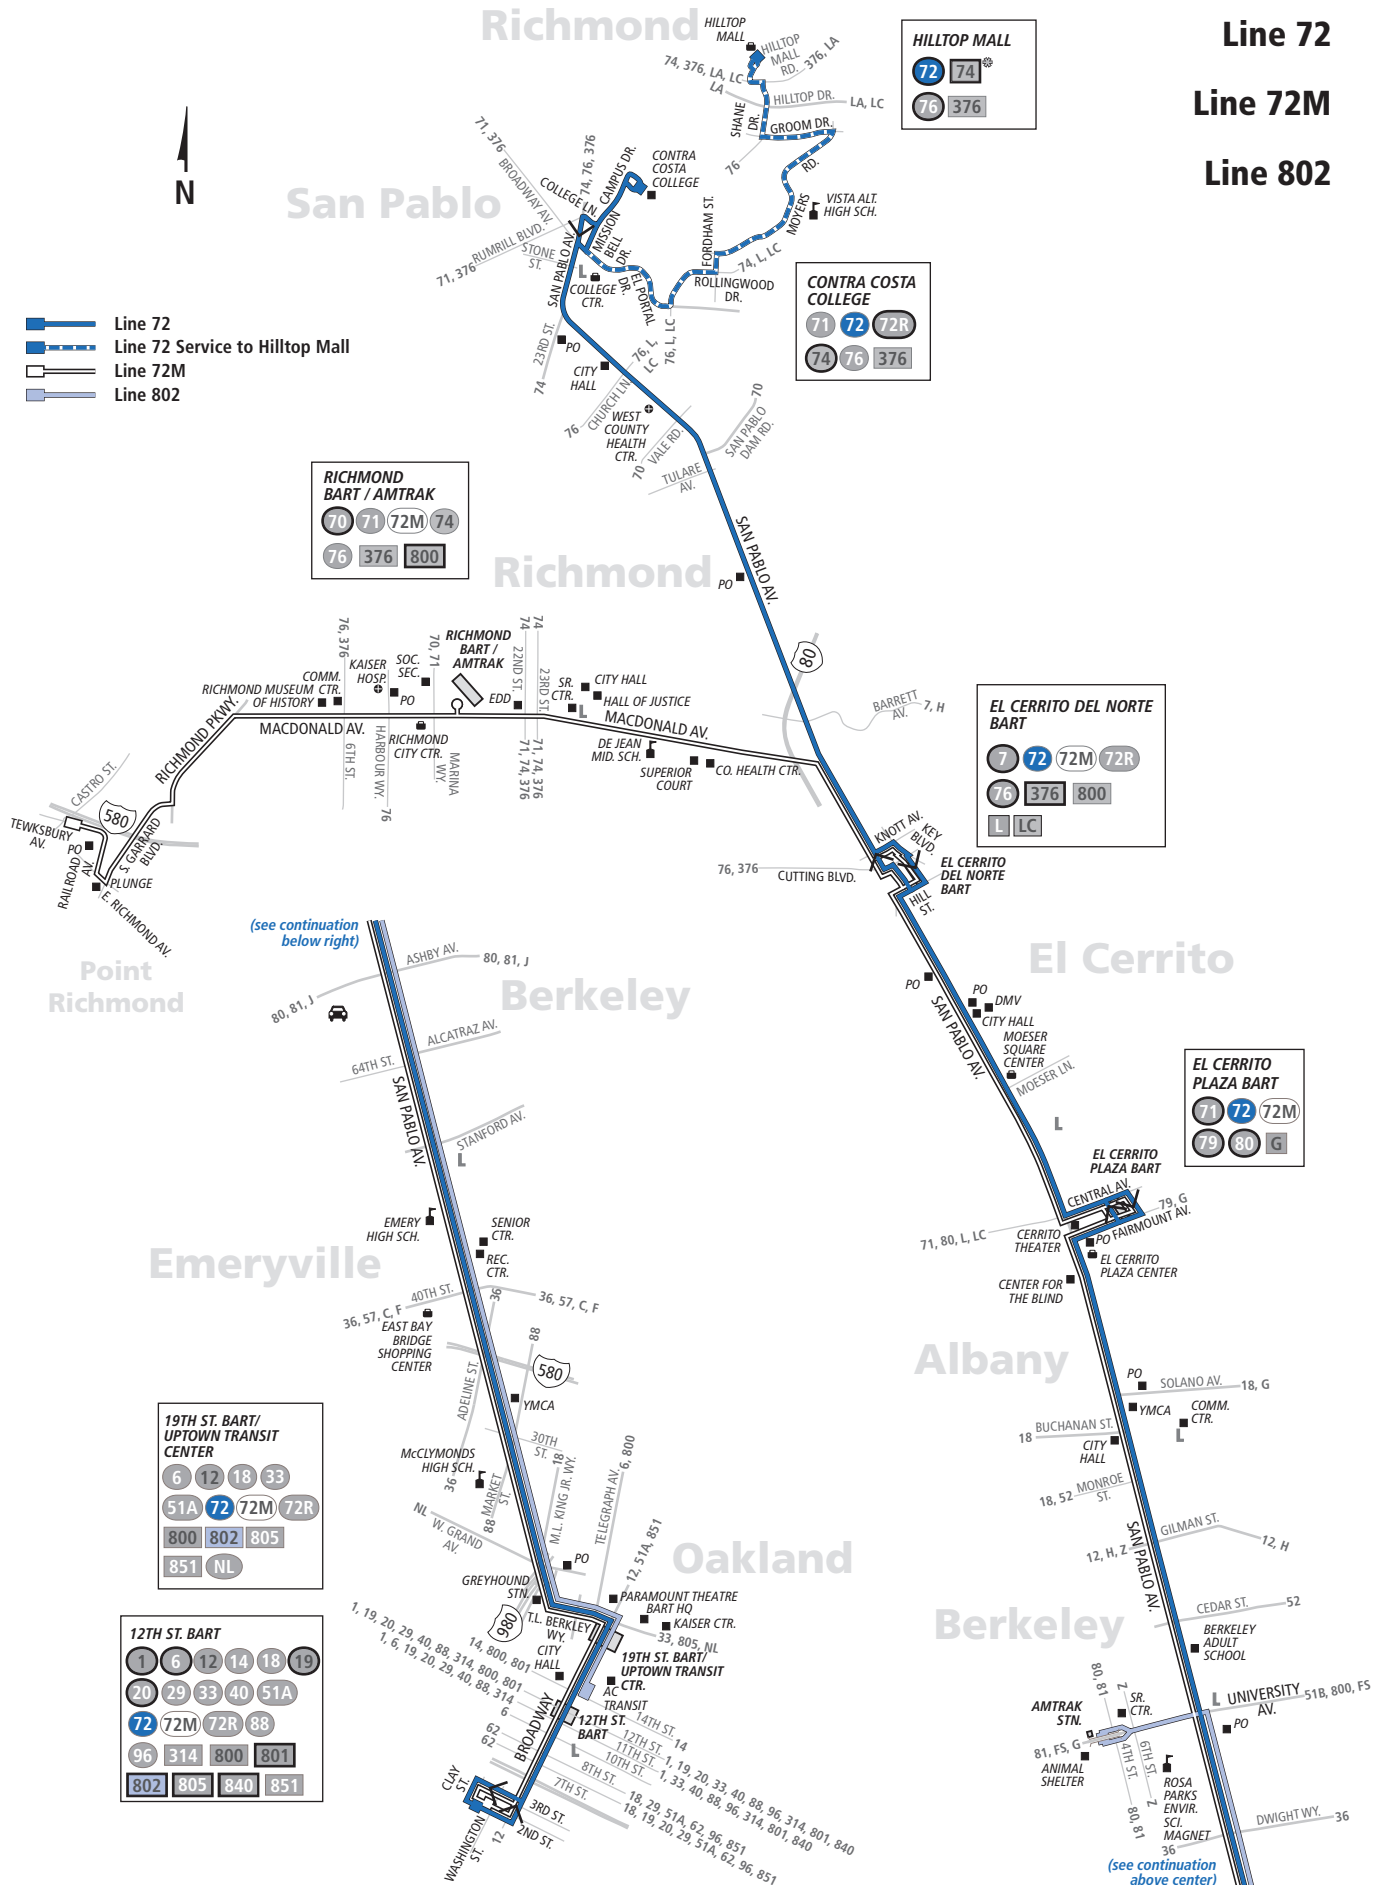

Line 72
Line 72M
Line 802

-  Line 72
-  Line 72 Service to Hilltop Mall
-  Line 72M
-  Line 802

RICHMOND BART / AMTRAK

76	71	72M	74
76	376	800	

HILLTOP MALL

72	74
76	376

CONTRA COSTA COLLEGE

71	72	72R
74	76	376

EL CERRITO DEL NORTE BART

7	72	72M	72R
76	376	800	
L	LC		

EL CERRITO PLAZA BART

71	72	72M
79	80	G

19TH ST. BART / UPTOWN TRANSIT CENTER

6	12	18	33
51A	72	72M	72R
800	802	805	
851	NL		

12TH ST. BART

1	6	12	14	18	19
20	29	33	40	51A	
72	72M	72R	88		
96	314	800	801		
802	805	840	851		

(see continuation below right)

(see continuation above center)