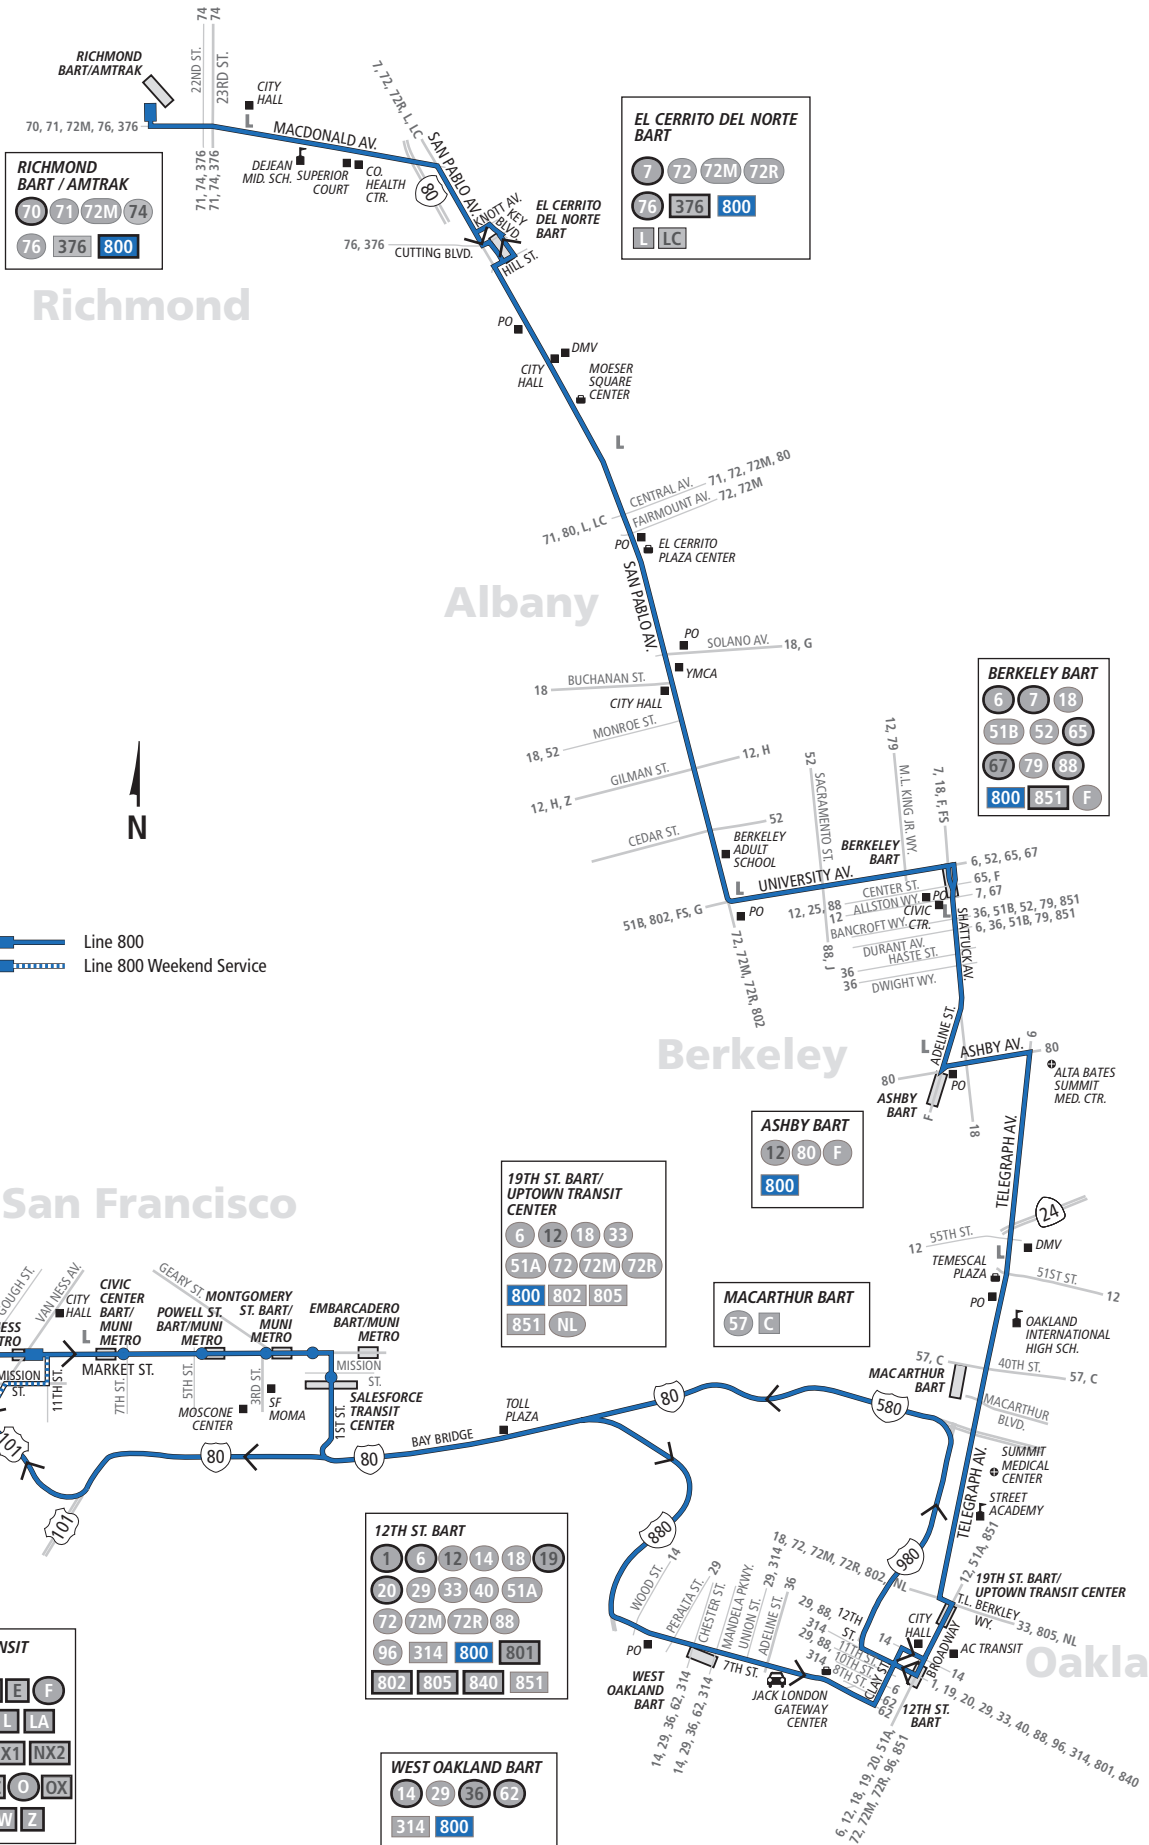

Line 800

Richmond

RICHMOND BART / AMTRAK

70, 71, 72M, 76, 376

70 71 72M 74

76 376 800

EL CERRITO DEL NORTE BART

7 72 72M 72R

76 376 800

L LC

Albany

BERKELEY BART

6 7 18

51B 52 65

67 79 88

800 851 F

Berkeley

ASHBY BART

12 80 F

800

MACARTHUR BART

57 C

San Francisco

19TH ST. BART / UPTOWN TRANSIT CENTER

6 12 18 33

51A 72 72M 72R

800 802 805

851 NL

12TH ST. BART

1 6 12 14 18 19

20 29 33 40 51A

72 72M 72R 88