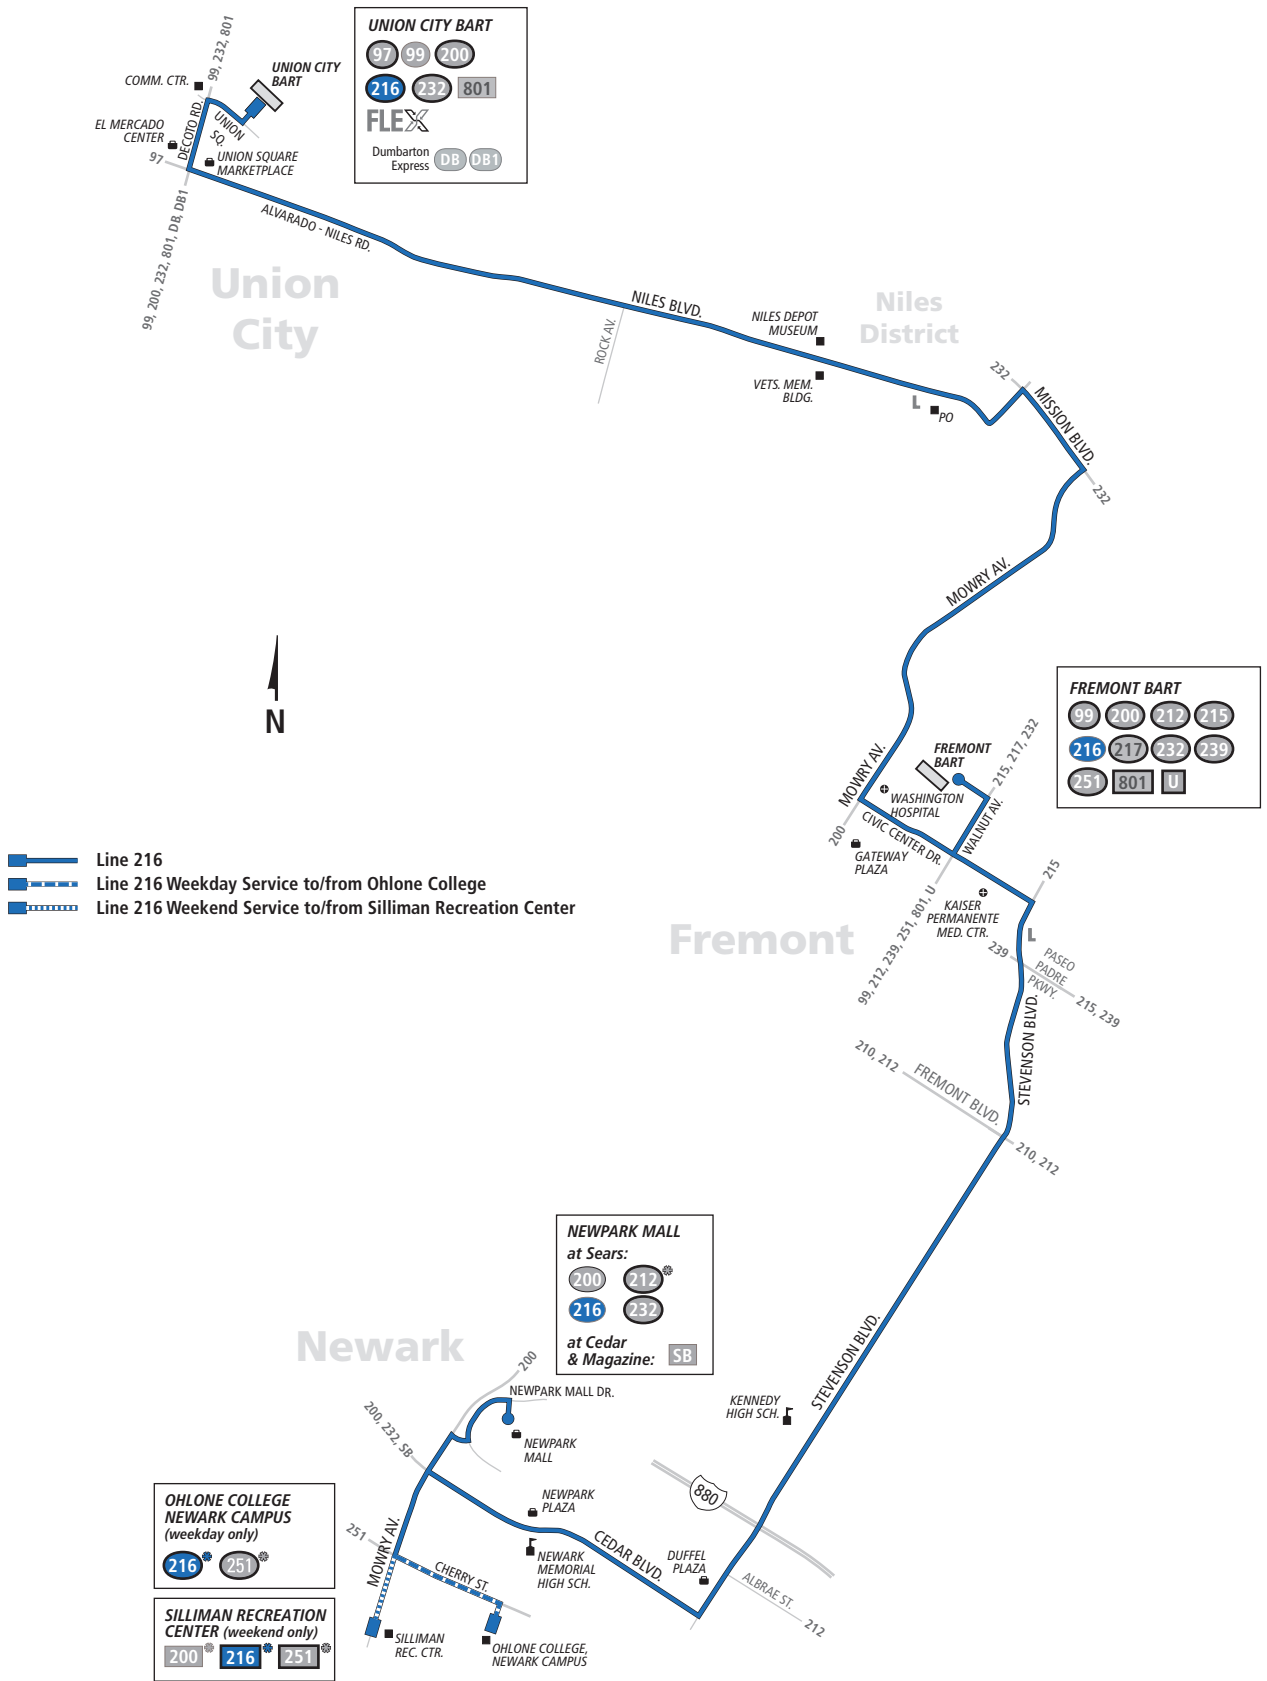

# Line 216

AC Transit Flex serves areas of Newark. For information about AC Transit Flex, visit [actransit.org/flex](http://actransit.org/flex)  
 AC Transit Flex da servicio a áreas de Newark. Para más información acerca de AC Transit Flex, visite [actransit.org/flex](http://actransit.org/flex)  
 AC Transit Flex 服务于 Newark 地区。更多有关 AC Transit Flex 的信息，请访问 [actransit.org/flex](http://actransit.org/flex)

[actransit.org/flex](http://actransit.org/flex)