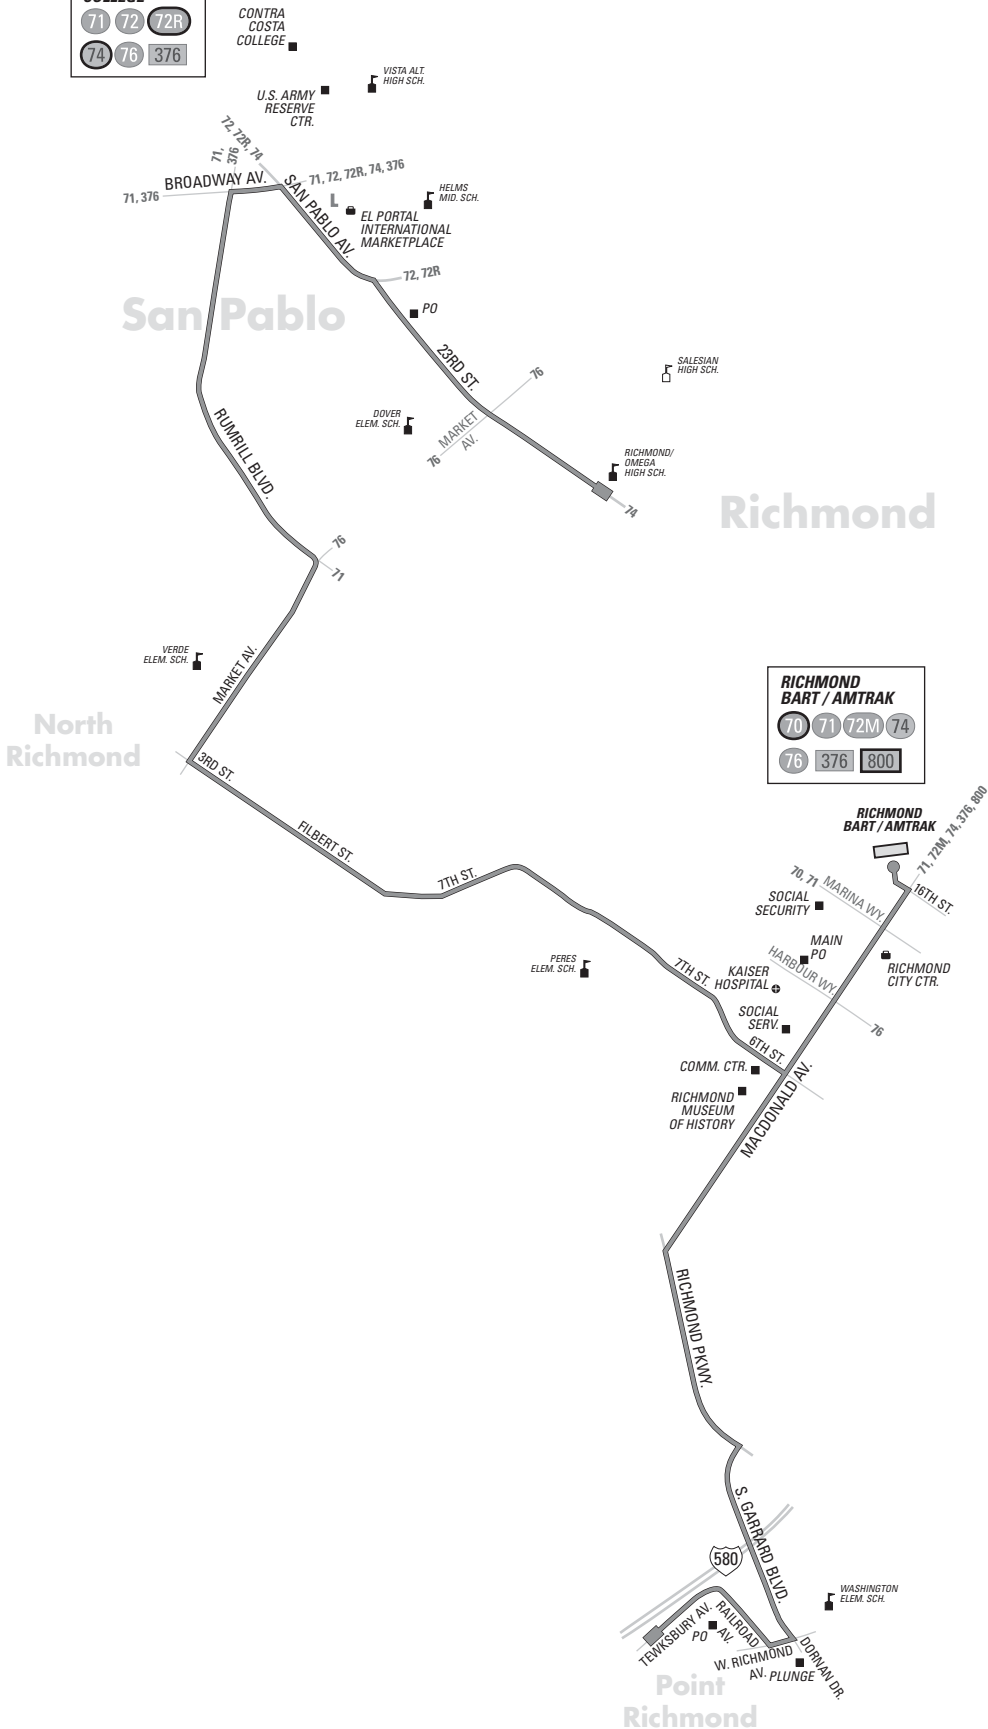

Line 607

**CONTRA COSTA COLLEGE**

71	72	72R
74	76	376

**RICHMOND BART / AMTRAK**

70	71	72M	74
76	376	800	