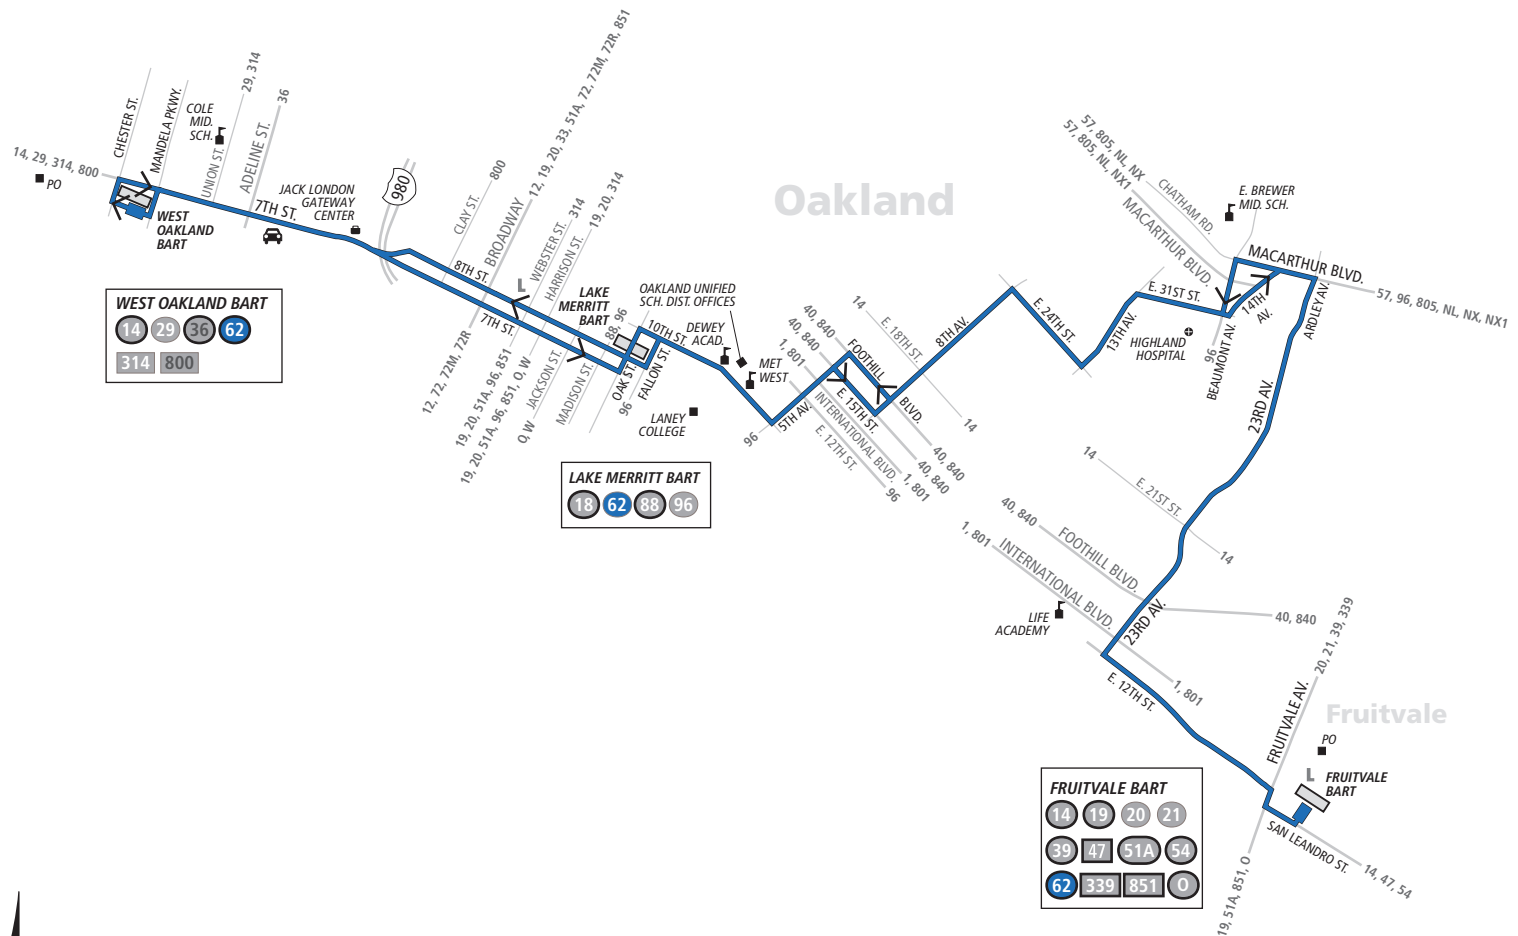

# Line 62

**WEST OAKLAND BART**

14	29	36	62
314	800		

**LAKE MERRITT BART**

18	62	88	96
----	----	----	----

**FRUITVALE BART**

14	19	20	21
39	47	51A	54
62	339	851	0