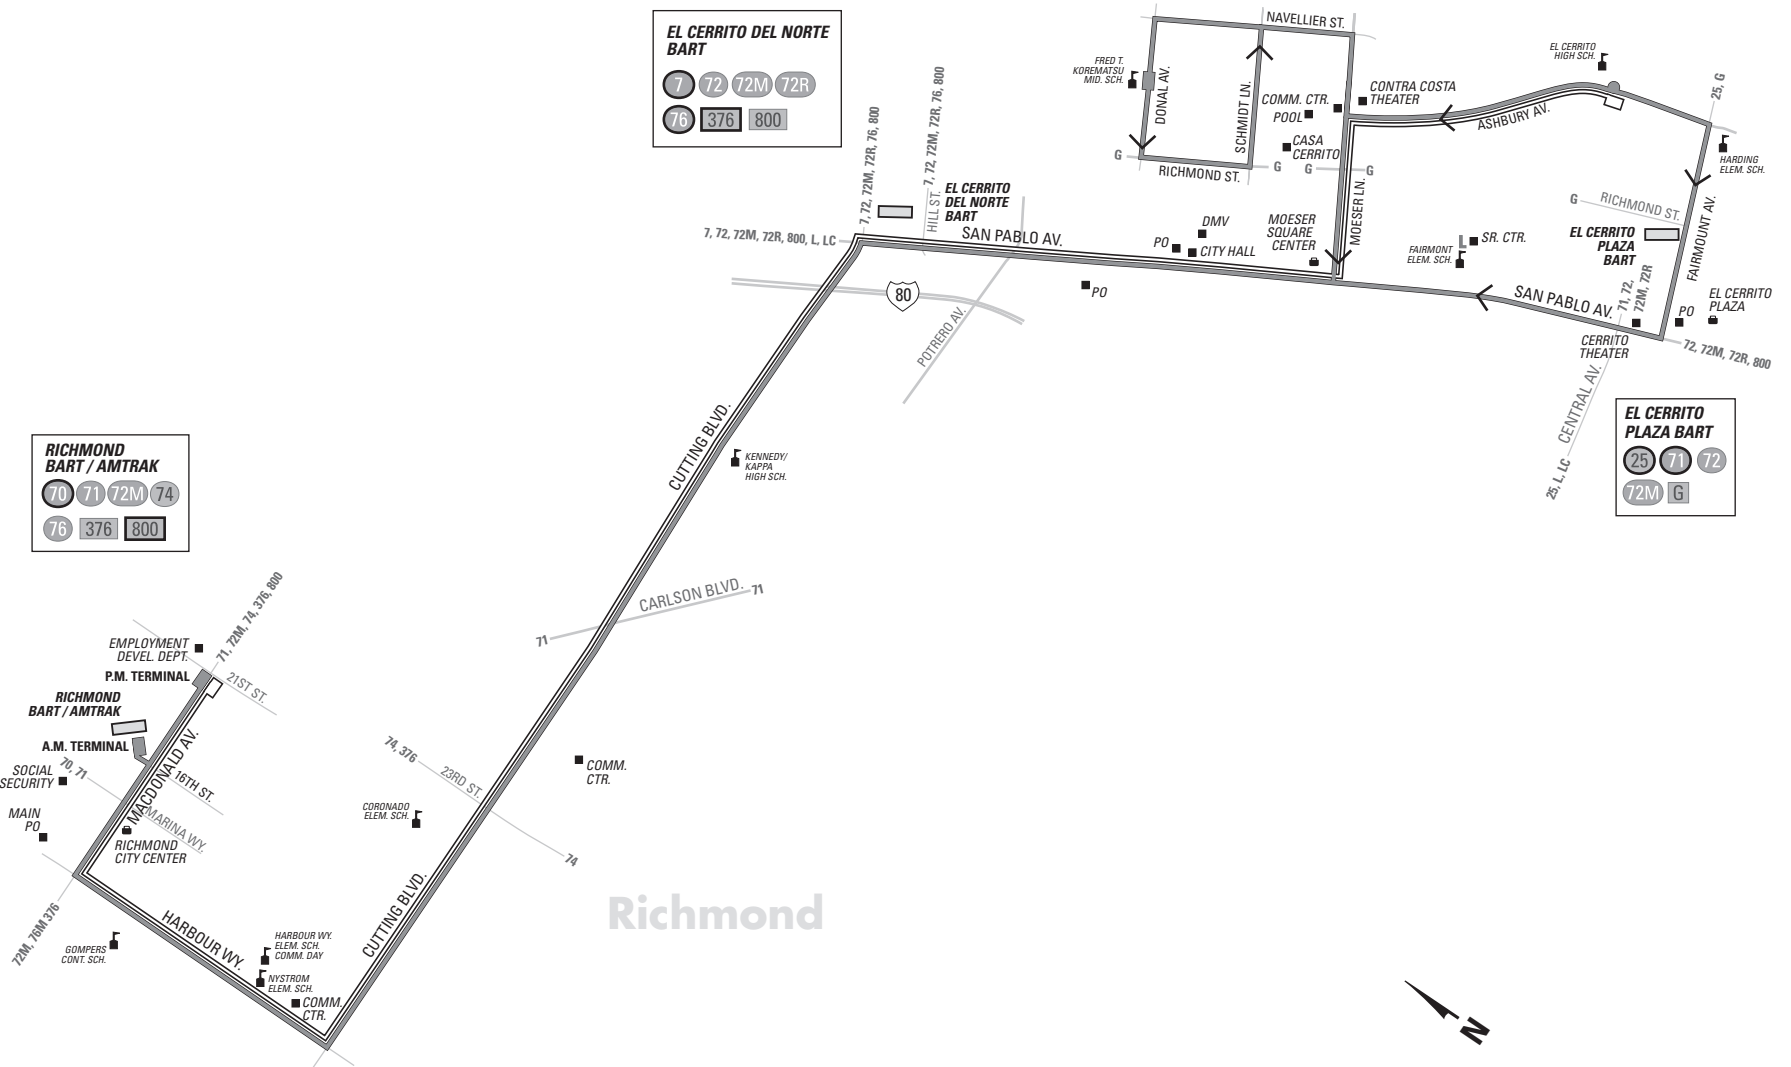

Line 668

El Cerrito

EL CERRITO DEL NORTE BART

7 72 72M 72R

76 376 800

RICHMOND BART / AMTRAK

70 71 72M 74

76 376 800

EL CERRITO PLAZA BART

25 71 72

72M G

Line 668 Service Korematu Middle School to/from Macdonald Av. and 21st St.
 Line 668 Service El Cerrito High School to/from Macdonald Av. and 21st St.