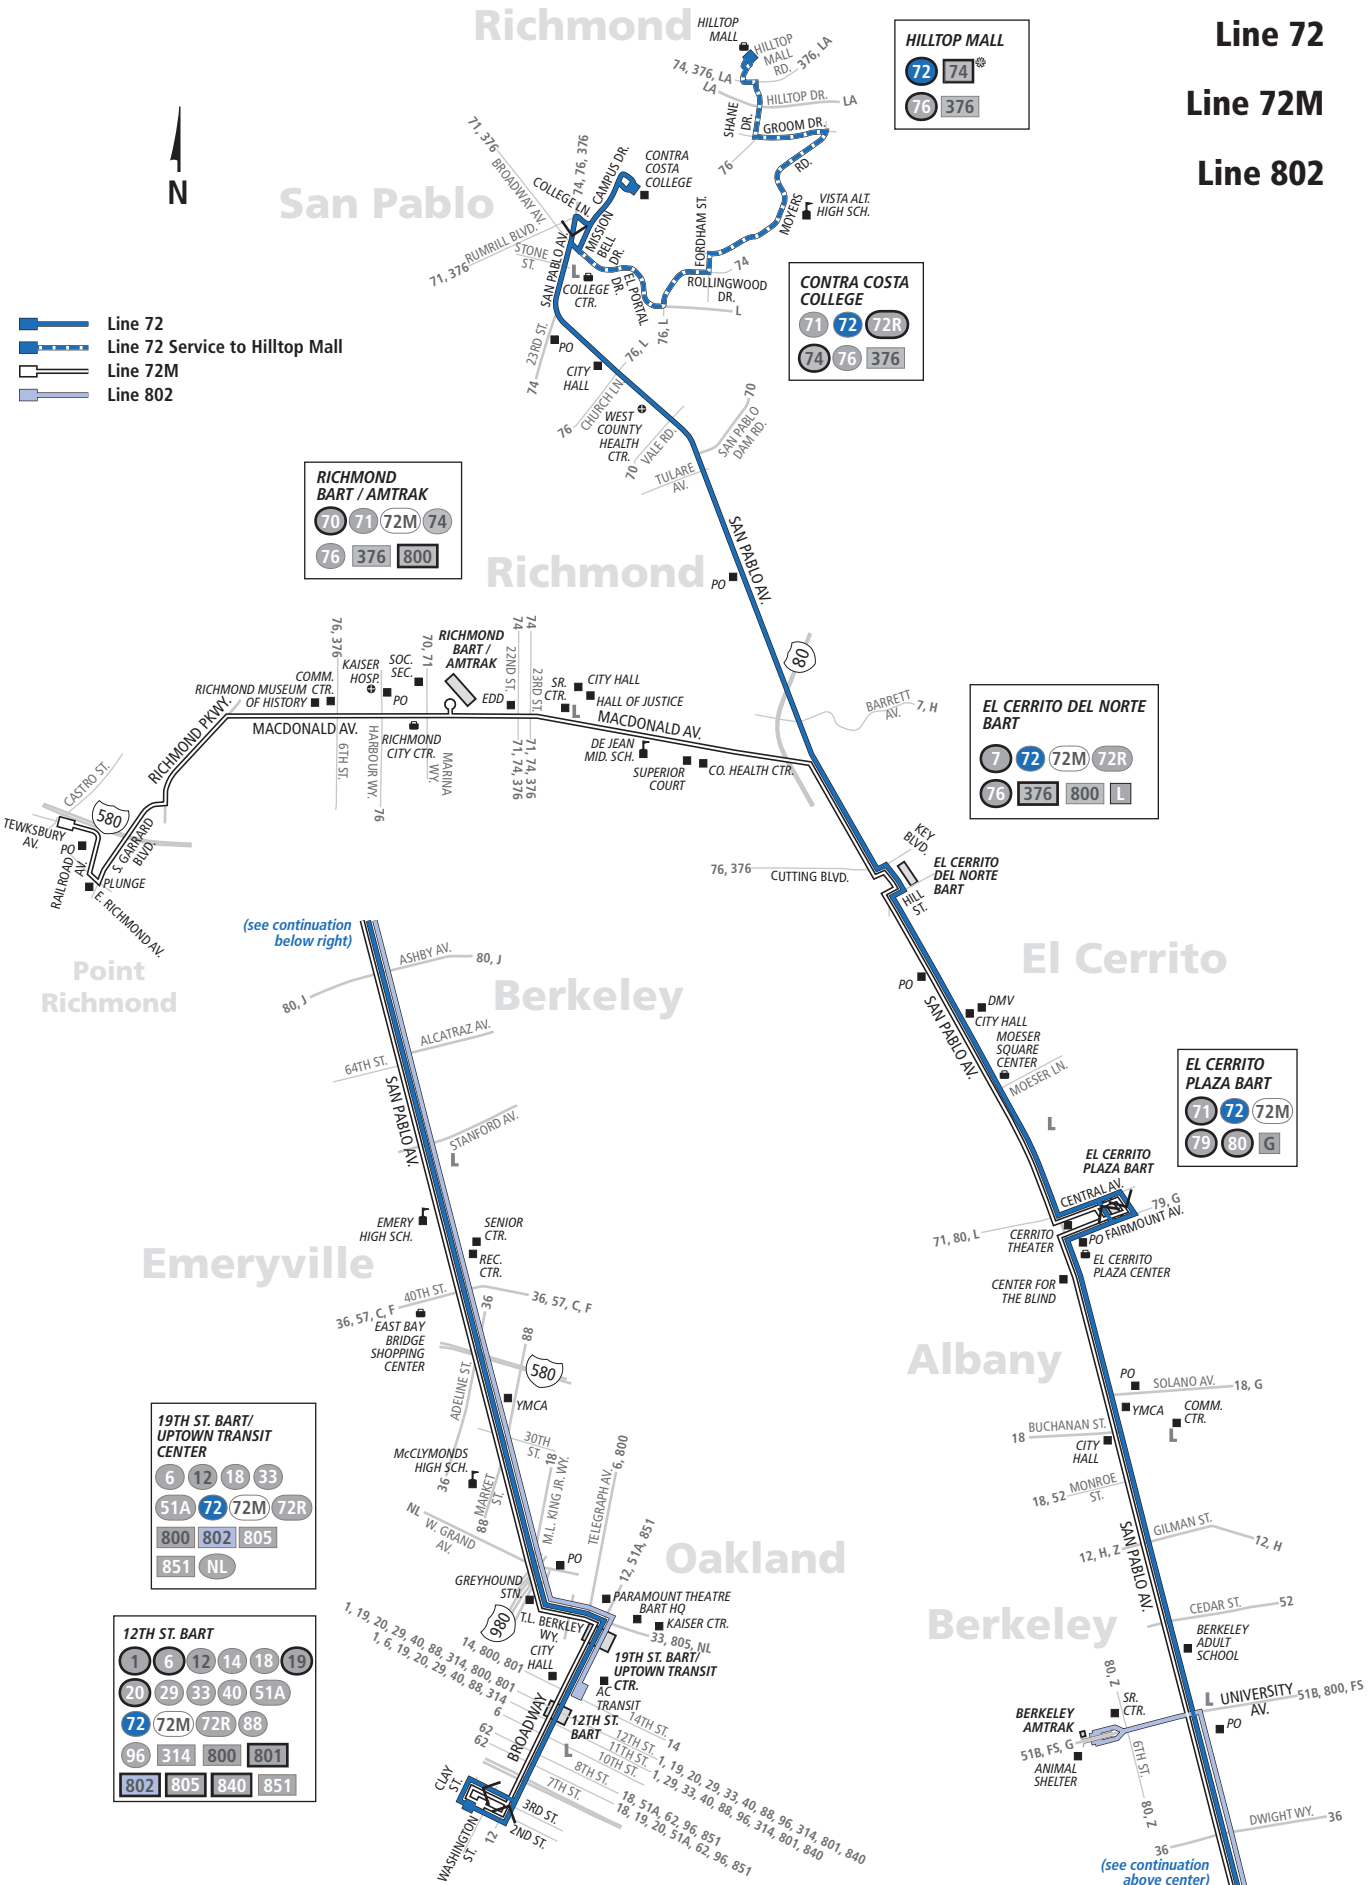

Line 72  
Line 72M  
Line 802

-  Line 72
-  Line 72 Service to Hilltop Mall
-  Line 72M
-  Line 802

**RICHMOND BART / AMTRAK**

76	71	72M	74
76	376	800	

**HILLTOP MALL**

72	74
76	376

**CONTRA COSTA COLLEGE**

71	72	72R
74	76	376

**EL CERRITO DEL NORTE BART**

7	72	72M	72R
76	376	800	L

**EL CERRITO PLAZA BART**

71	72	72M
79	80	G

**19TH ST. BART / UPTOWN TRANSIT CENTER**

6	12	18	33
51A	72	72M	72R
800	802	805	
851	NL		

**12TH ST. BART**

1	6	12	14	18	19
20	29	33	40	51A	
72	72M	72R	88		
96	314	800	801		
802	805	840	851		

(see continuation below right)

(see continuation above center)