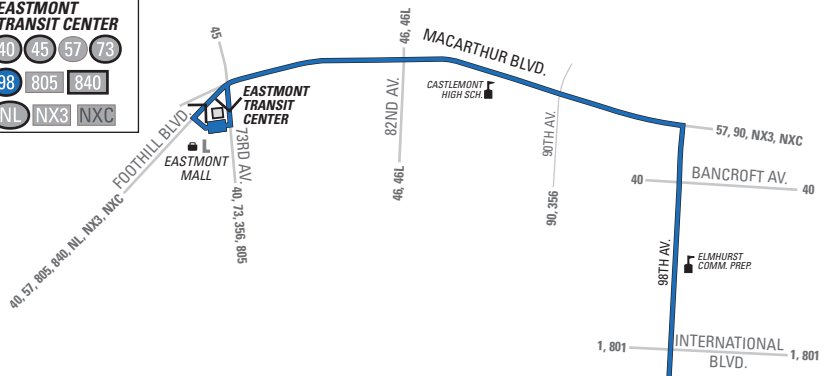

Line 98

EASTMONT TRANSIT CENTER

40	45	57	73
98	805	840	
NL	NX3	NXC	

Oakland

COLISEUM BART

45	46	46L	73
90	98	356	805