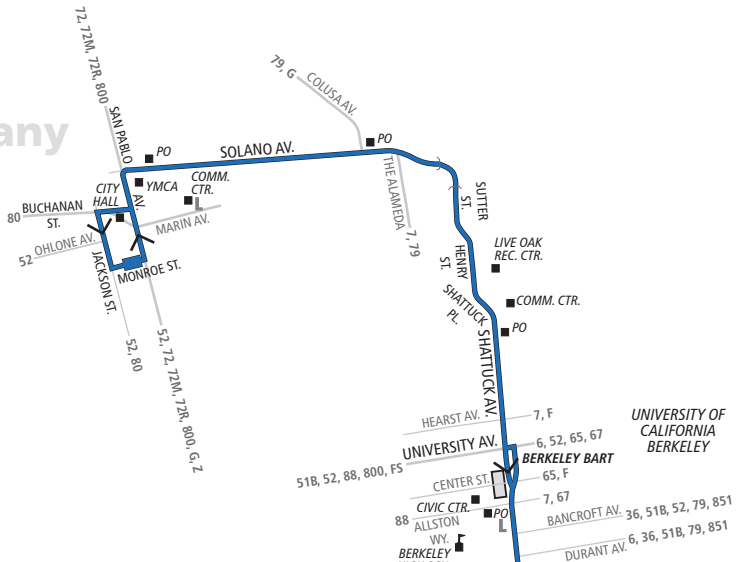

Line 18

Albany

Berkeley

ASHBY BART

12	80	F
800		

BERKELEY BART

6	7	18
51B	52	65
67	79	88
800	851	F

MACARTHUR BART

57	C
----	---

Oakland

19TH ST. BART/ UPTOWN TRANSIT CENTER

6	12	18	33
51A	72	72M	72R
800	802	805	
851	NL		

12TH ST. BART

1	6	12	14	18	19
20	29	33	40	51A	
72	72M	72R	88		
96	314	800	801		
802	805	840	851		