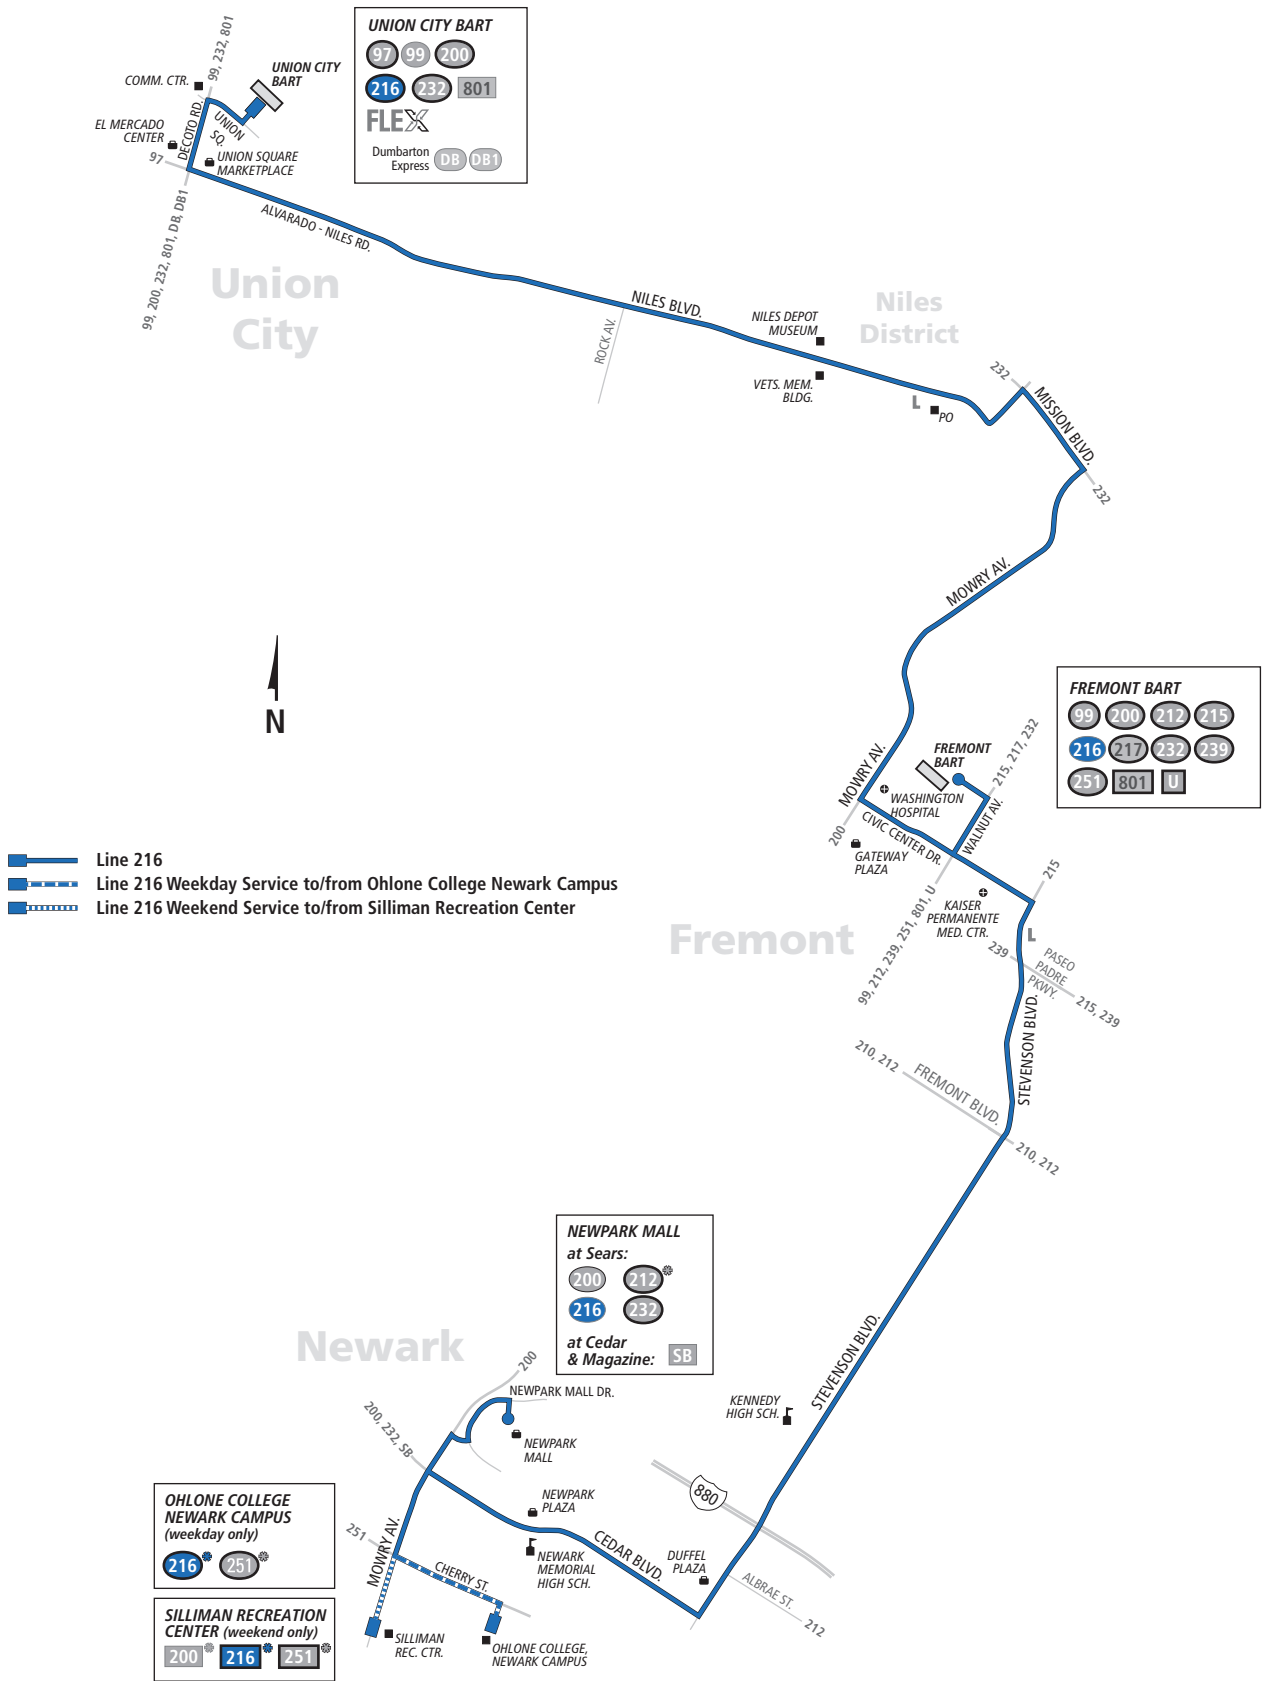

Line 216

AC Transit Flex serves areas of Newark. For information about AC Transit Flex, visit actransit.org/flex
 AC Transit Flex da servicio a áreas de Newark. Para más información acerca de AC Transit Flex, visite actransit.org/flex
 AC Transit Flex 服务于 Newark 地区。更多有关 AC Transit Flex 的信息，请访问 actransit.org/flex

actransit.org/flex