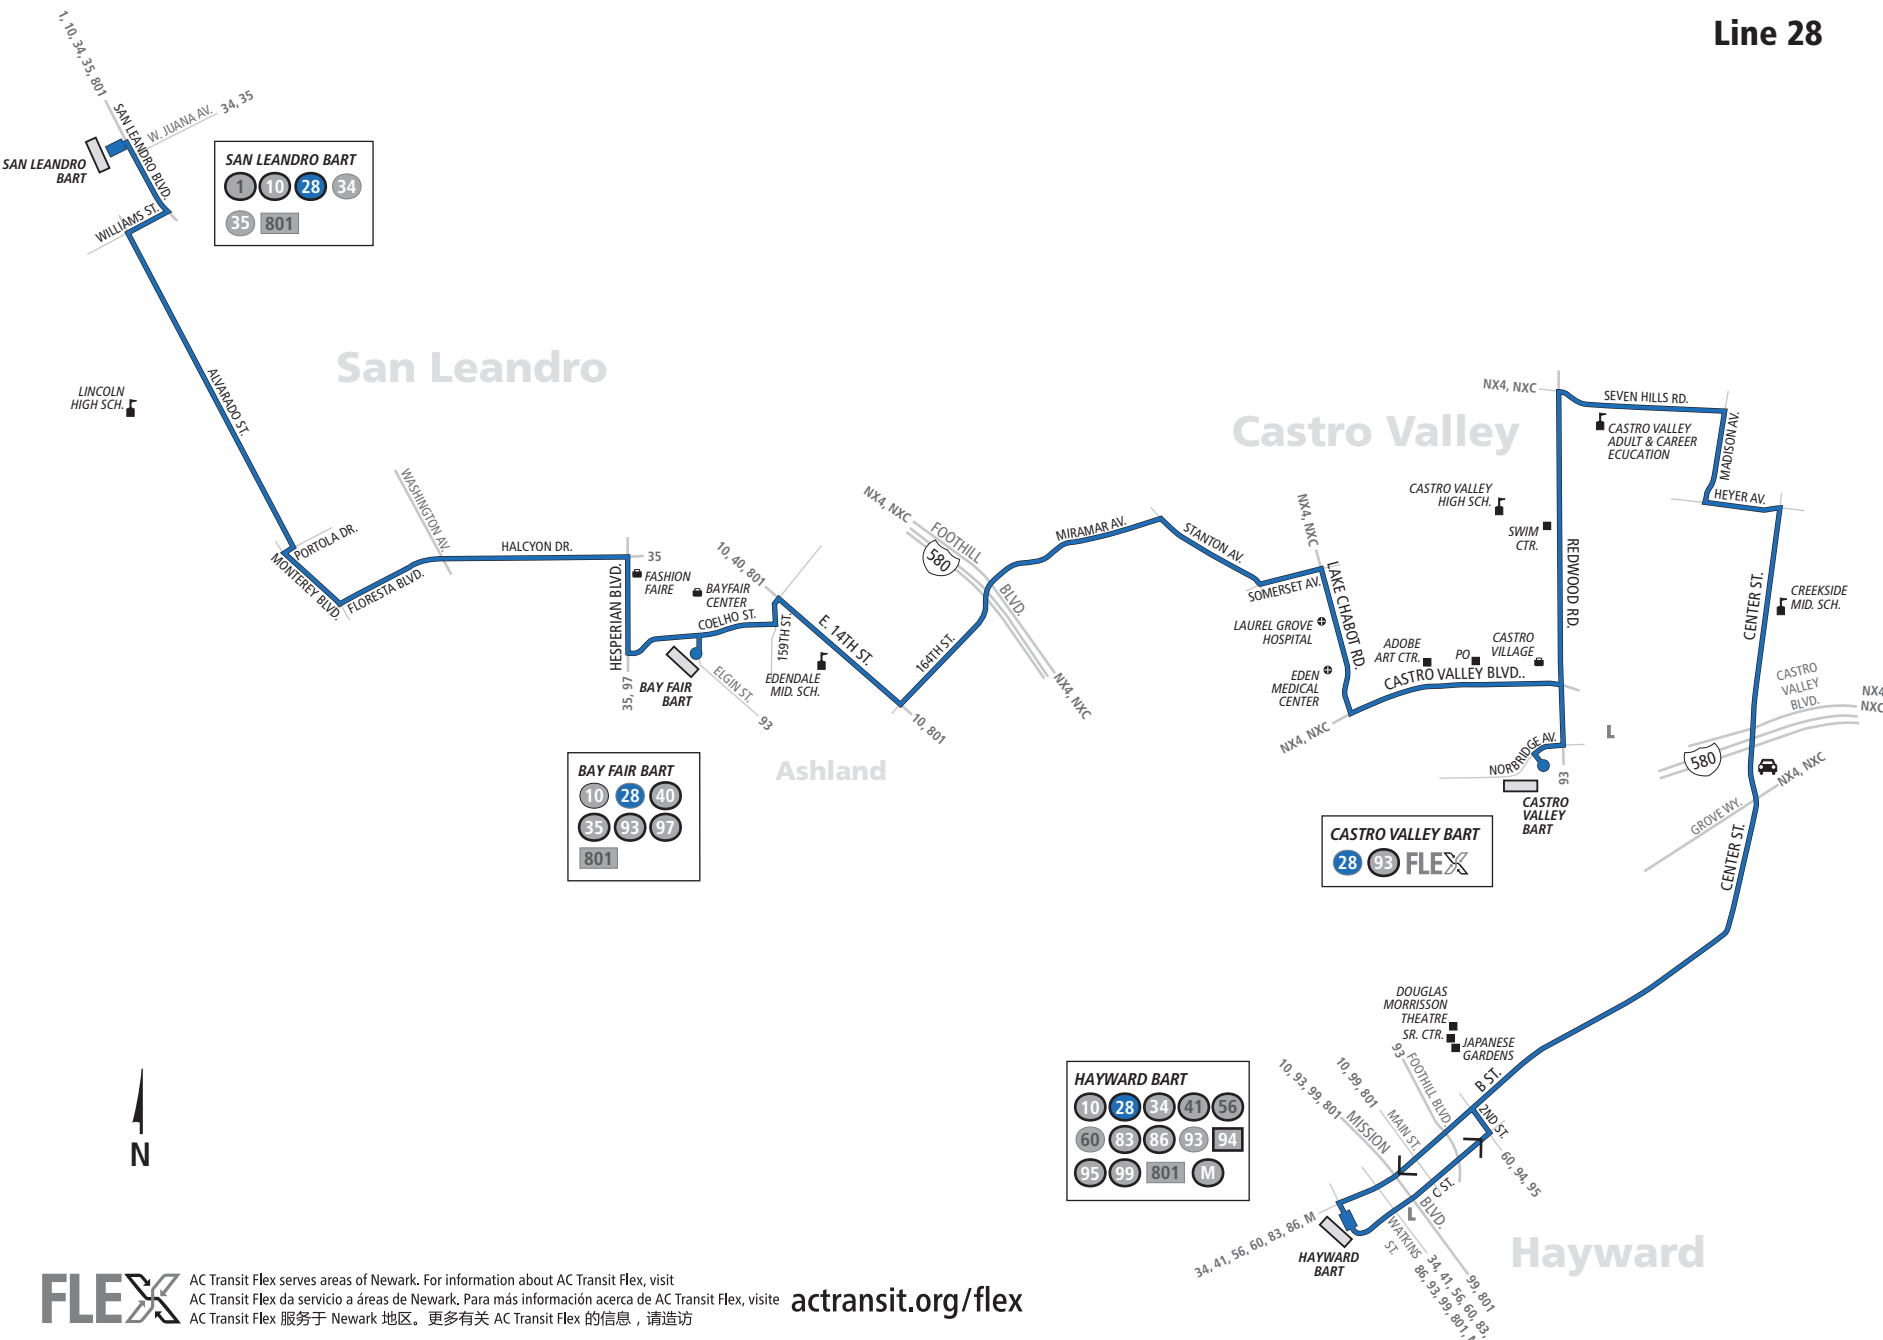

# Line 28

AC Transit Flex serves areas of Newark. For information about AC Transit Flex, visit [actransit.org/flex](http://actransit.org/flex)  
 AC Transit Flex da servicio a áreas de Newark. Para más información acerca de AC Transit Flex, visite [actransit.org/flex](http://actransit.org/flex)  
 AC Transit Flex 服务于 Newark 地区。更多有关 AC Transit Flex 的信息，请访问 [actransit.org/flex](http://actransit.org/flex)