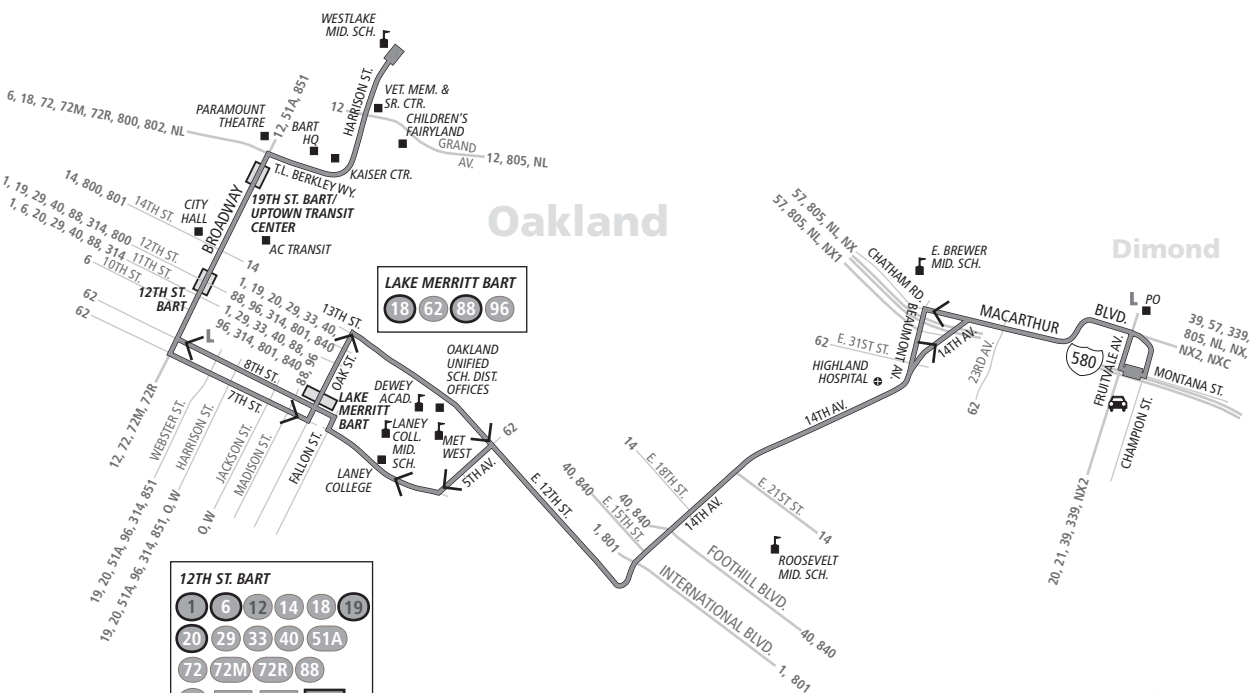

# Line 611

**19TH ST. BART/  
UPTOWN TRANSIT  
CENTER**

6	12	18	33
51A	72	72M	72R
800	802	805	
851	NL		

**12TH ST. BART**

1	6	12	14	18	19
20	29	33	40	51A	
72	72M	72R	88		
96	314	800	801		
802	805	840	851		