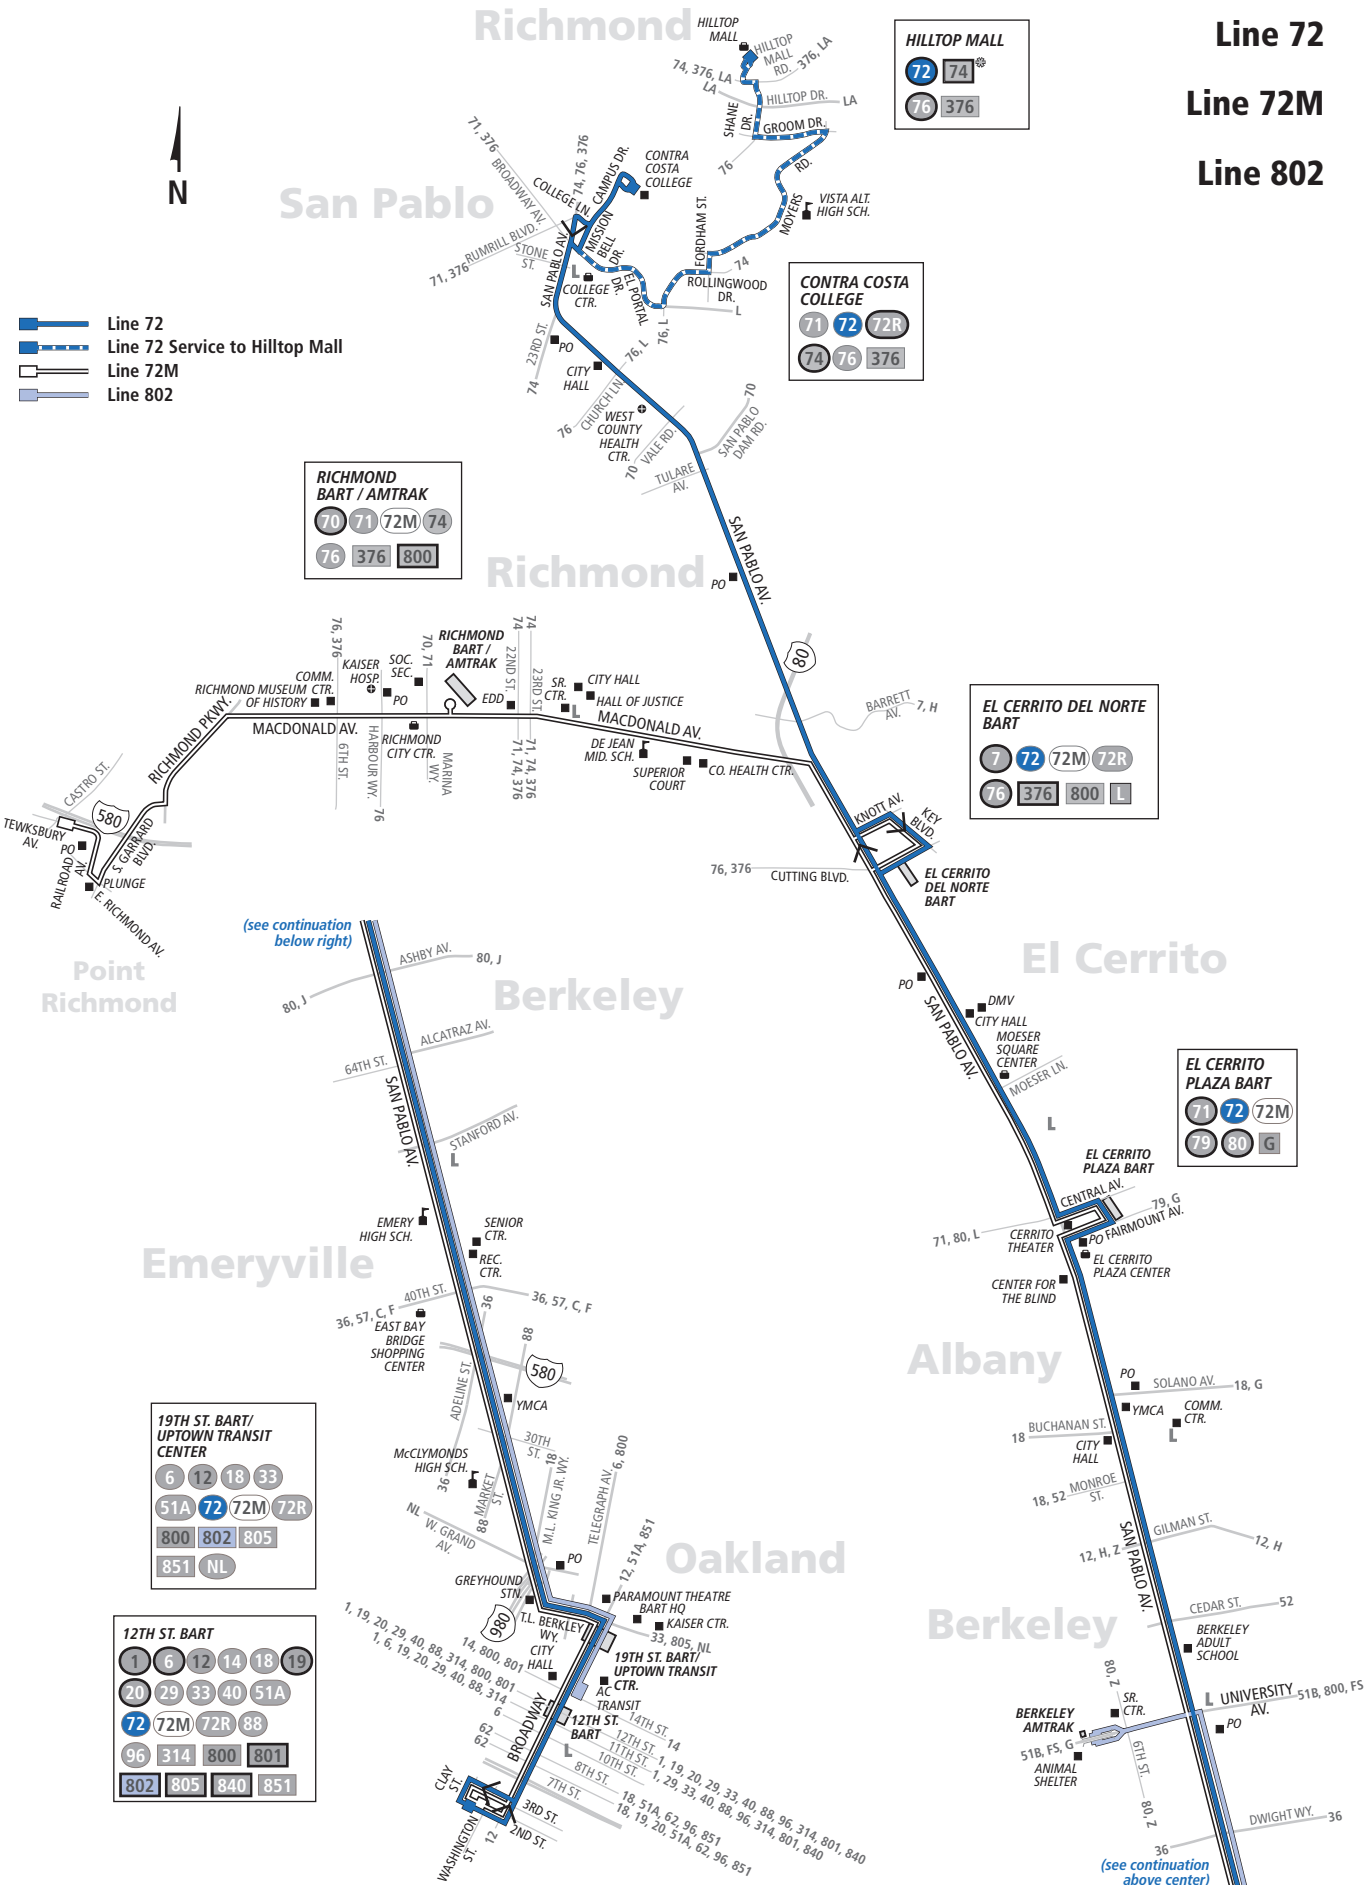

Line 72
Line 72M
Line 802

-  Line 72
-  Line 72 Service to Hilltop Mall
-  Line 72M
-  Line 802

RICHMOND BART / AMTRAK

76	71	72M	74
76	376	800	

HILLTOP MALL

72	74
76	376

CONTRA COSTA COLLEGE

71	72	72R
74	76	376

EL CERRITO DEL NORTE BART

7	72	72M	72R
76	376	800	L

EL CERRITO PLAZA BART

71	72	72M
79	80	G

19TH ST. BART / UPTOWN TRANSIT CENTER

6	12	18	33
51A	72	72M	72R
800	802	805	
851	NL		

12TH ST. BART

1	6	12	14	18	19
20	29	33	40	51A	
72	72M	72R	88		
96	314	800	801		
802	805	840	851		

(see continuation below right)

(see continuation above center)