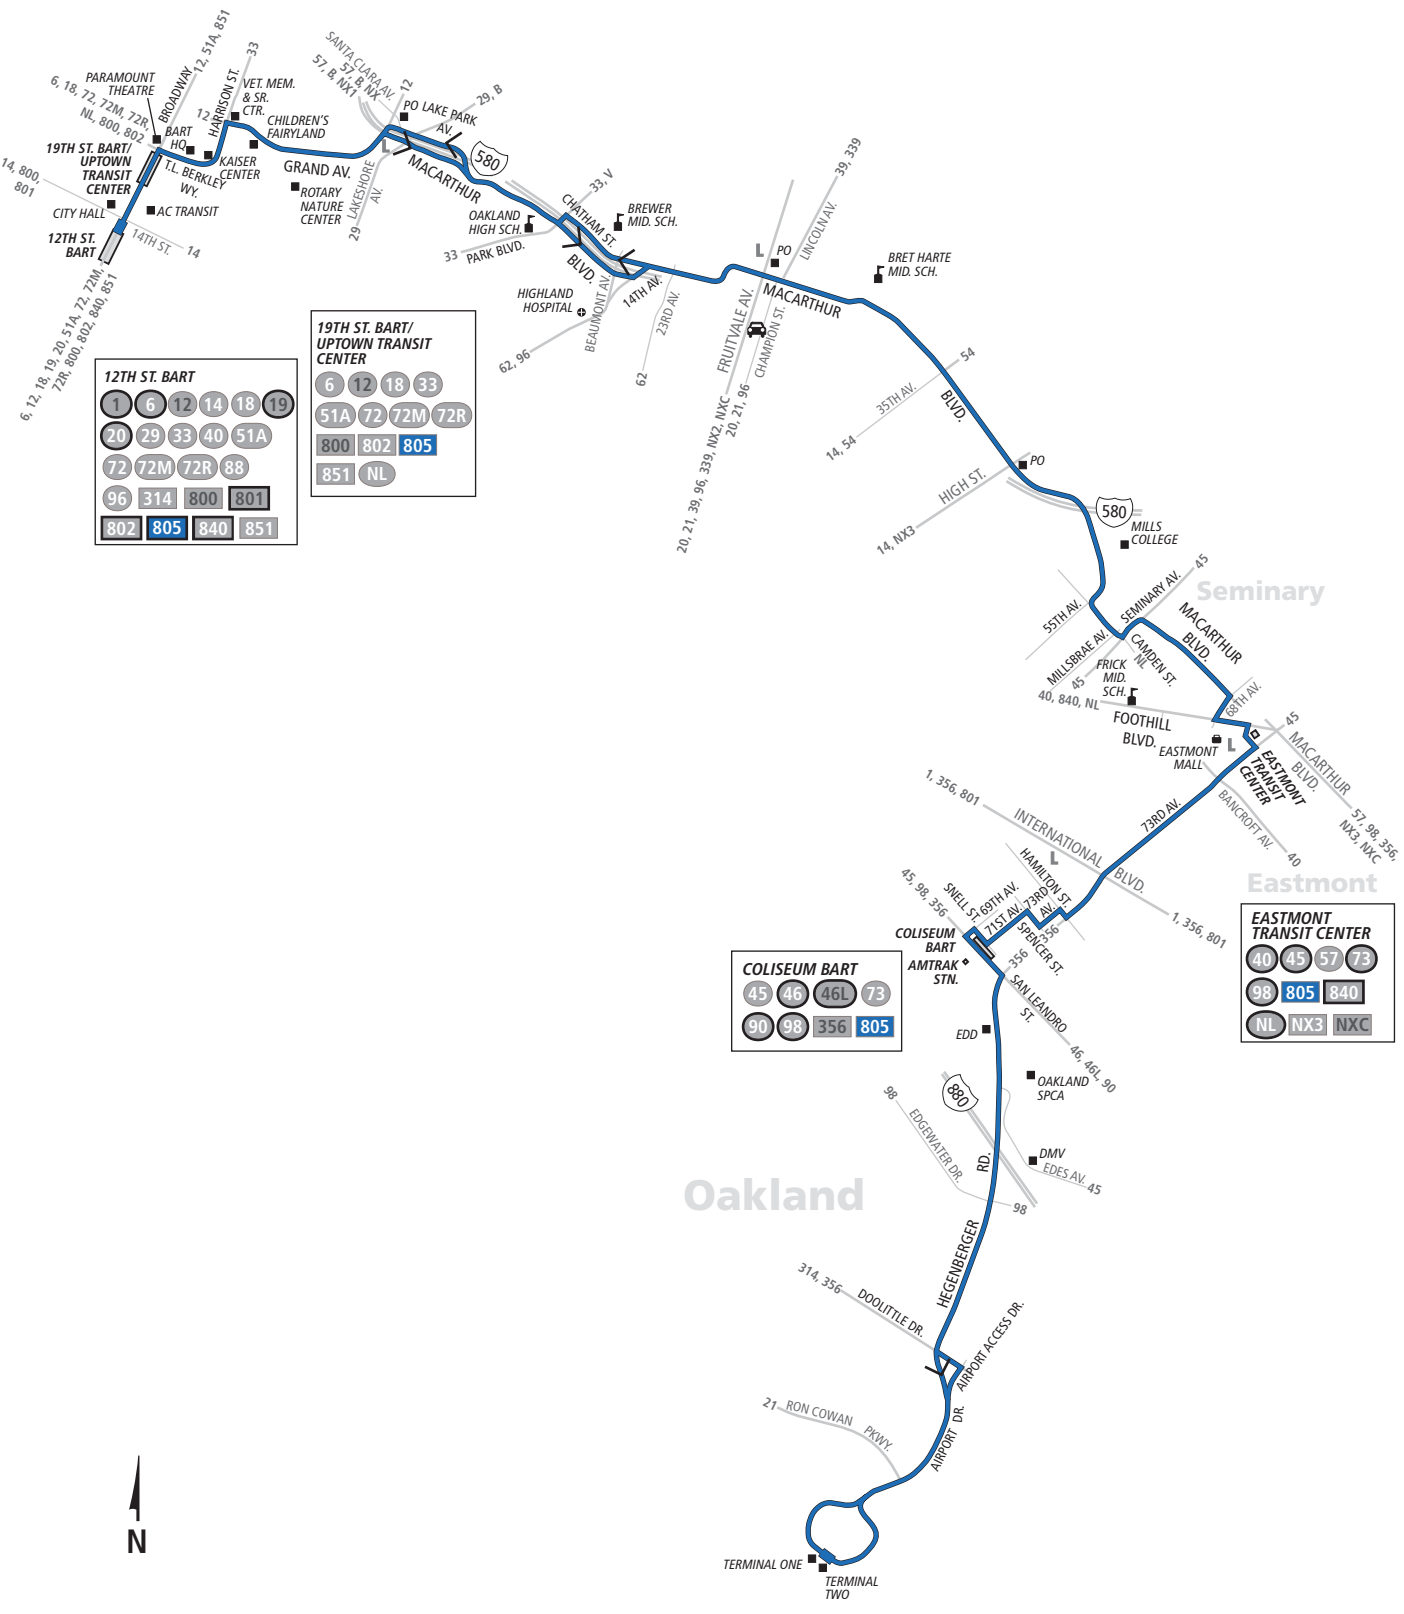

Oakland

**12TH ST. BART**

1	6	12	14	18	19
20	29	33	40	51A	
72	72M	72R	88		
96	314	800	801		
802	805	840	851		

**19TH ST. BART/ UPTOWN TRANSIT CENTER**

6	12	18	33
51A	72	72M	72R
800	802	805	
851	NL		

**COLISEUM BART**

45	46	46L	73
90	98	356	805

**EASTMONT TRANSIT CENTER**

40	45	57	73
98	805	840	
NL	NX3	NXC	

Oakland