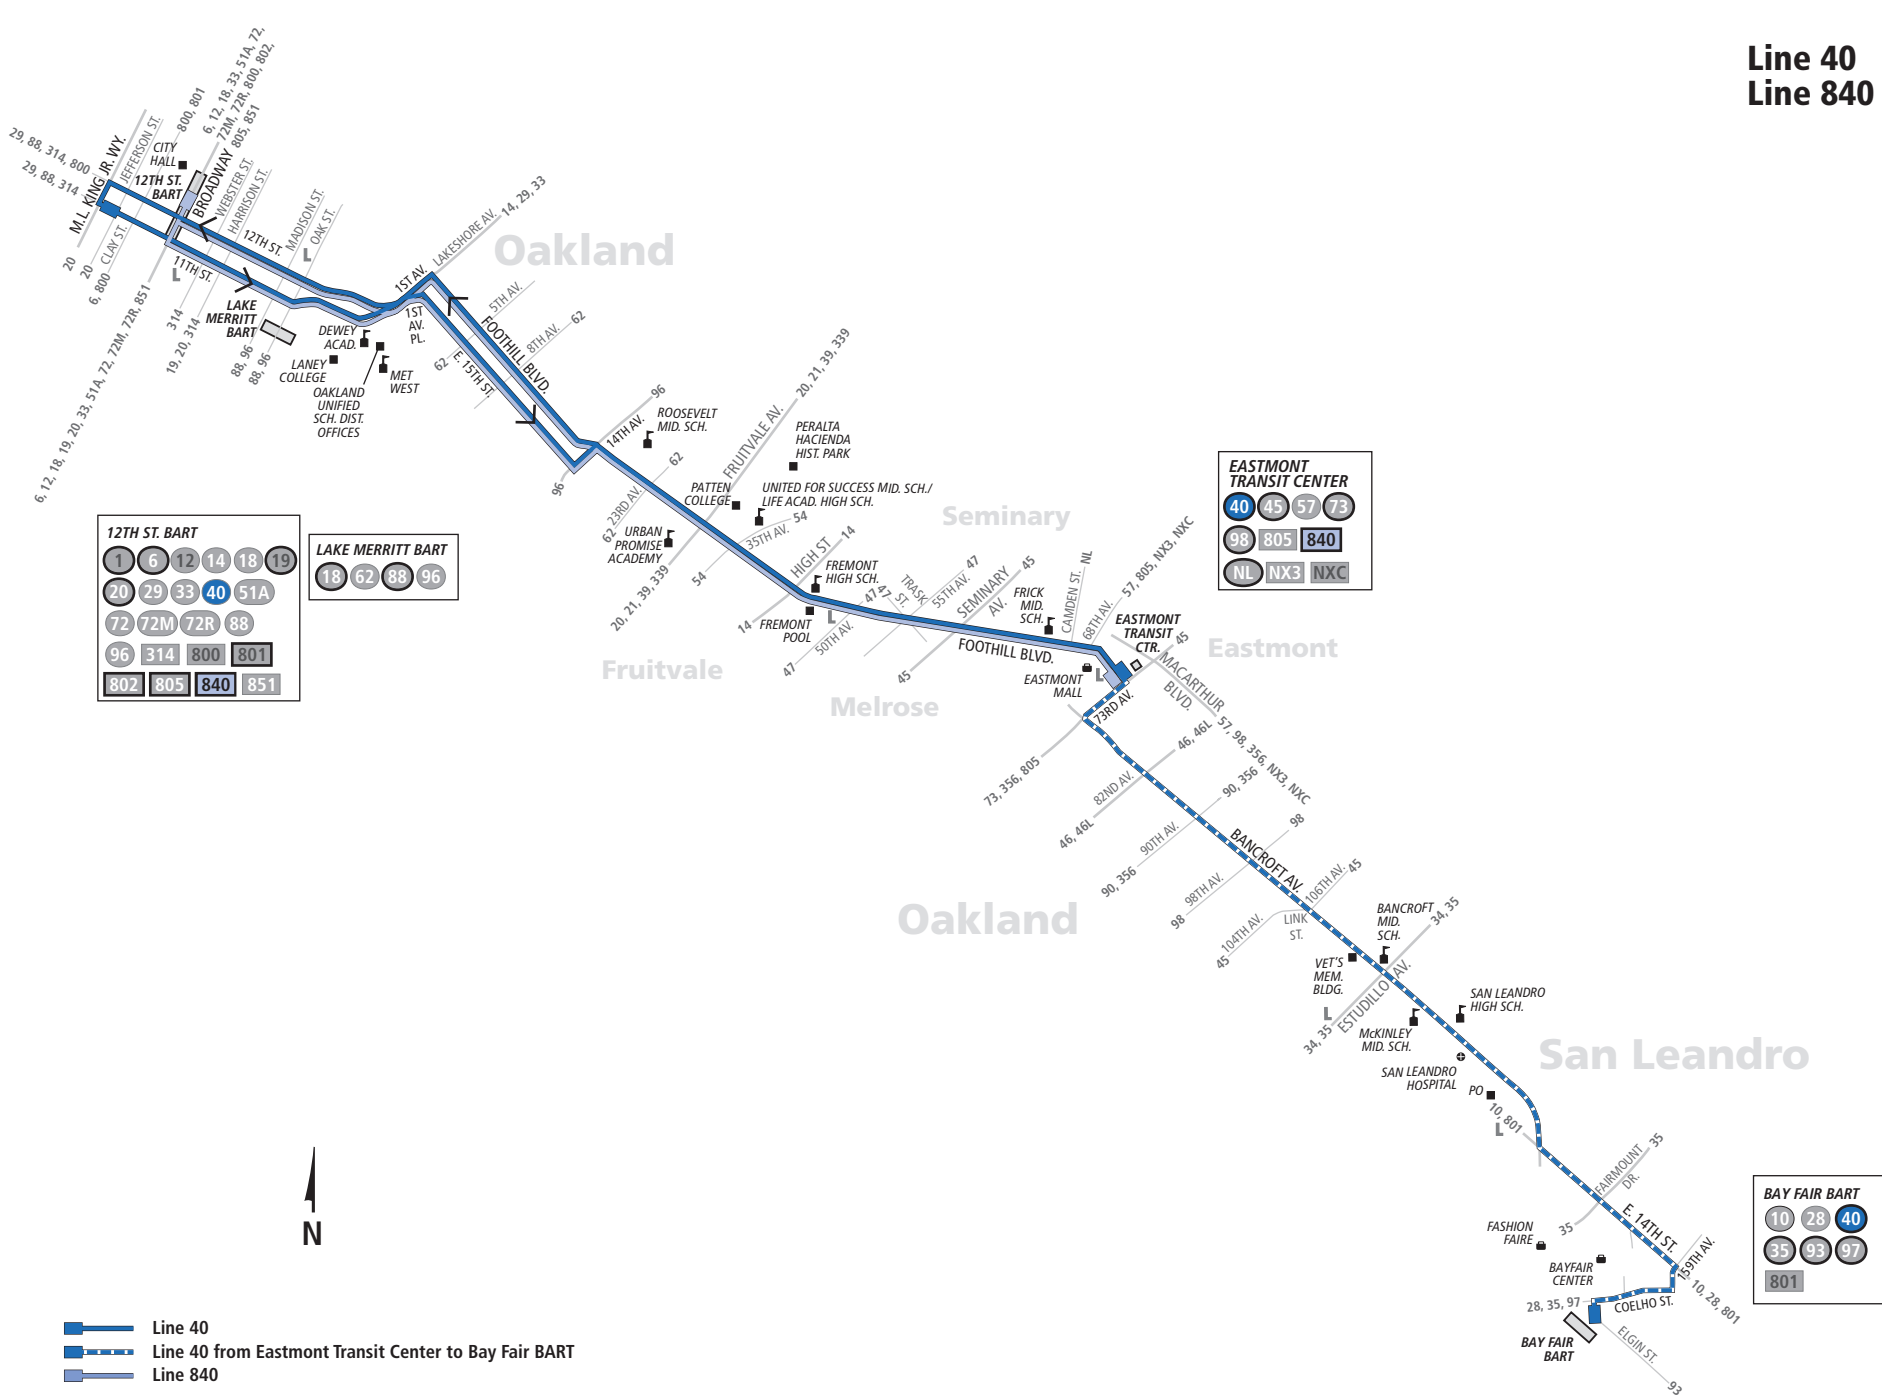

Line 40
Line 840

12TH ST. BART

1	6	12	14	18	19
20	29	33	40	51A	
72	72M	72R	88		
96	314	800	801		
802	805	840	851		

LAKE MERRITT BART

18	62	88	96
----	----	----	----

EASTMONT TRANSIT CENTER

40	45	57	73
98	805	840	
NL	NX3	NXC	

BAY FAIR BART

10	28	40
35	93	97
801		

- Line 40
- Line 40 from Eastmont Transit Center to Bay Fair BART
- Line 840