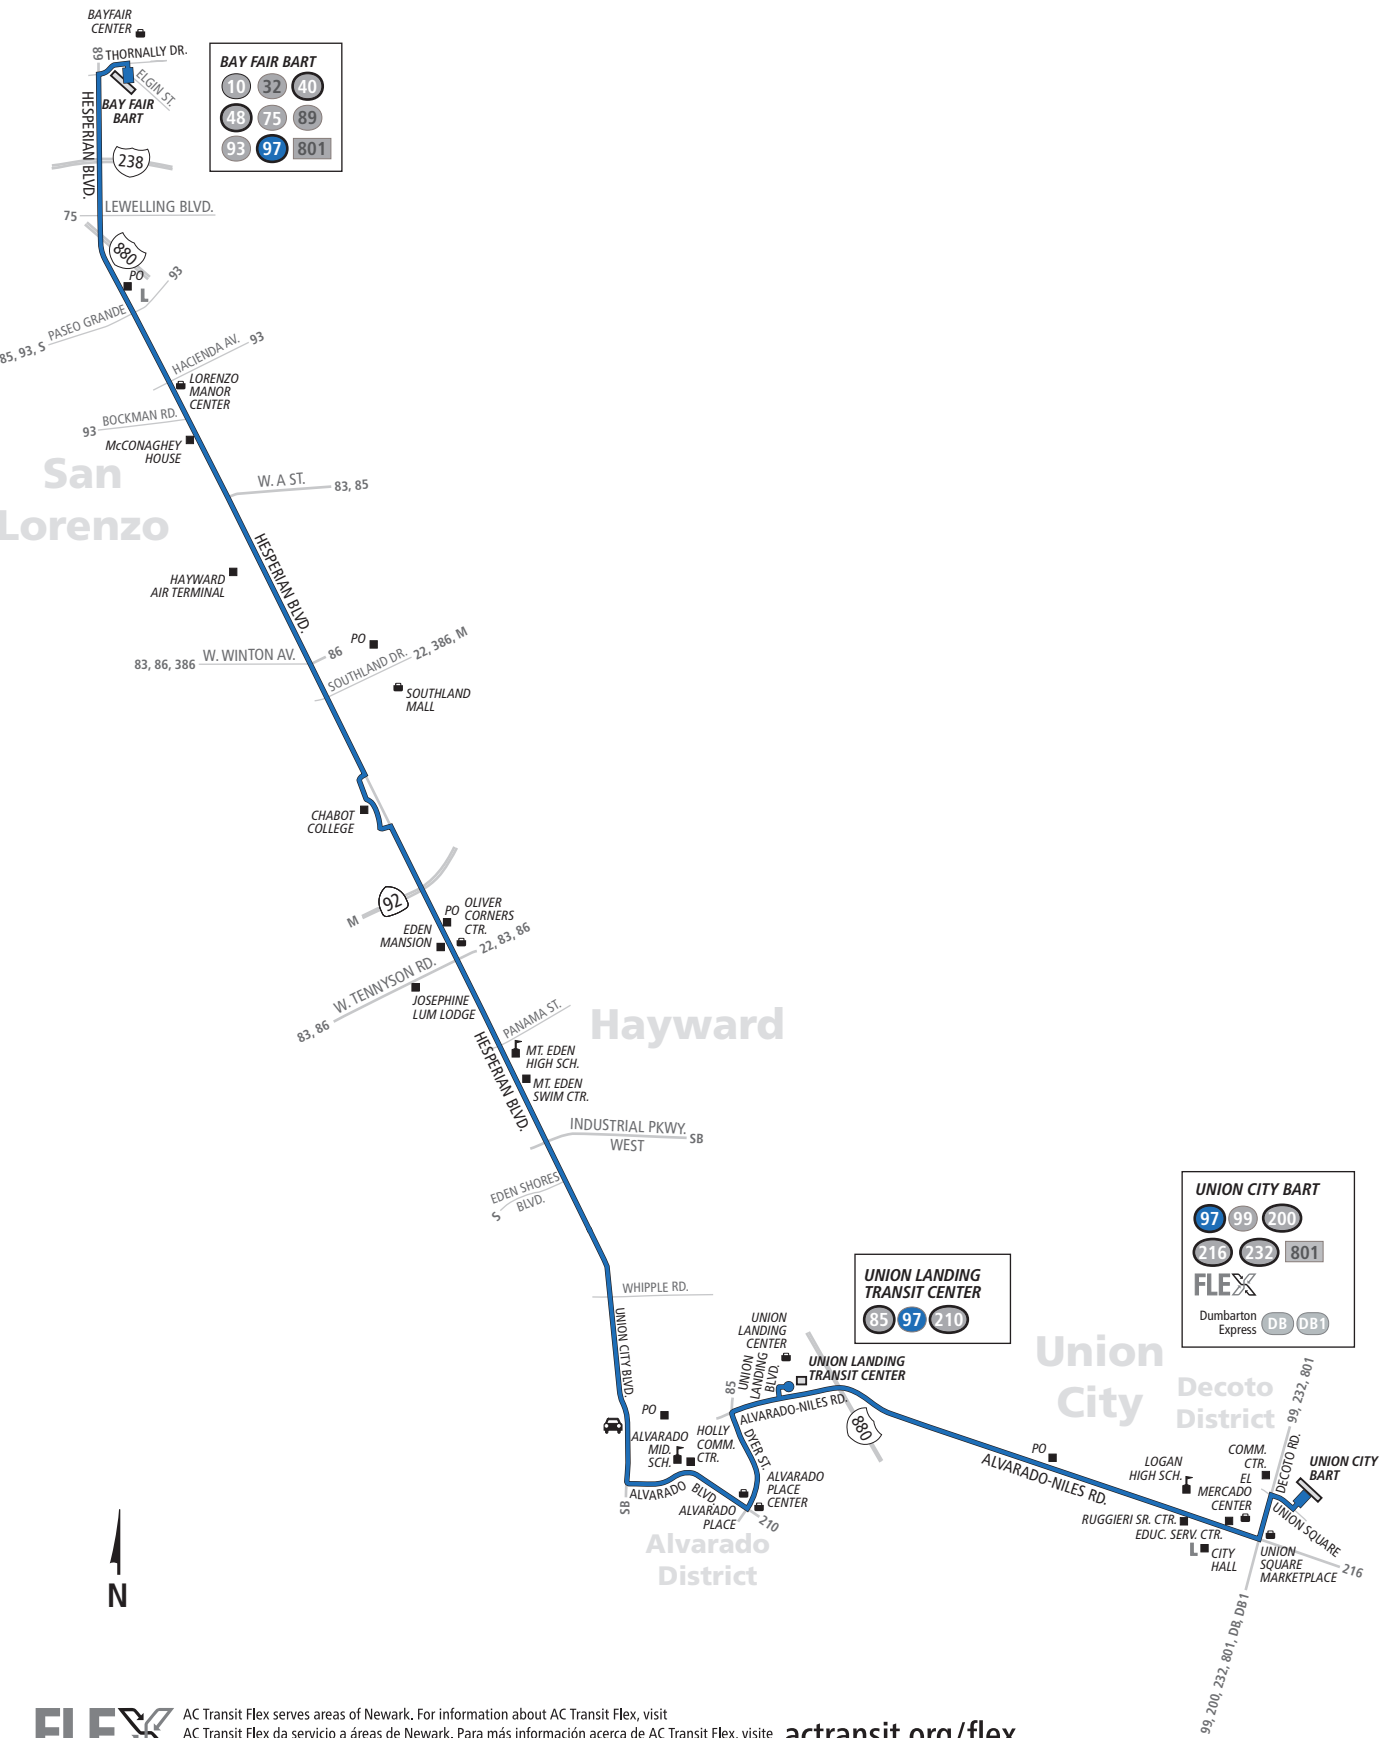

San Leandro

Line 97

BAY FAIR BART

10	32	40
48	75	89
93	97	801

UNION LANDING TRANSIT CENTER

85	97	210
----	----	-----

UNION CITY BART

97	99	200
216	232	801

FLEX

Dumbarton Express DB DB1

AC Transit Flex serves areas of Newark. For information about AC Transit Flex, visit actransit.org/flex
 AC Transit Flex da servicio a áreas de Newark. Para más información acerca de AC Transit Flex, visite actransit.org/flex
 AC Transit Flex 服务于 Newark 地区。更多有关 AC Transit Flex 的信息，请访问 actransit.org/flex

actransit.org/flex