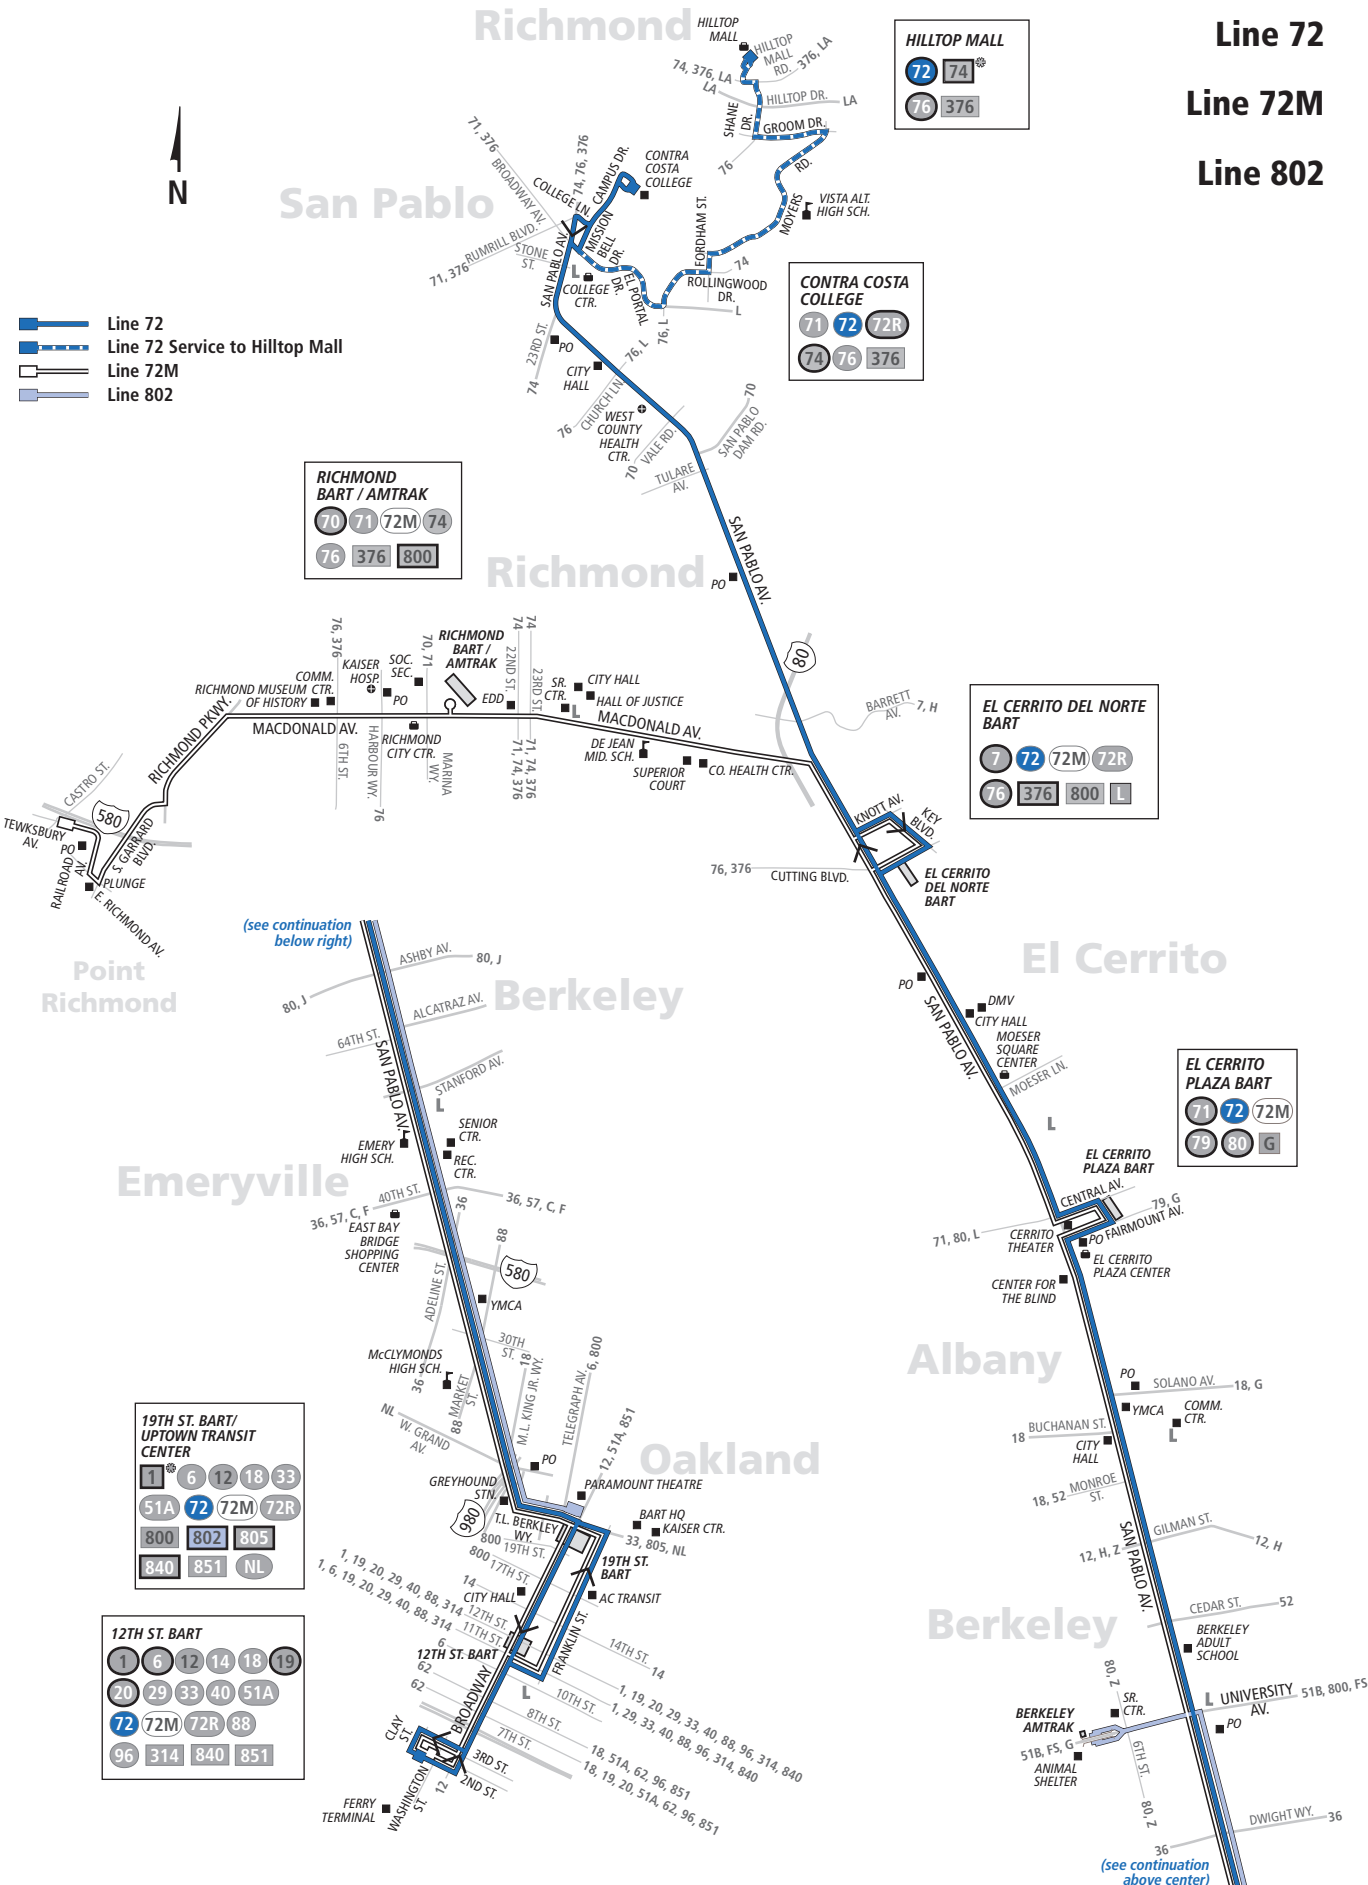

Line 72
Line 72M
Line 802

-  Line 72
-  Line 72 Service to Hilltop Mall
-  Line 72M
-  Line 802

RICHMOND BART / AMTRAK

70	71	72M	74
76	376	800	

HILLTOP MALL

72	74
76	376

CONTRA COSTA COLLEGE

71	72	72R
74	76	376

EL CERRITO DEL NORTE BART

7	72	72M	72R
76	376	800	L

EL CERRITO PLAZA BART

71	72	72M
79	80	G

19TH ST. BART / UPTOWN TRANSIT CENTER

1	6	12	18	33
51A	72	72M	72R	
800	802	805		
840	851	NL		

12TH ST. BART

1	6	12	14	18	19
20	29	33	40	51A	
72	72M	72R	88		
96	314	840	851		

(see continuation below right)

(see continuation above center)