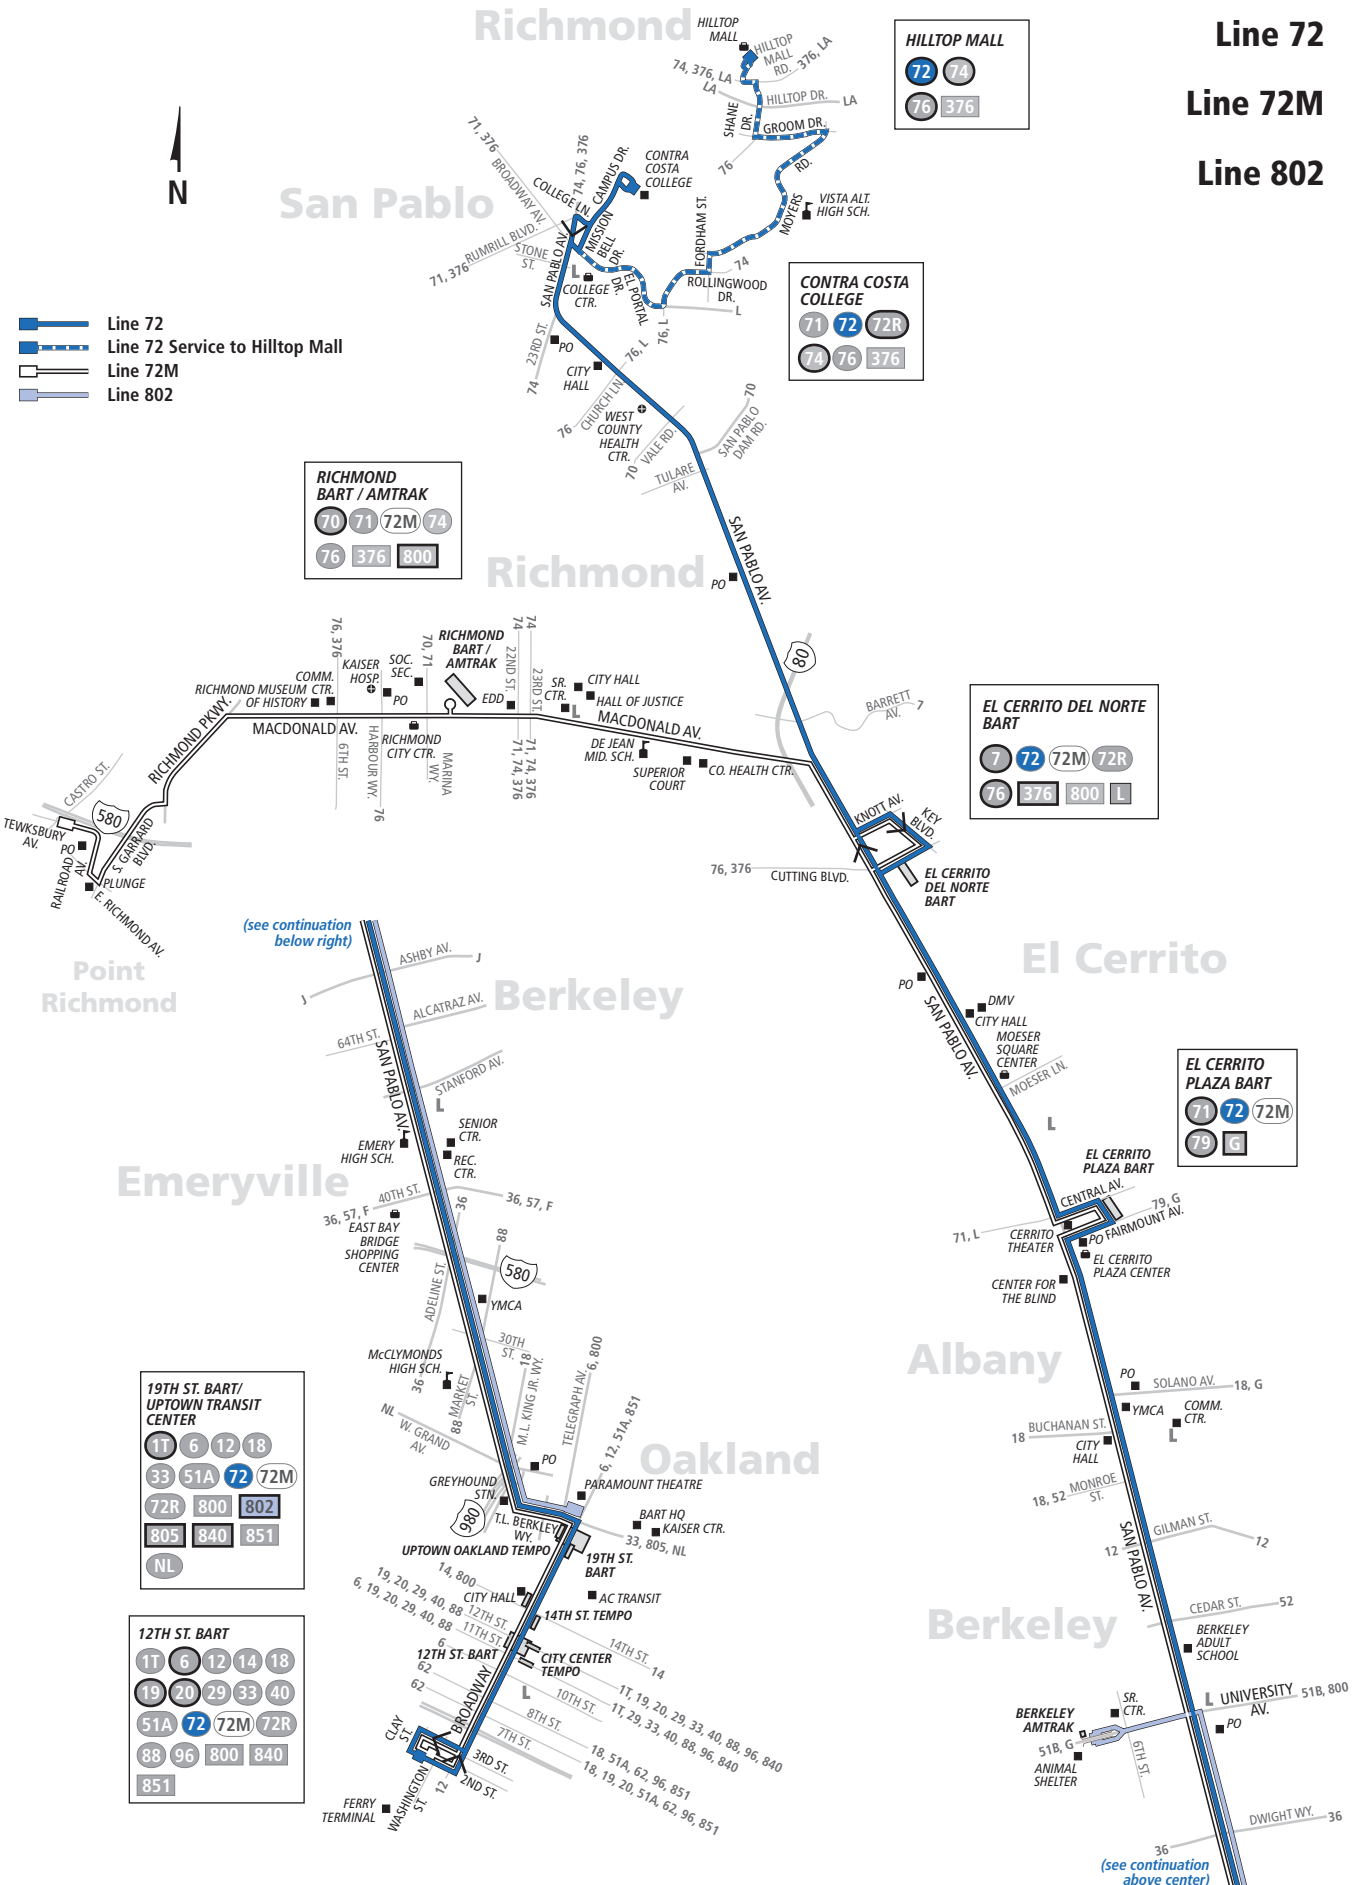

Line 72
Line 72M
Line 802

-  Line 72
-  Line 72 Service to Hilltop Mall
-  Line 72M
-  Line 802

RICHMOND BART / AMTRAK

70	71	72M	74
76	376	800	

HILLTOP MALL

72	78
76	376

CONTRA COSTA COLLEGE

71	72	72R
78	76	376

EL CERRITO DEL NORTE BART

7	72	72M	72R
76	376	800	L

EL CERRITO PLAZA BART

71	72	72M
79	81	

19TH ST. BART / UPTOWN TRANSIT CENTER

1T	6	12	18
33	51A	72	72M
72R	800	802	
805	840	851	
NL			

12TH ST. BART

1T	6	12	14	18
19	20	29	33	40
51A	72	72M	72R	
88	96	800	840	
851				

(see continuation below right)

(see continuation above center)