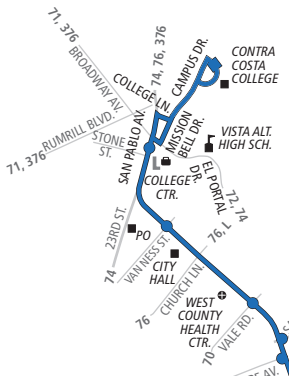

San Pablo

CONTRA COSTA COLLEGE

71	72	72R
74	76	376