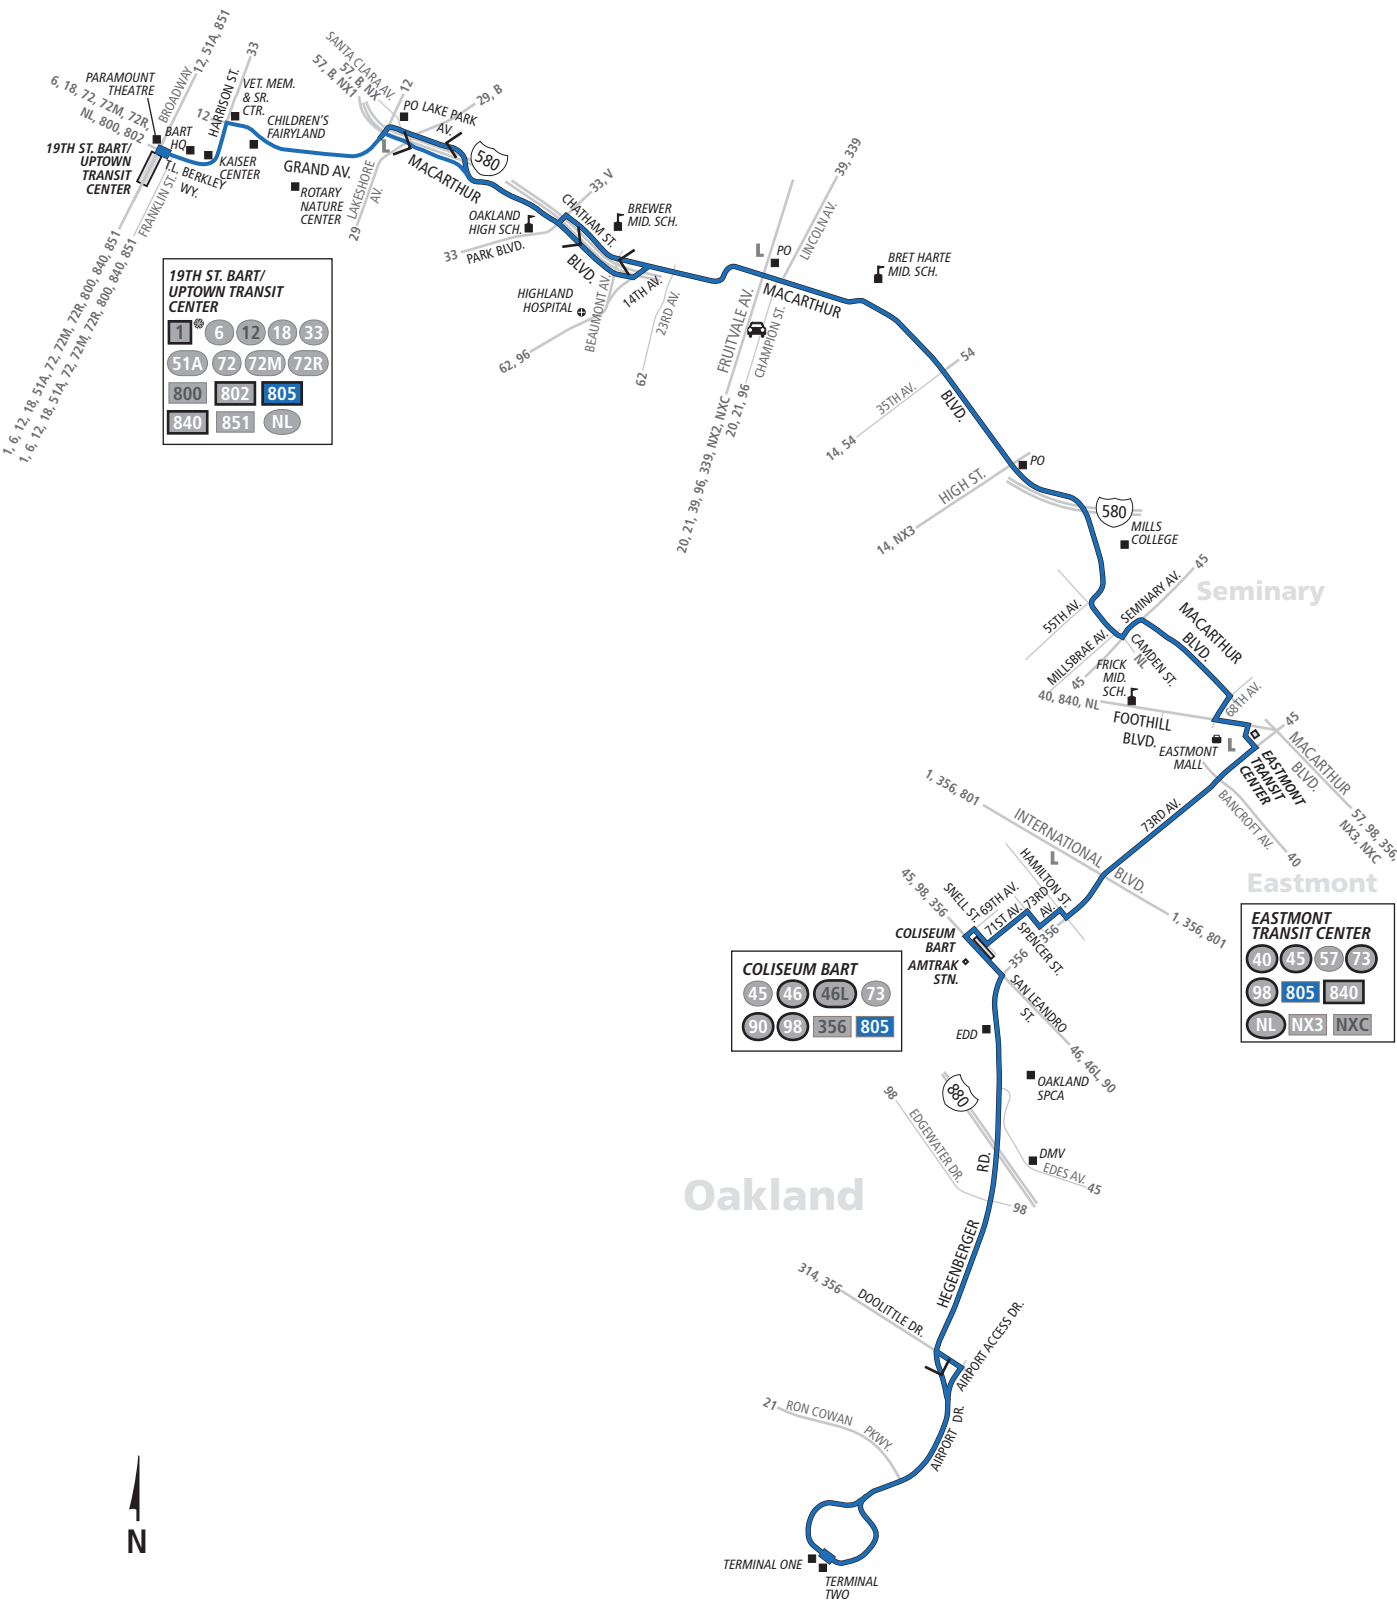

Oakland

**19TH ST. BART/ UPTOWN TRANSIT CENTER**

1	6	12	18	33
51A	72	72M	72R	
800	802	<b>805</b>		
840	851	NL		

**COLISEUM BART**

45	46	46L	73
90	98	356	<b>805</b>

**EASTMONT TRANSIT CENTER**

40	45	57	73
98	<b>805</b>	840	
NL	NX3	NXC	

Oakland