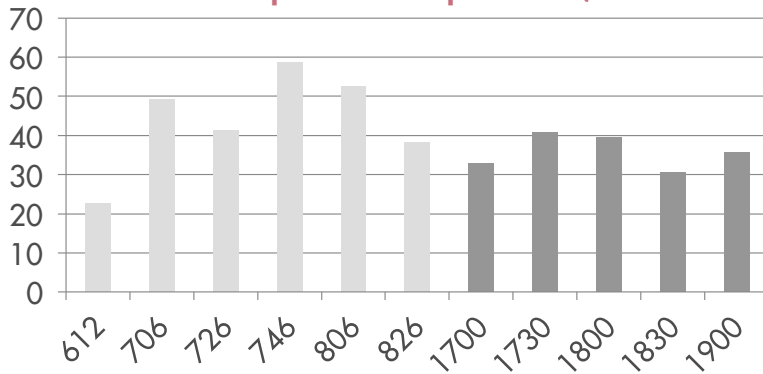

Viajes en horas punta AM/PM