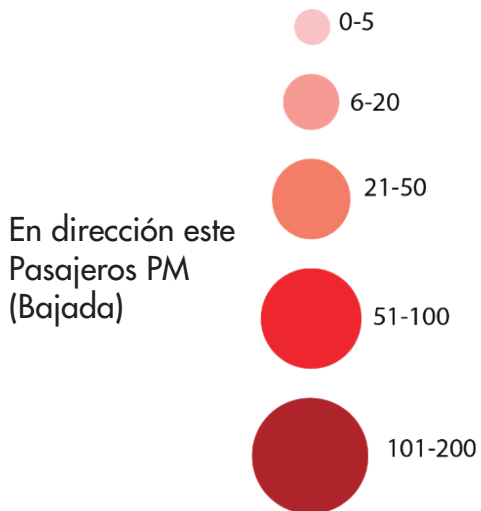

# LÍNEA FS

Solano Ave y Colusa Street hacia Transbay Terminal, San Francisco  
pasando por Shattuck Avenue / University Avenue

Índice de pasajeros por parada para los embarques de AM (mañana) y PM (tarde)

### Promedio de viajeros por día