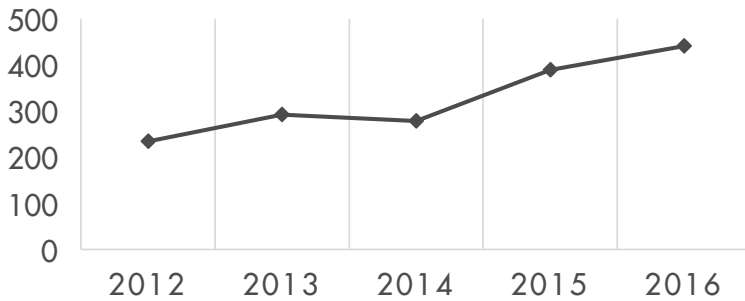

# LÍNEA FS

Solano Ave y Colusa Street hacia Transbay Terminal, San Francisco  
pasando por Shattuck Avenue / University Avenue

Índice de pasajeros por parada para los embarques de AM (mañana) y PM (tarde)

### Promedio de viajeros por día