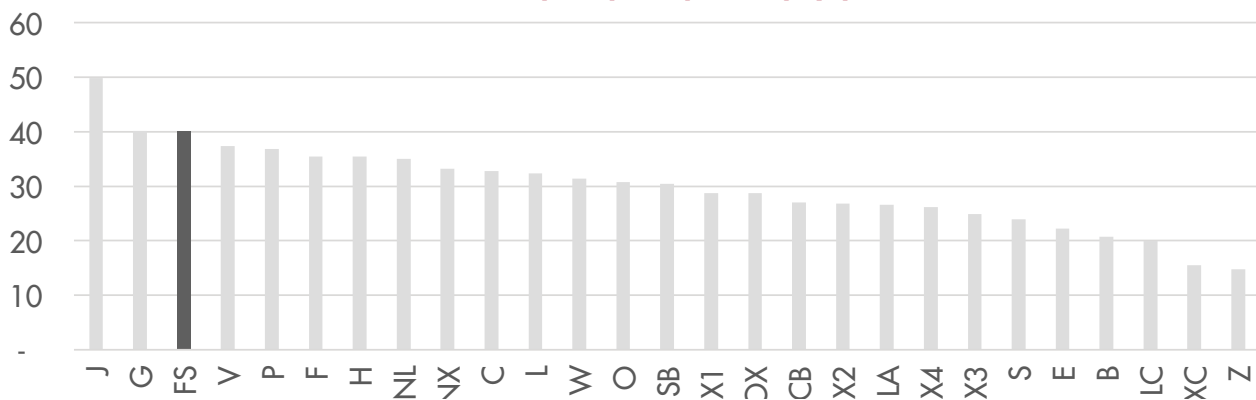

Promedio de pasajeros por viaje y por línea

¿PREGUNTAS O COMENTARIOS? ENVIAR A PLANNING@ACTRANSIT.ORG

(510) 891-5470 / Free language assistance / Asistencia gratis en su idioma / 免費語言協助 / Libreng tulong para sa wika / Hỗ trợ giúp thông dịch miễn phí / 무료언어지원 / मुफ्त भाषा सहायता / کمک های زبان رایگان / 無料の言語支援 / مساعدة لغوية مجانية / Assistència linguagem livre / បកប្រែភាសាឥតគិតថ្លៃ / Бесплатная помощь переводчиков / បំនិពន្ធគ្រប់ភាសាឥតគិតថ្លៃ / मुफ्त भाषा सहाय / Assistance linguistique gratuite