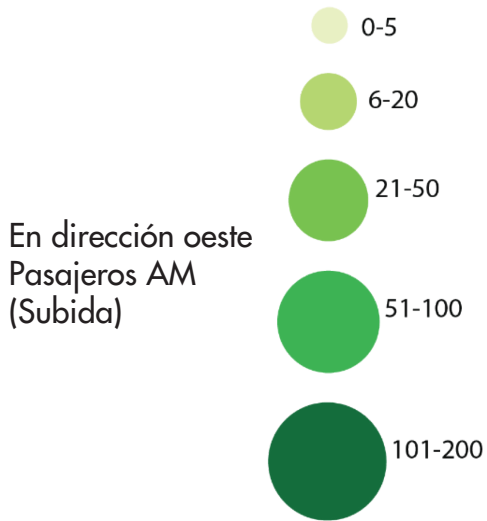

# LÍNEA FS

Solano Ave y Colusa Street hacia Transbay Terminal, San Francisco  
pasando por Shattuck Avenue / University Avenue

Índice de pasajeros por parada para los embarques de AM (mañana) y PM (tarde)

### Promedio de viajeros por día

### Estadísticas de la línea

Promedio de pasajeros por viaje	40
Espacio promedio entre paradas	986 pies
Población dentro de 1/4 de milla de la ruta	23,728
Segmento de ruta Transbay	10 millas
Segmento de ruta local	3 millas
Frecuencia pico	20 minutos