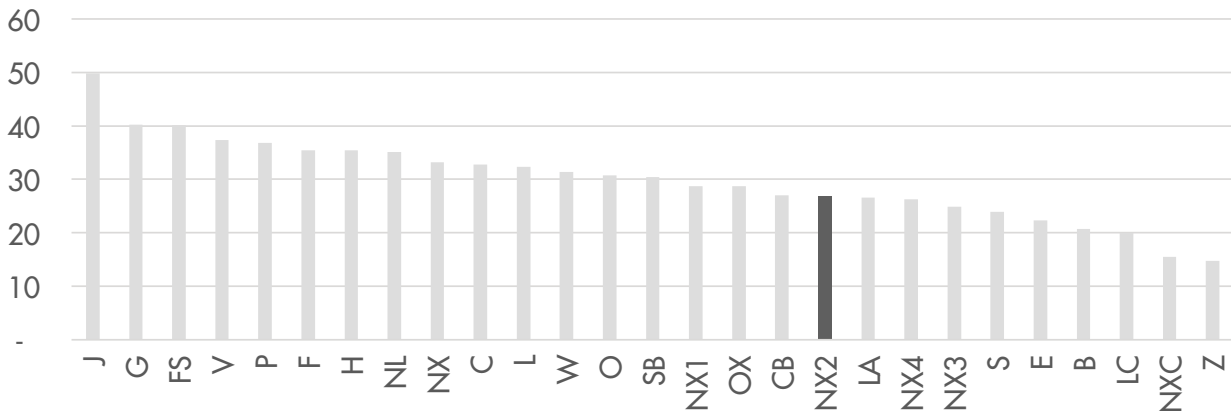

每条线路，每个行程的平均乘客人数

问题或评论？请发送邮件至 PLANNING@ACTRANSIT.ORG

(510) 891-5470 / Free language assistance / Asistencia gratis en su idioma / 免費語言協助 / Librang tulong para sa wika / Hỗ trợ giúp thông dịch miễn phí / 무료언어지원 / मुफ्त भाषा सहायता / کمک های زبان رایگان / 無料の言語支援 / مساعدة لغوية مجانية / Assistència linguagem livre / បកប្រែភាសាឥតគិតថ្លៃ / Бесплатная помощь переводчиков / បំនិរនាព្រឹត្តិការណ៍សេរី / மதத சமைய சහాయ / Assistance linguistique gratuite