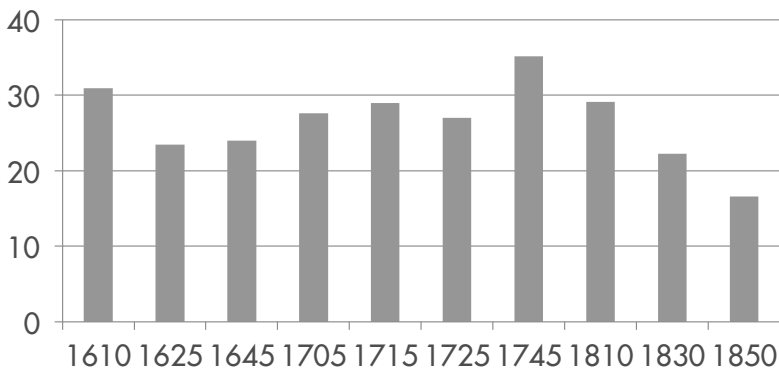

每日平均客流量

线路数据

每趟车平均乘客人数	27 位
平均站间距	840 英尺
巴士沿线1/4英里范围内的人口密度	12,302
Transbay 路段	12 英里
本地路段	2 英里
高峰时段的发车频率	10-20 分钟

下午高峰时段的行程

客流量对比

每条线路，每个行程的平均乘客人数

问题或评论？请发送邮件至 PLANNING@ACTRANSIT.ORG

(510) 891-5470 / Free language assistance / Asistencia gratis en su idioma / 免費語言協助 / Librang tulong para sa wika / Hỗ trợ giúp thông dịch miễn phí / 무료언어지원 / मुफ्त भाषा सहायता / کمک های زبان رایگان / 無料の言語支援 / مساعدة لغوية مجانية / Assistència linguagem livre / បកប្រែភាសាឥតគិតថ្លៃ / Бесплатная помощь переводчиков / បំនិរនាព្រឹត្តិការណ៍សេរី / மதத சமைய சහాయ / Assistance linguistique gratuite