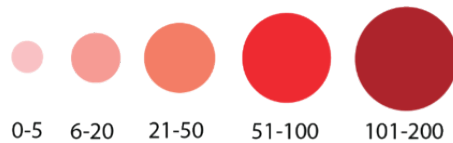

线路 NX2

从 Transbay Terminal, SF 开往 High St. & MacArthur Blvd.
途经 I-580 / Fruitvale Ave. / MacArthur Blvd.
仅限从 San Francisco 来; 搭乘线路 NX 去 San Francisco

按站点显示的上午和下午客流量

西向巴士下午的乘客 (下车)

每日平均客流量

线路数据

每趟车平均乘客人数	27 位
平均站间距	840 英尺
巴士沿线1/4英里范围内的人口密度	12,302
Transbay 路段	12 英里
本地路段	2 英里
高峰时段的发车频率	10-20 分钟