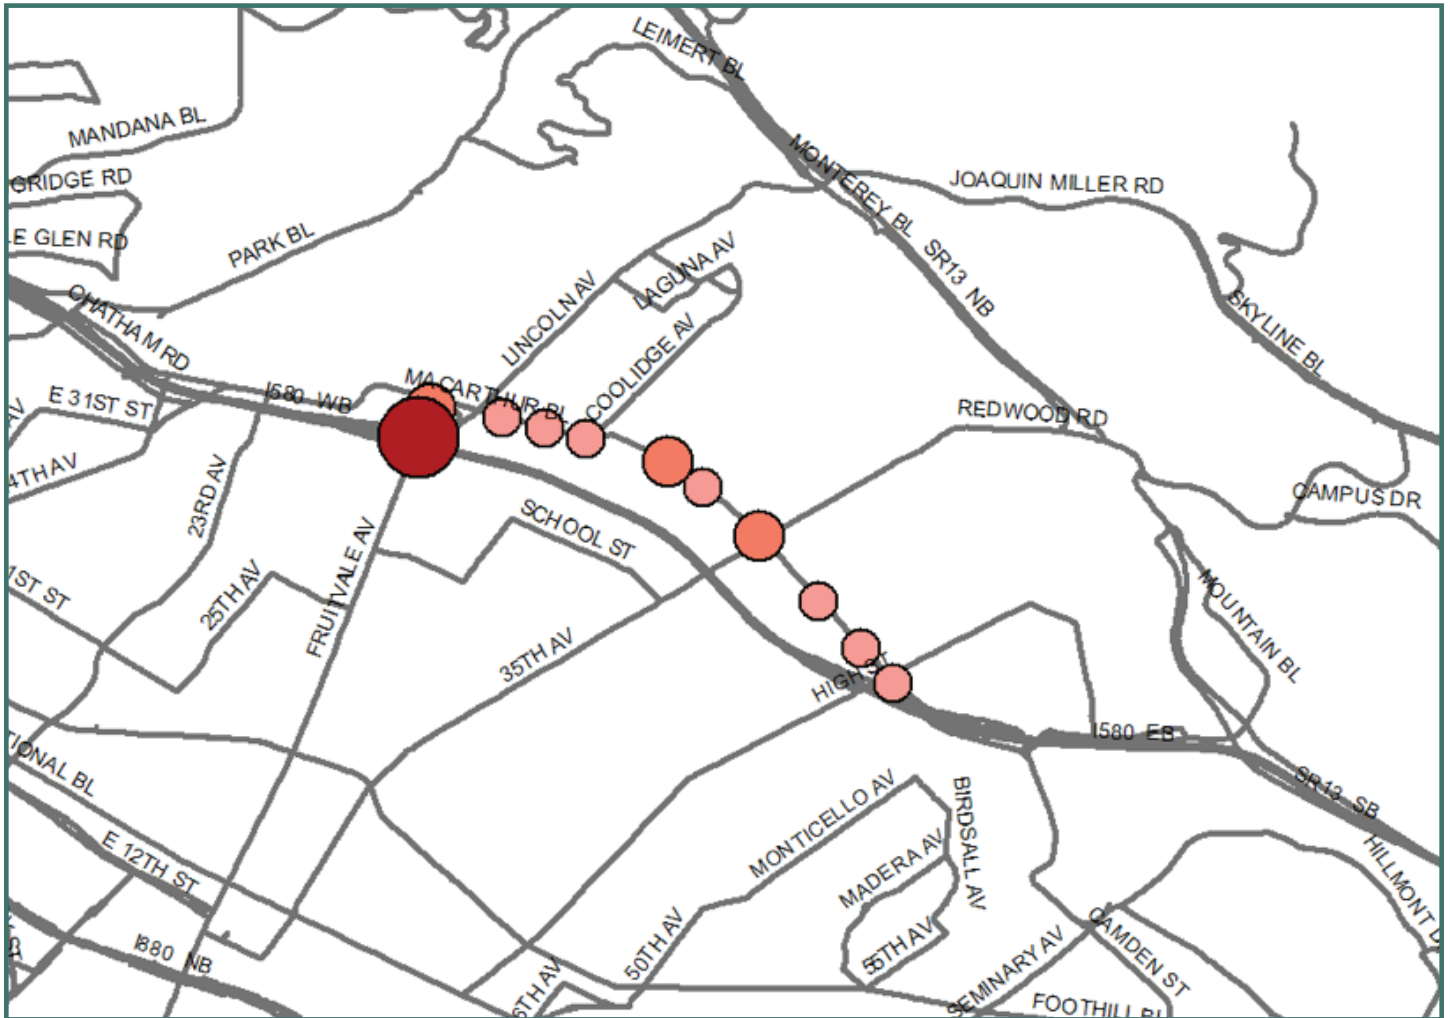

线路 NX2

从 Transbay Terminal, SF 开往 High St. & MacArthur Blvd.
途经 I-580 / Fruitvale Ave. / MacArthur Blvd.
仅限从 San Francisco 来; 搭乘线路 NX 去 San Francisco

按站点显示的上午和下午客流量

西向巴士下午的乘客 (下车)

每日平均客流量

线路数据

每趟车平均乘客人数	27 位
平均站间距	840 英尺
巴士沿线1/4英里范围内的人口密度	12,302
Transbay 路段	12 英里
本地路段	2 英里
高峰时段的发车频率	10-20 分钟