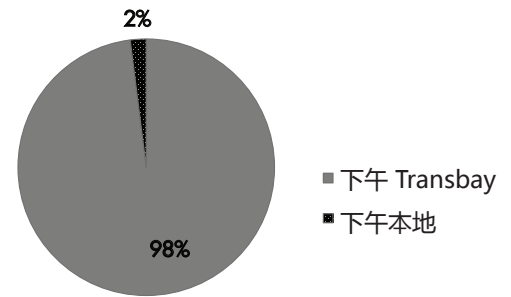

每日平均客流量

线路数据

每趟车平均乘客人数	27 位
平均站间距	840 英尺
巴士沿线1/4英里范围内的人口密度	12,302
Transbay 路段	12 英里
本地路段	2 英里
高峰时段的发车频率	10-20 分钟

下午高峰时段的行程

客流量对比

每条线路，每个行程的平均乘客人数

问题或评论？请发送邮件至 PLANNING@ACTRANSIT.ORG

(510) 891-5470 / Free language assistance / Asistencia gratis en su idioma / 免費語言協助 / Librang tulong para sa wika / Hỗ trợ giúp thông dịch miễn phí / 무료언어지원 / मुफ्त भाषा सहायता / کمک های زبان رایگان / 無料の言語支援 / مساعدة لغوية مجانية / Assistència linguagem livre / បកប្រែភាសាឥតគិតថ្លៃ / Бесплатная помощь переводчиков / បំនិរនាព្រឹត្តិការណ៍សេរី / மதத சமைய சහాయ / Assistance linguistique gratuite