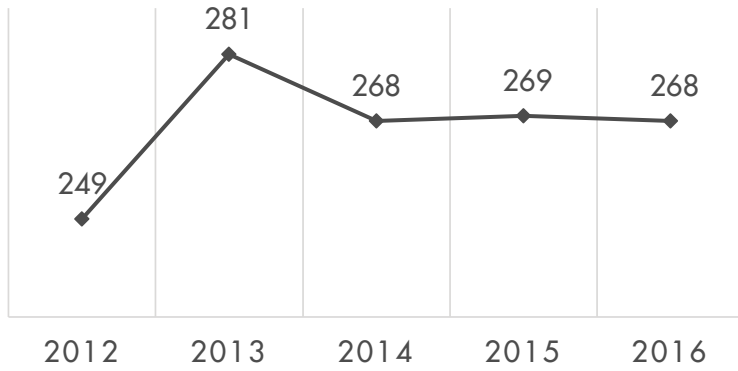

线路 NX2

从 Transbay Terminal, SF 开往 High St. & MacArthur Blvd.
途经 I-580 / Fruitvale Ave. / MacArthur Blvd.
仅限从 San Francisco 来; 搭乘线路 NX 去 San Francisco

按站点显示的上午和下午客流量

西向巴士下午的乘客 (下车)

每日平均客流量

线路数据

每趟车平均乘客人数	27 位
平均站间距	840 英尺
巴士沿线1/4英里范围内的人口密度	12,302
Transbay 路段	12 英里
本地路段	2 英里
高峰时段的发车频率	10-20 分钟