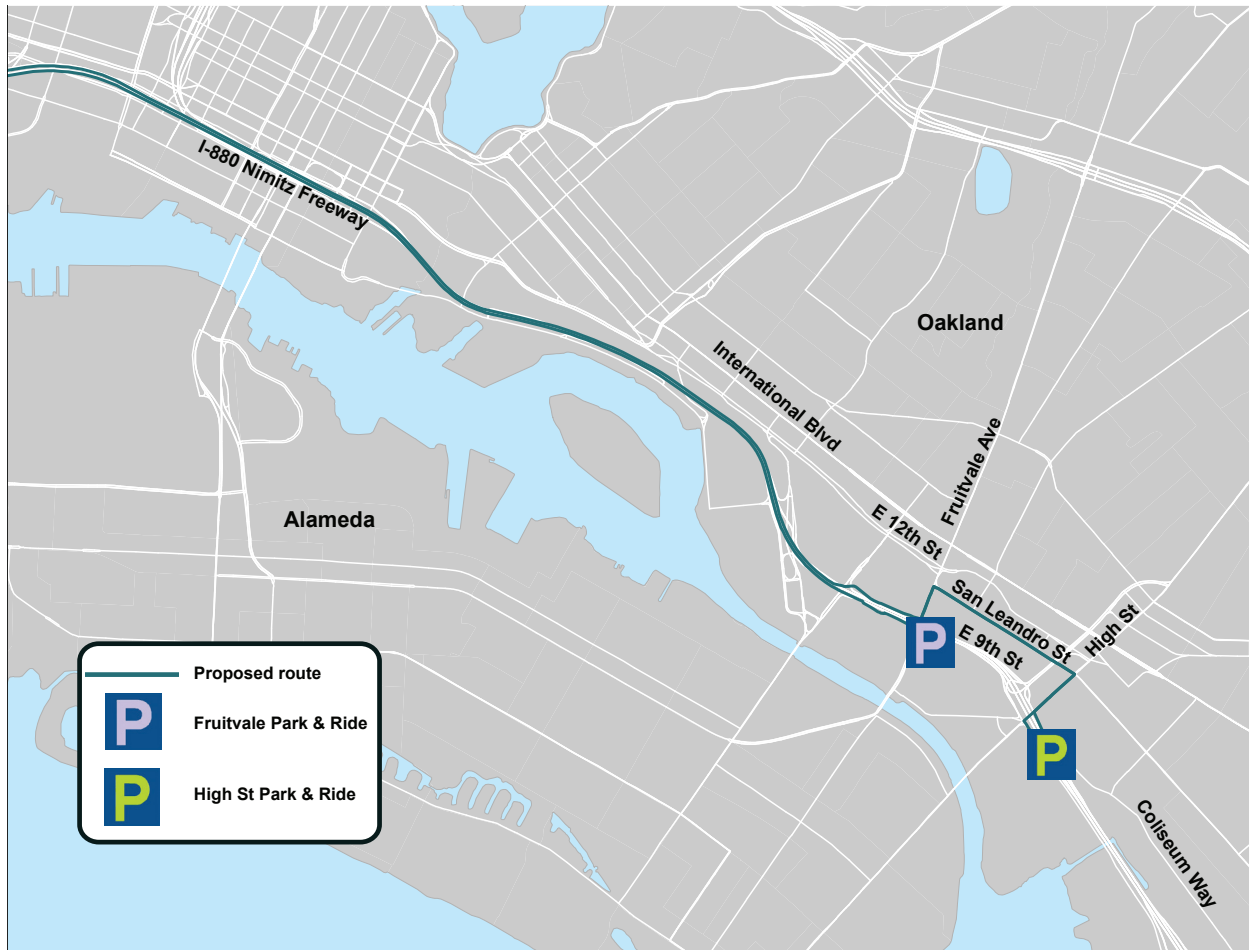

EAST OAKLAND

Ruta propuesta: Fruitvale y High St Park & Rides

High St y Fruitvale Park & Rides

Una nueva línea Transbay acomodará a dos Park & Rides en East Oakland. Ubicados en High St y Oakport St, y Fruitvale Ave y 9th St, estos dos Park & Rides serán las únicas paradas en esta línea entre San Francisco y East Oakland. Funcionará con un servicio de 30 minutos de frecuencia en las horas de tránsito normales de mañana y tarde.