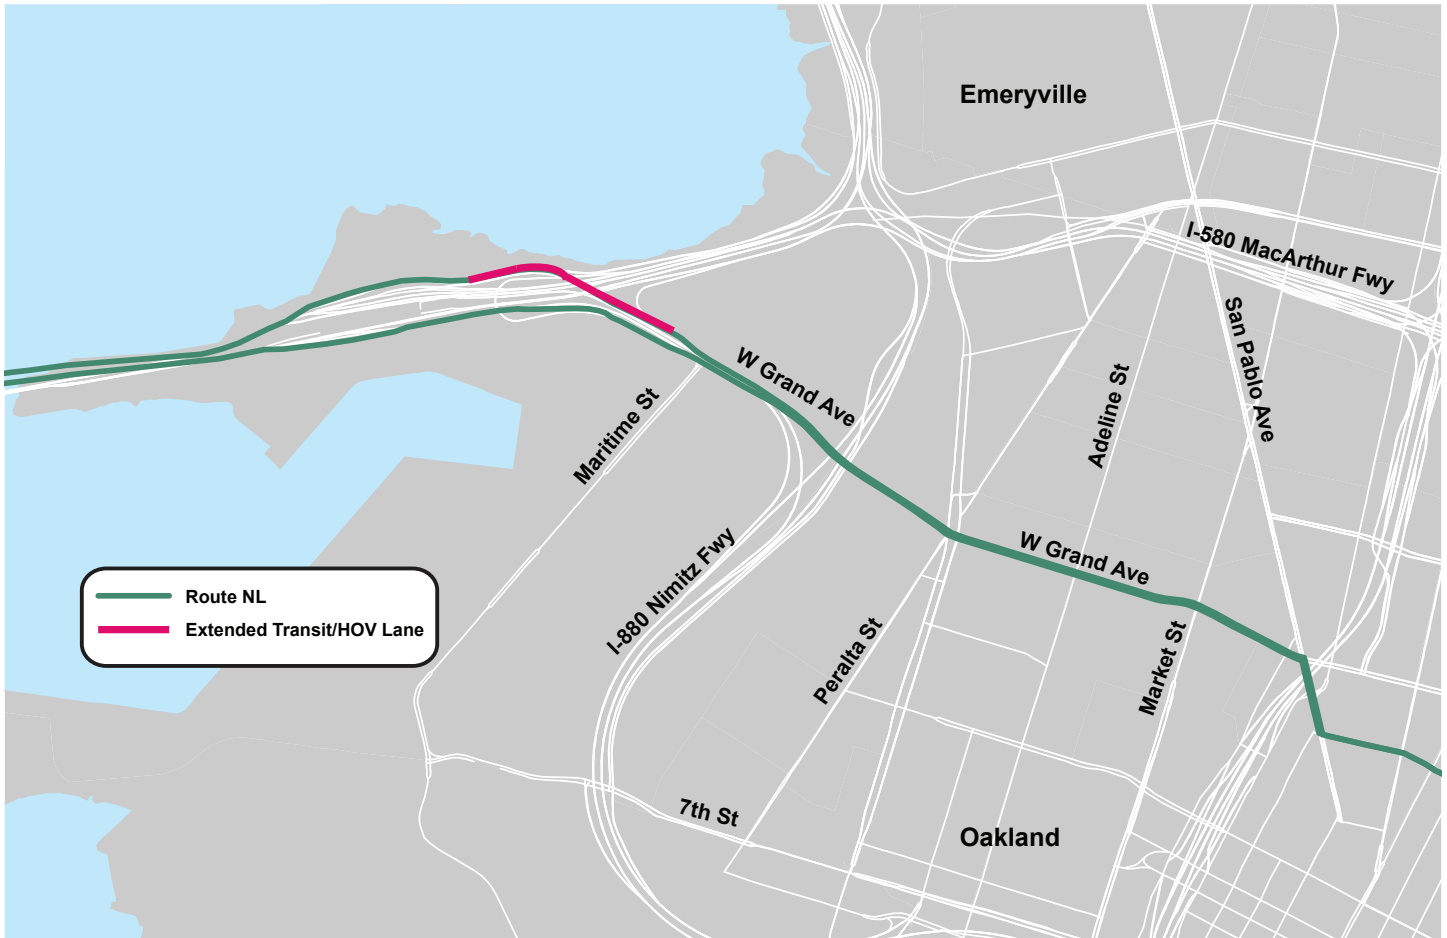

LÍNEA NL

Eastmont Transit Center hacia Transbaay Terminal, SF
vía MacArthur Blvd / Grand Ave / Downtown Oakland
W. Grand Ave. / *Hace paradas limitadas*

Línea NL: Tránsito extendido/Carril HOV

Línea NL: Mejoras en la rampa de West Grand

El mapa muestra un nuevo carril HOV/prioridad de tránsito en dirección oeste en la rampa de West Grand Ave. Este cambio proporciona prioridad de tránsito y mejorará la fiabilidad, ahorrando unos 10-20 minutos por viaje.