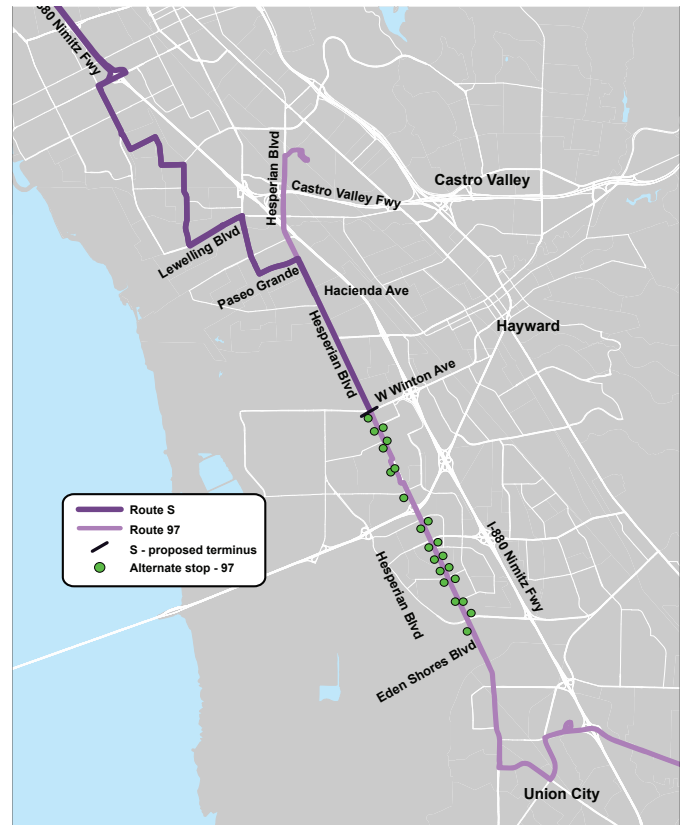

LÍNEA S

Eden Shores, Hayward hacia Transbay Terminal, SF
 vía Hesperian Blvd. / Paseo Grande / Washington Ave.
 Lewelling Blvd. / Farnsworth St. / Merced St. / I-880

Línea S
Ruta actual

Línea S
Terminal propuesta en Hesperian y Winton

Línea S: Terminal en Hesperian y Winton

El mapa muestra la nueva terminal propuesta para la línea S en Hesperian Blvd con Winton Ave. Truncando la línea aquí ahorraría horas que se podrían usar en otras áreas con alta demanda de servicio de autobús Transbay.

Los viajeros afectados por este cambio podrán usar la línea 97 y transferirse en Winton Ave. Hay una excepción en la parada de Eden Shores que impactará a 5 pasajeros por día.

¿PREGUNTAS O COMENTARIOS? ENVIAR A PLANNING@ACTRANSIT.ORG