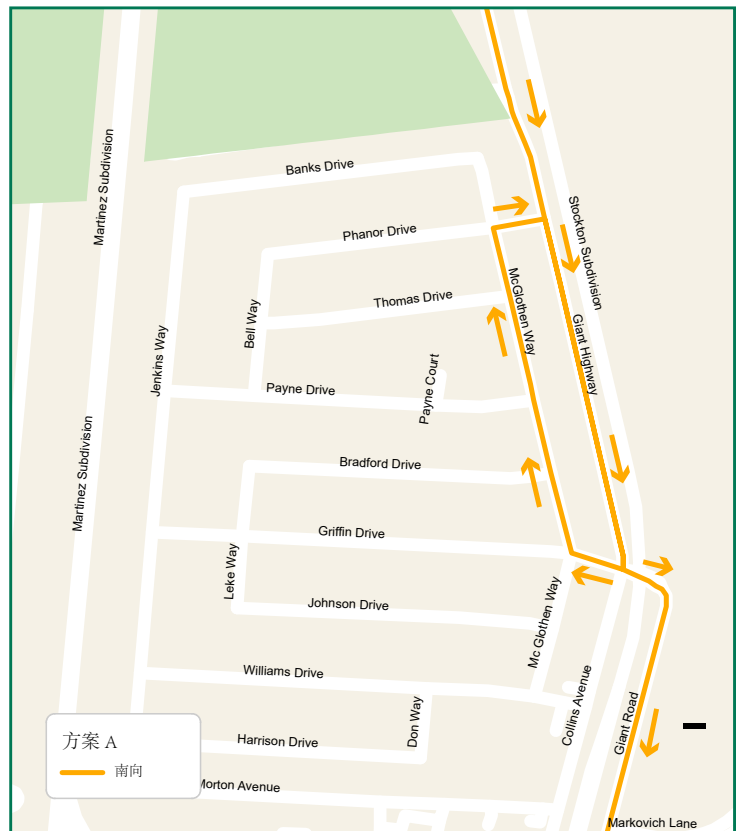

# 71和376号线 线路调整

## 背景

Parchester Village 位于 Richmond，靠近 Giant Highway 出口，服务于此的71路巴士每30分钟一班，376路（Owl/夜间）从晚上6:45服务到凌晨4:00，每30分钟一班。两条线路的路线如下图：

由于定位困难，巴士在本区经常迟到，使整条线路的乘客候车时间延长。困难如下所列：

- 停在十字路口的车辆导致巴士转弯困难
- 车辆错误的驶进单行道
- 尽管车辆合法停放，狭窄的街道会限制巴士的运动

## 拟议的服务调整

AC Transit 和 Richmond 市的工作人员已考察 Parchester Village 多次，以确定潜在的调整路线。如下所述，我们将方案缩减至以下两条，目标是确保安全和及时的导航。

### 方案A

**好处：** 巴士沿着更容易转弯，更宽阔的街道服务于本区的北部和南部。

**坏处：** 需要安装新的巴士站，可能在 Griffin Drive 和 Phanor Drive 安装额外车站。