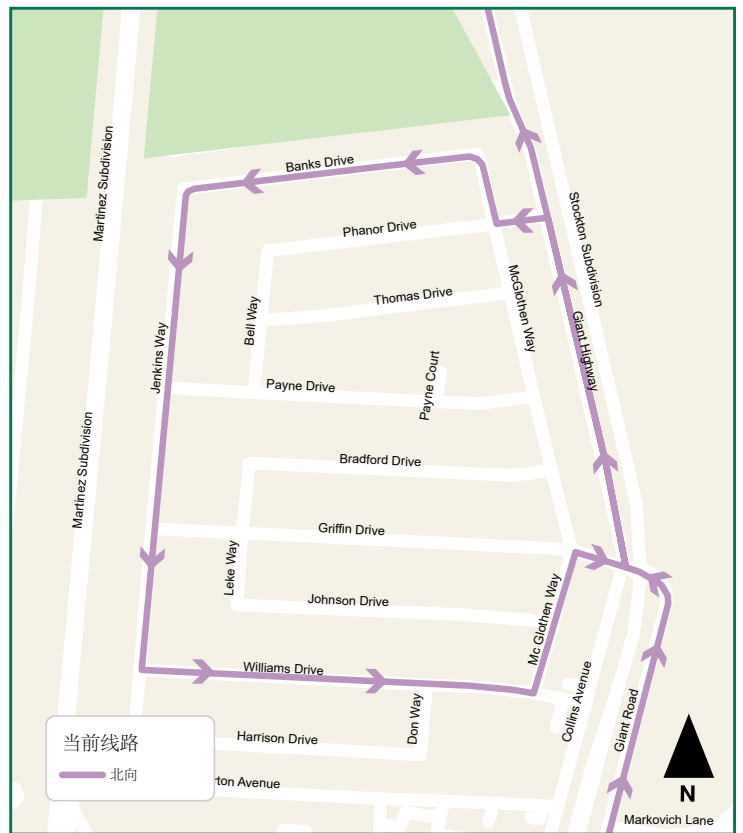

# 71和376号线 线路调整

## 背景

Parchester Village 位于 Richmond，靠近 Giant Highway 出口，服务于此的71路巴士每30分钟一班，376路（Owl/夜间）从晚上6:45服务到凌晨4:00，每30分钟一班。两条线路的路线如下图：

由于定位困难，巴士在本区经常迟到，使整条线路的乘客候车时间延长。困难如下所列：

- 停在十字路口的车辆导致巴士转弯困难
- 车辆错误的驶进单行道
- 尽管车辆合法停放，狭窄的街道会限制巴士的运动

## 拟议的服务调整

AC Transit 和 Richmond 市的工作人员已考察 Parchester Village 多次，以确定潜在的调整路线。如下所述，我们将方案缩减至以下两条，目标是确保安全和及时的导航。