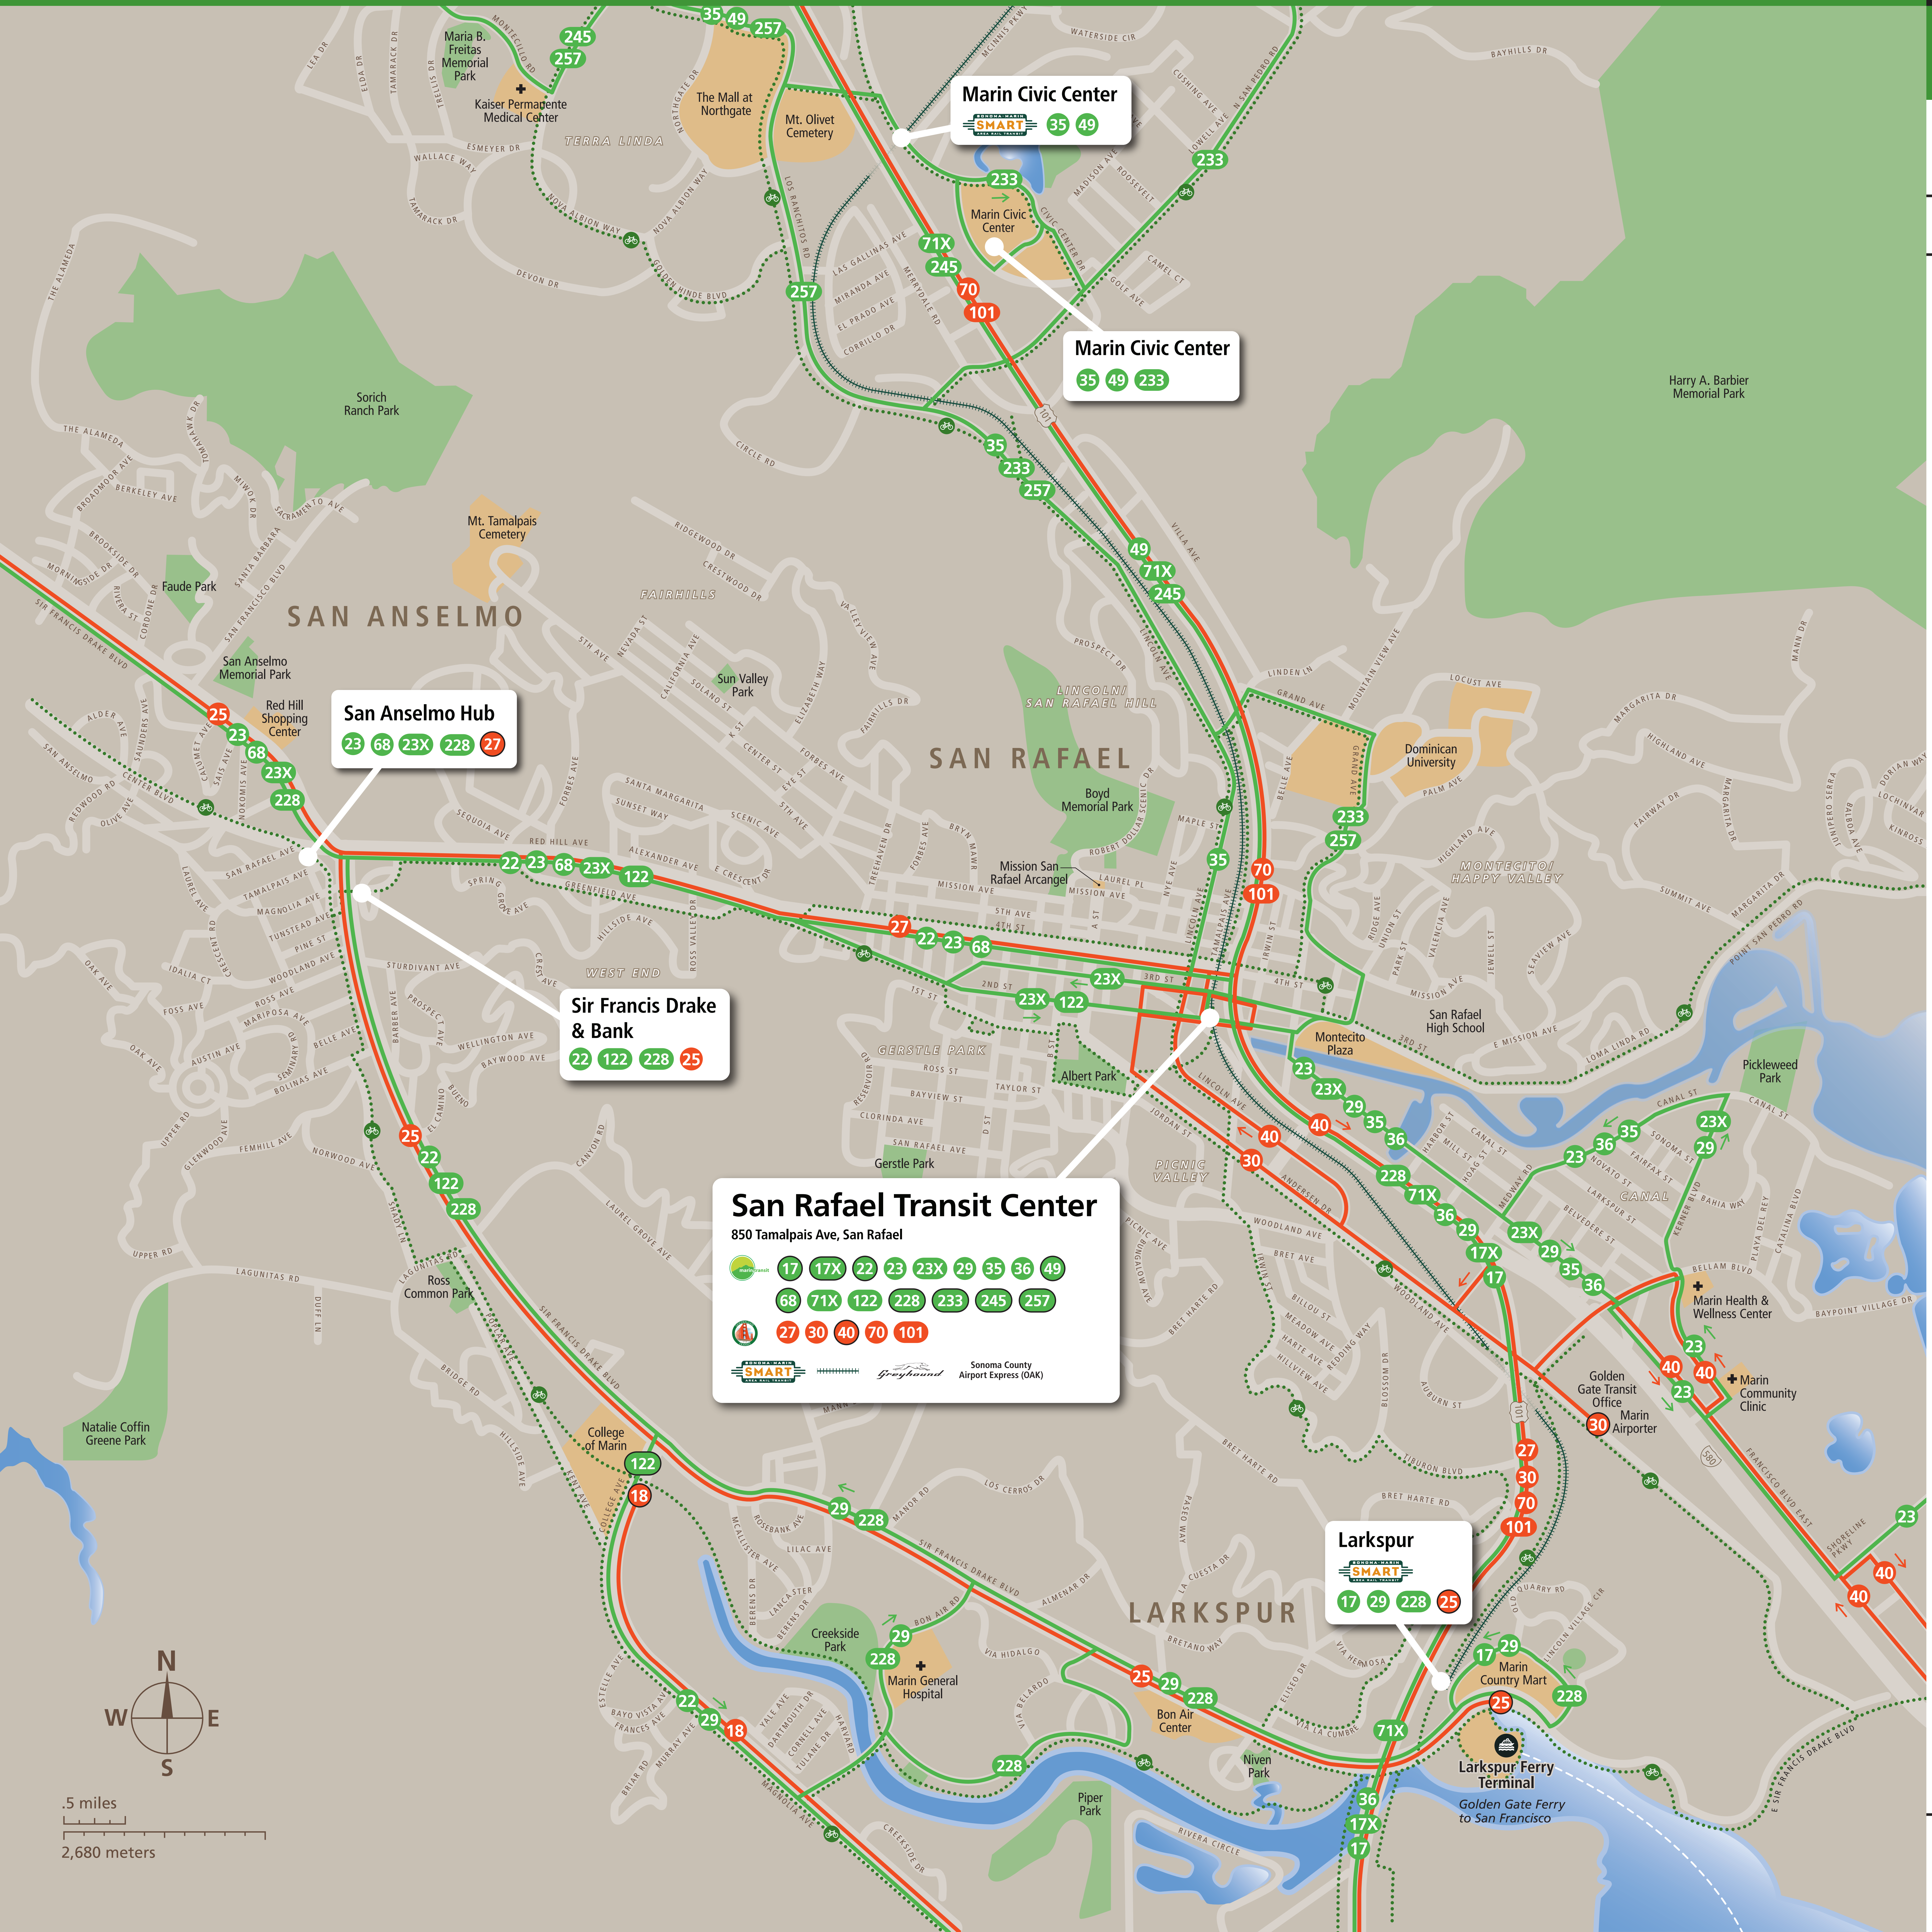

### San Rafael Transit Center

### San Rafael

#### Map Key

- You Are Here  
*Usted esta aquí*
- Golden Gate Transit
- Marin Transit
- Route Terminus
- Sonoma-Marin Area Rail Transit
- Bicycle Trail or Lane  
*Sendero o carril para bicicletas*

*This map does not show all commuter, express, special event, or all-night routes. Service may vary with time of day or day of week. Service changes may have occurred since printing. Please consult transit agency schedule or contact 511 for more information.*

*Este mapa no muestra todas las rutas suburbanas, expresas, de evento especial o de toda la noche. Los servicios pueden variar según el horario del día o el día de la semana. Es posible que se hayan producido cambios en el servicio desde la fecha de publicación. Consulte el horario de servicio del organismo de transporte público o comuníquese con 511 para mayor información.*