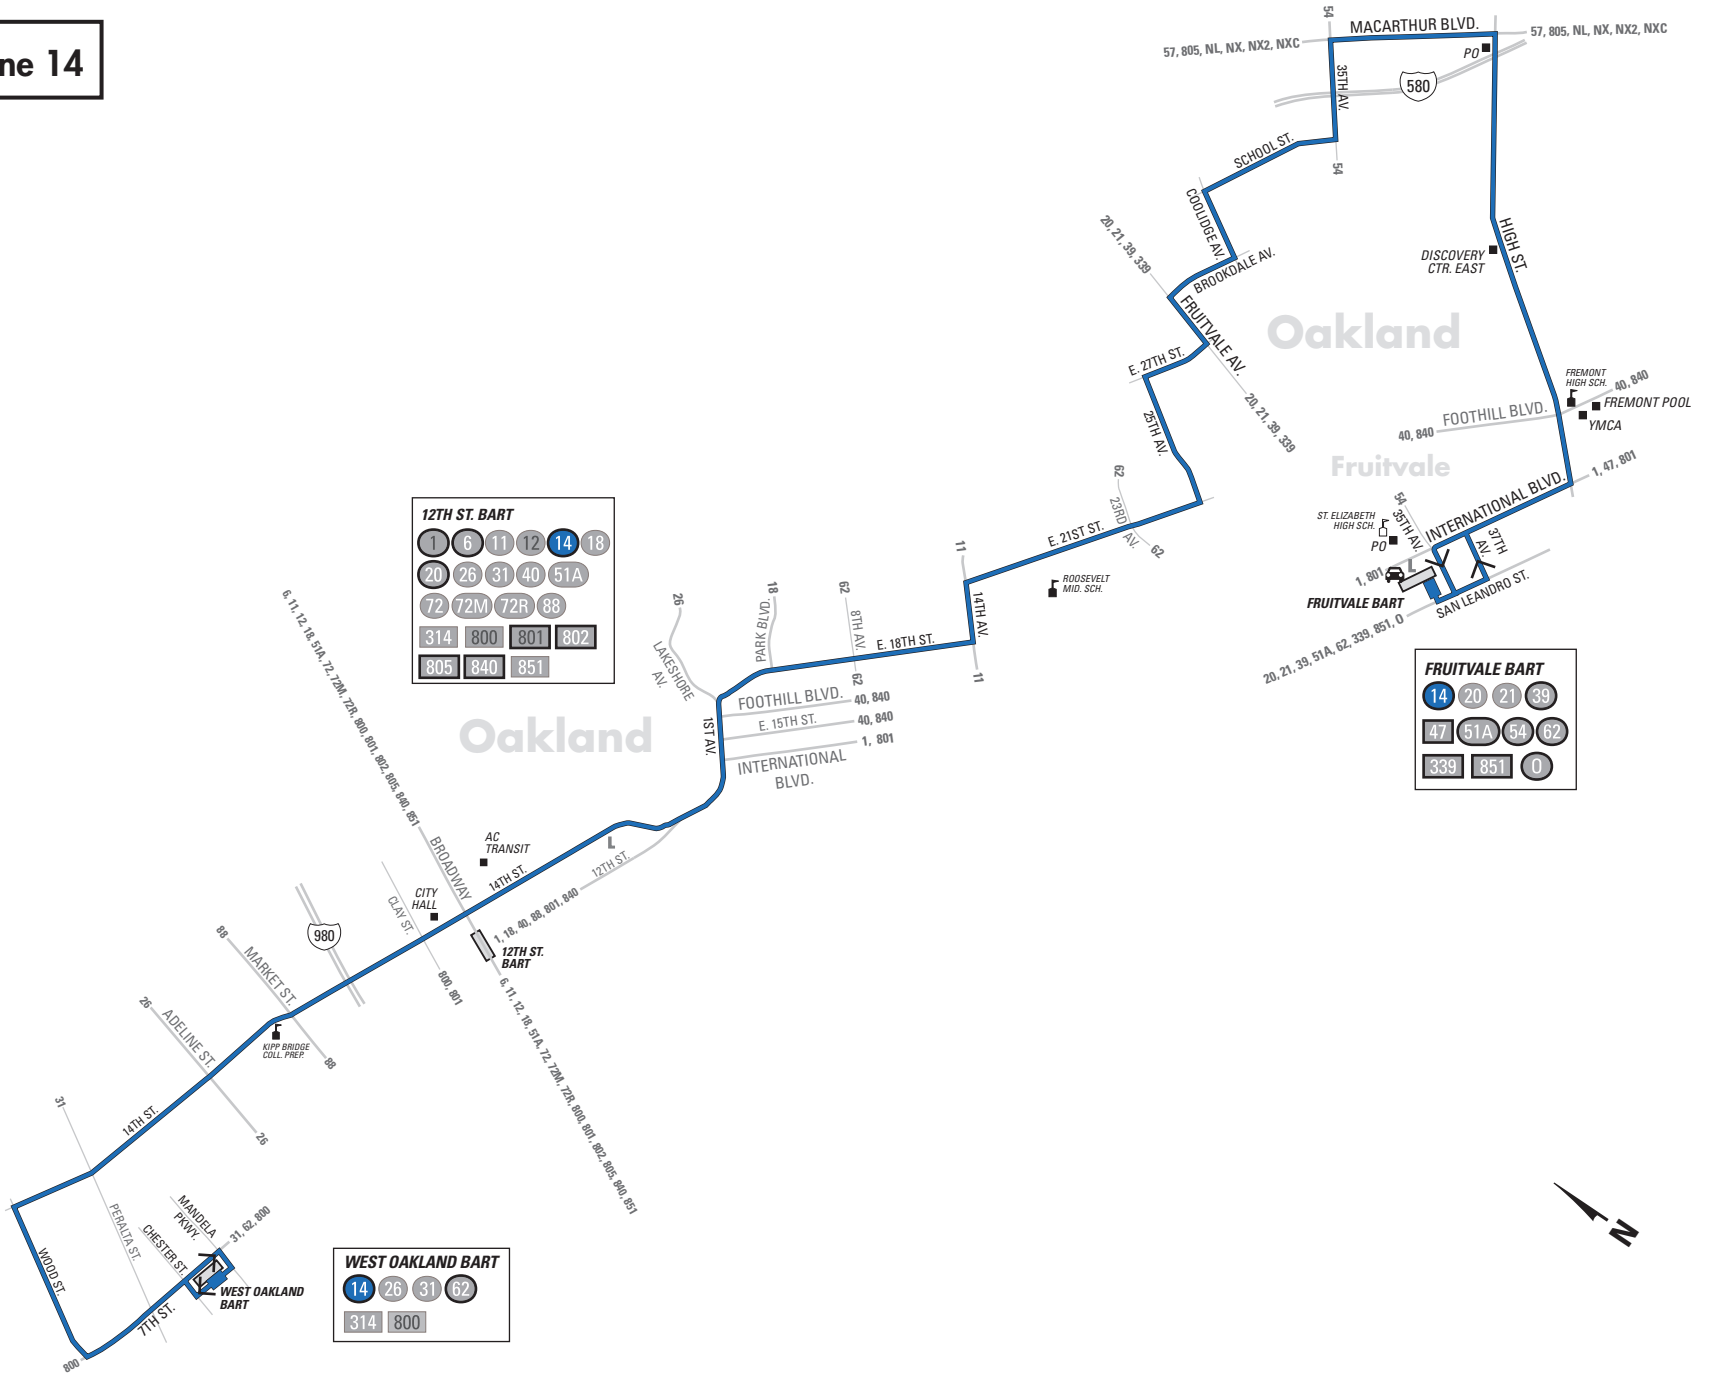

Line 14

12TH ST. BART

1	6	11	12	14	18
20	26	31	40	51A	
72	72M	72R	88		
314	800	801	802		
805	840	851			

FRUITVALE BART

14	20	21	39
47	51A	54	62
339	851	0	

WEST OAKLAND BART

14	26	31	62
314	800		