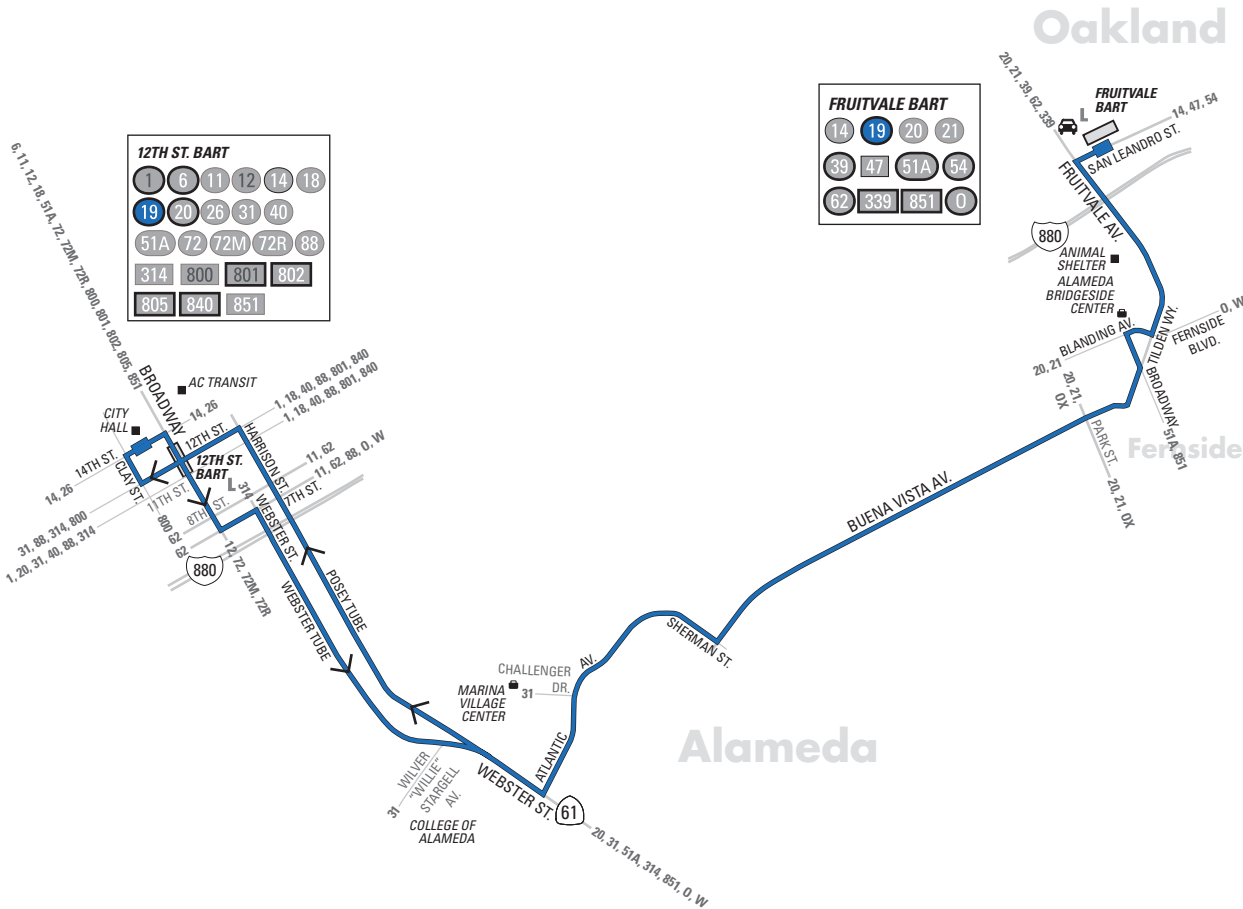

# Line 19

**12TH ST. BART**

1	6	11	12	14	18
19	20	26	31	40	
51A	72	72M	72R	88	
314	800	801	802		
805	840	851			

**FRUITVALE BART**

14	19	20	21
39	47	51A	54
62	339	851	0

Oakland

Fruitvale

Alameda