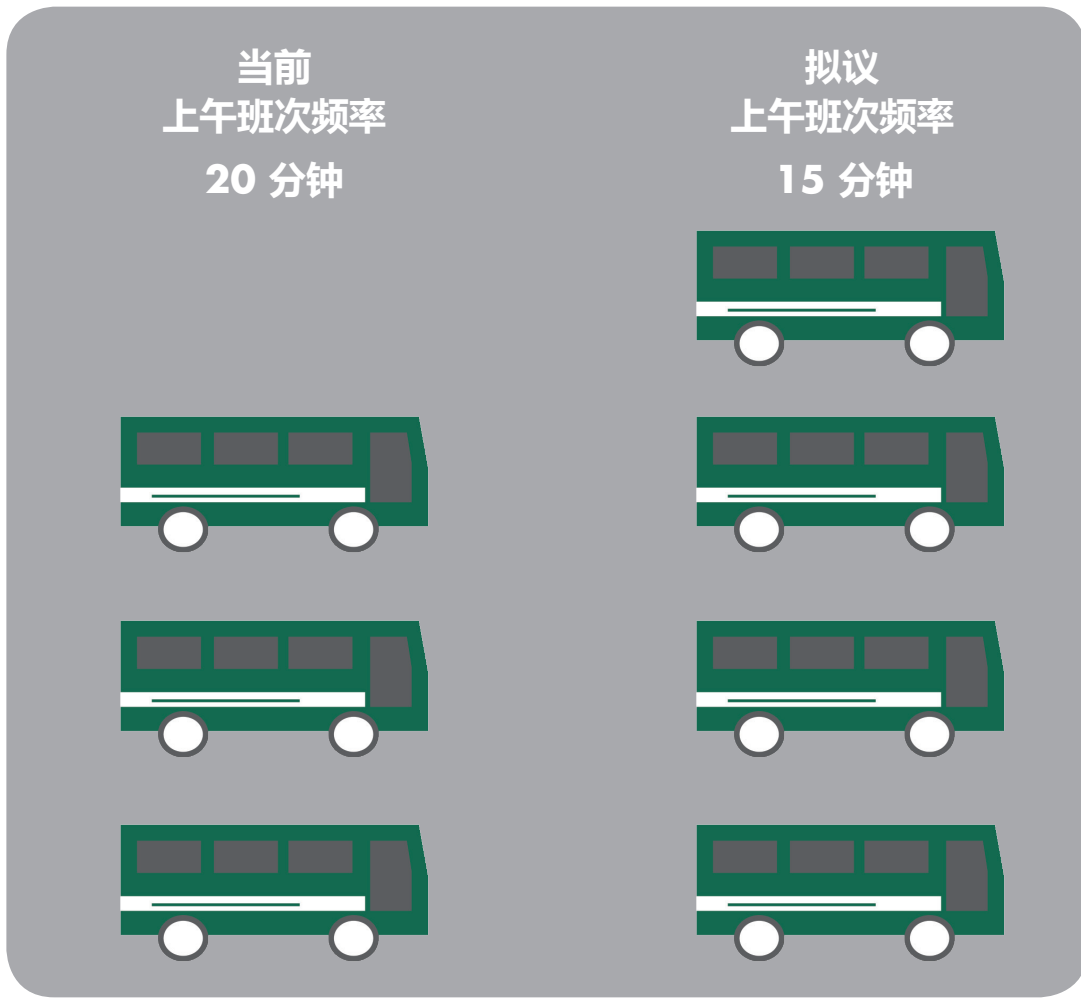

线路 FS

双层车

Solano Ave & Colusa Street 开往 Transbay Terminal, San Francisco
途经 Shattuck Avenue / University Avenue

线路总结

	当前	拟议
车站数量	34	29
车站间距	1,118 英尺	1,376 英尺
服务时间	上午 6:12 – 8:26	上午 6:12 – 8:46
高峰班次频率	上午 20 分钟	上午 15 分钟

西向车站移除

取消站点		合理性				前一站和下一站地点			
街道	交叉街道	行人可见度	车站间距	乘客流	服务便利性	前一车站	下一车站	前一车站站间距	下一车站站间距
Sutter	Yolo	●		●	●	Sutter St : Hopkins St	Henry St : Berryman St	889 ft	1084 ft
Shattuck	Virginia St		●			Shattuck Ave : Cedar St	Shattuck Ave : Delaware St	804 ft	652 ft
University	Grant	●	●			University Ave : MLK Jr Way	University Ave : Sacramento St	668 ft	1884 ft

东向车站移除

取消站点		合理性				前一站和下一站地点			
街道	交叉街道	行人可见度	车站间距	乘客流	服务便利性	前一车站	下一车站	前一车站站间距	下一车站站间距
University	Grant		●		●	University : Sacramento St	University Ave : MLK Jr Way	1925 ft	656 ft
Shattuck	Virginia St	●	●	●		Shattuck Ave : Delaware St	Shattuck Ave : Cedar St	463 ft	665 ft