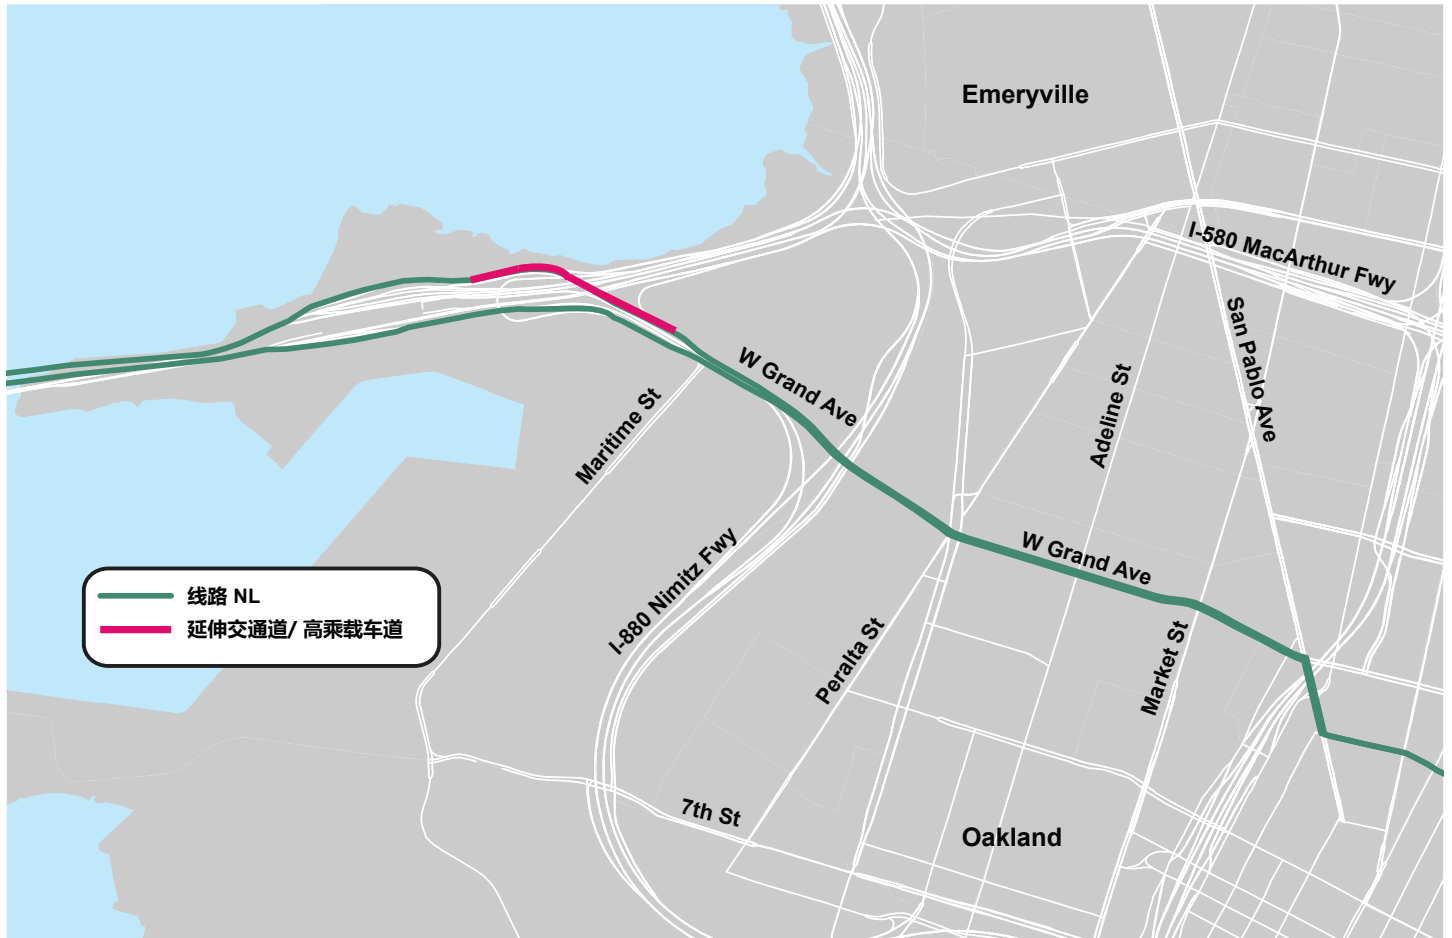

# 线路 NL

Eastmont Transit Center 开往 Transbaay Terminal, SF  
途经 MacArthur Blvd / Grand Ave / Downtown Oakland  
W. Grand Ave. / 停靠站有限

## 线路 NL: 延伸交通道/ 高乘载车道 (HOV)

## 线路 NL: West Grand 高速入口匝道改进

地图展示了 West Grand 高速入口匝道的新西向交通优先 /高乘载车道。此更改实现了交通优先级，并将提高服务的可靠性，潜在地可以节省10-20分钟/班次。

问题或评论？请发送到 [PLANNING@ACTRANSIT.ORG](mailto:PLANNING@ACTRANSIT.ORG)

(510) 891-5470 / Free language assistance / Asistencia gratis en su idioma / 免費語言協助 / Librang tulong para sa wika / Hỗ trợ giúp thông dịch miễn phí / 무료언어지원 / मुफ्त भाषा सहायता / کمک های زبان رایگان / 無料の言語支援 / مساعدة لغوية مجانية / Assistència lingüística lliure / បកប្រែភាសាឥតគិតថ្លៃ / Бесплатная помощь переводчиков / បំនិពន្ធគ្រប់ភាសាឥតគិតថ្លៃ / मुफ्त भाषा सहायता / Assistance linguistique gratuite