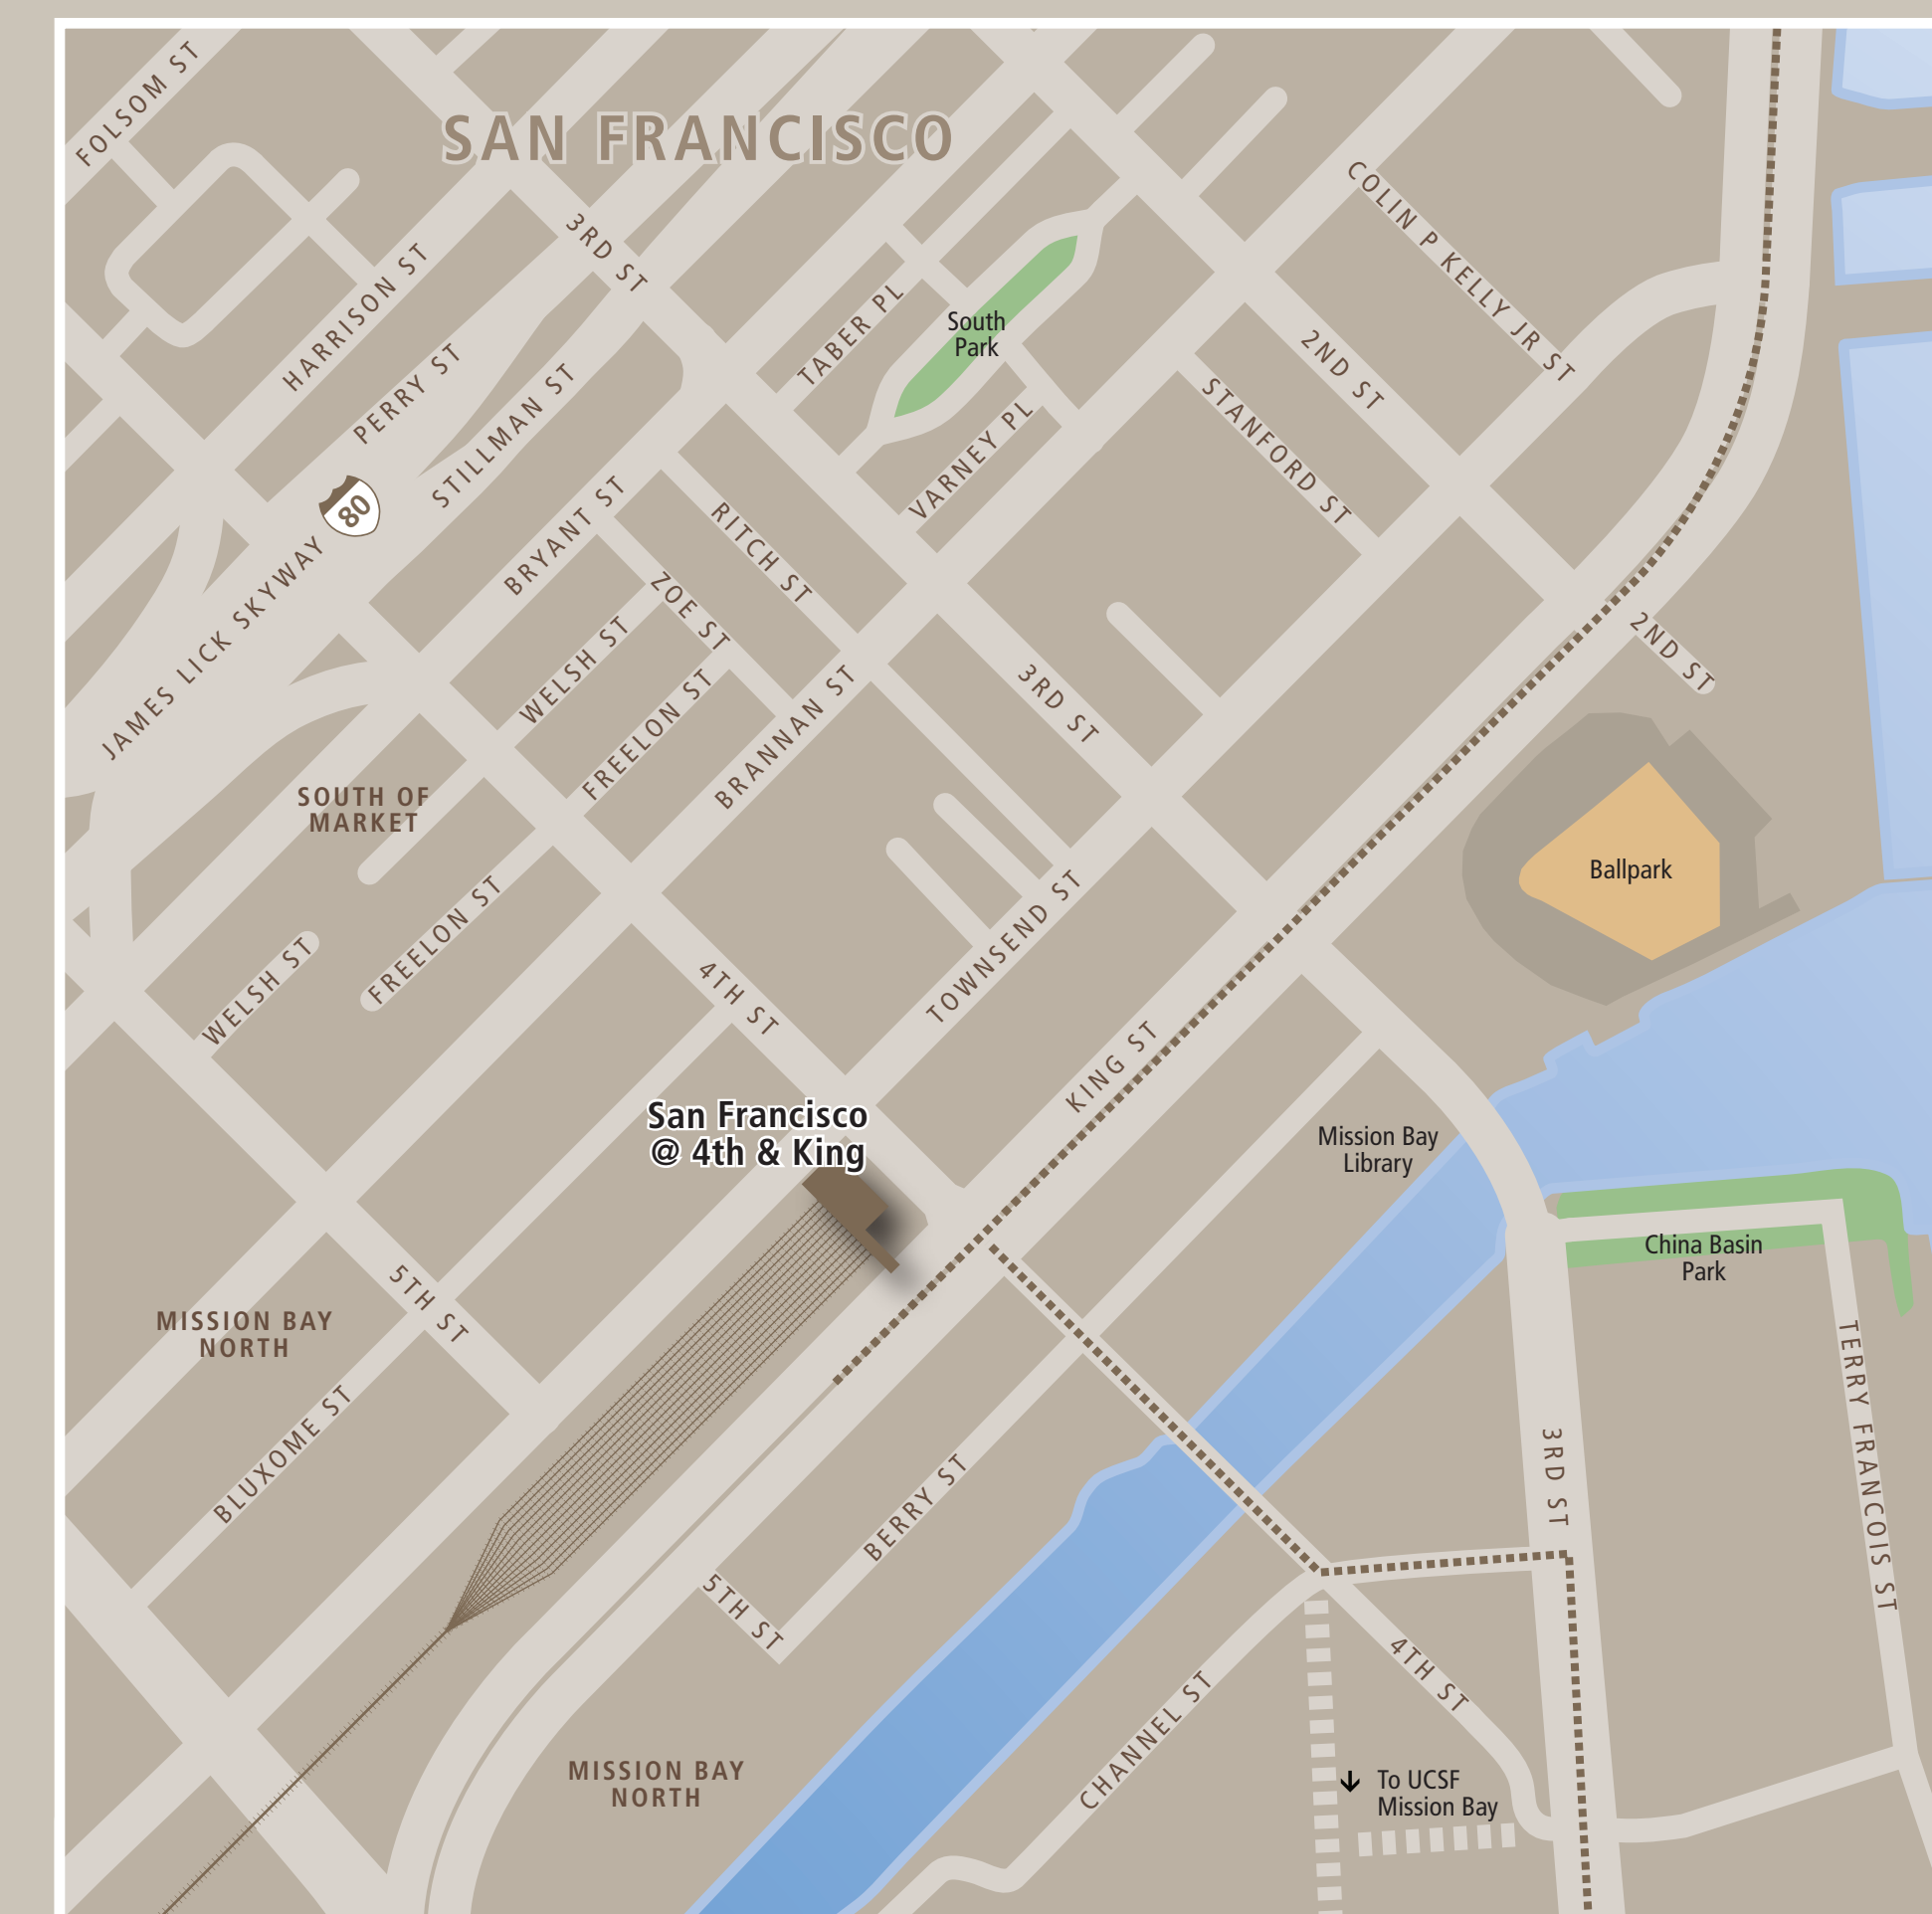

Station Map

Mapa de la estación

車站地圖

Transit Information

San Francisco @ 4th & King

San Francisco

Map Key

- You Are Here
- Transit Information
- Transit Stop
- Exit
- Bike Lockers
- Bike Parking Facility
- Bike Share
- Restrooms
- Taxis
- Telephone
- Caltrain Tickets / Clipper
- Muni Bus
- Muni Metro
- Caltrain
- Megabus
- FLixBus

Area Map