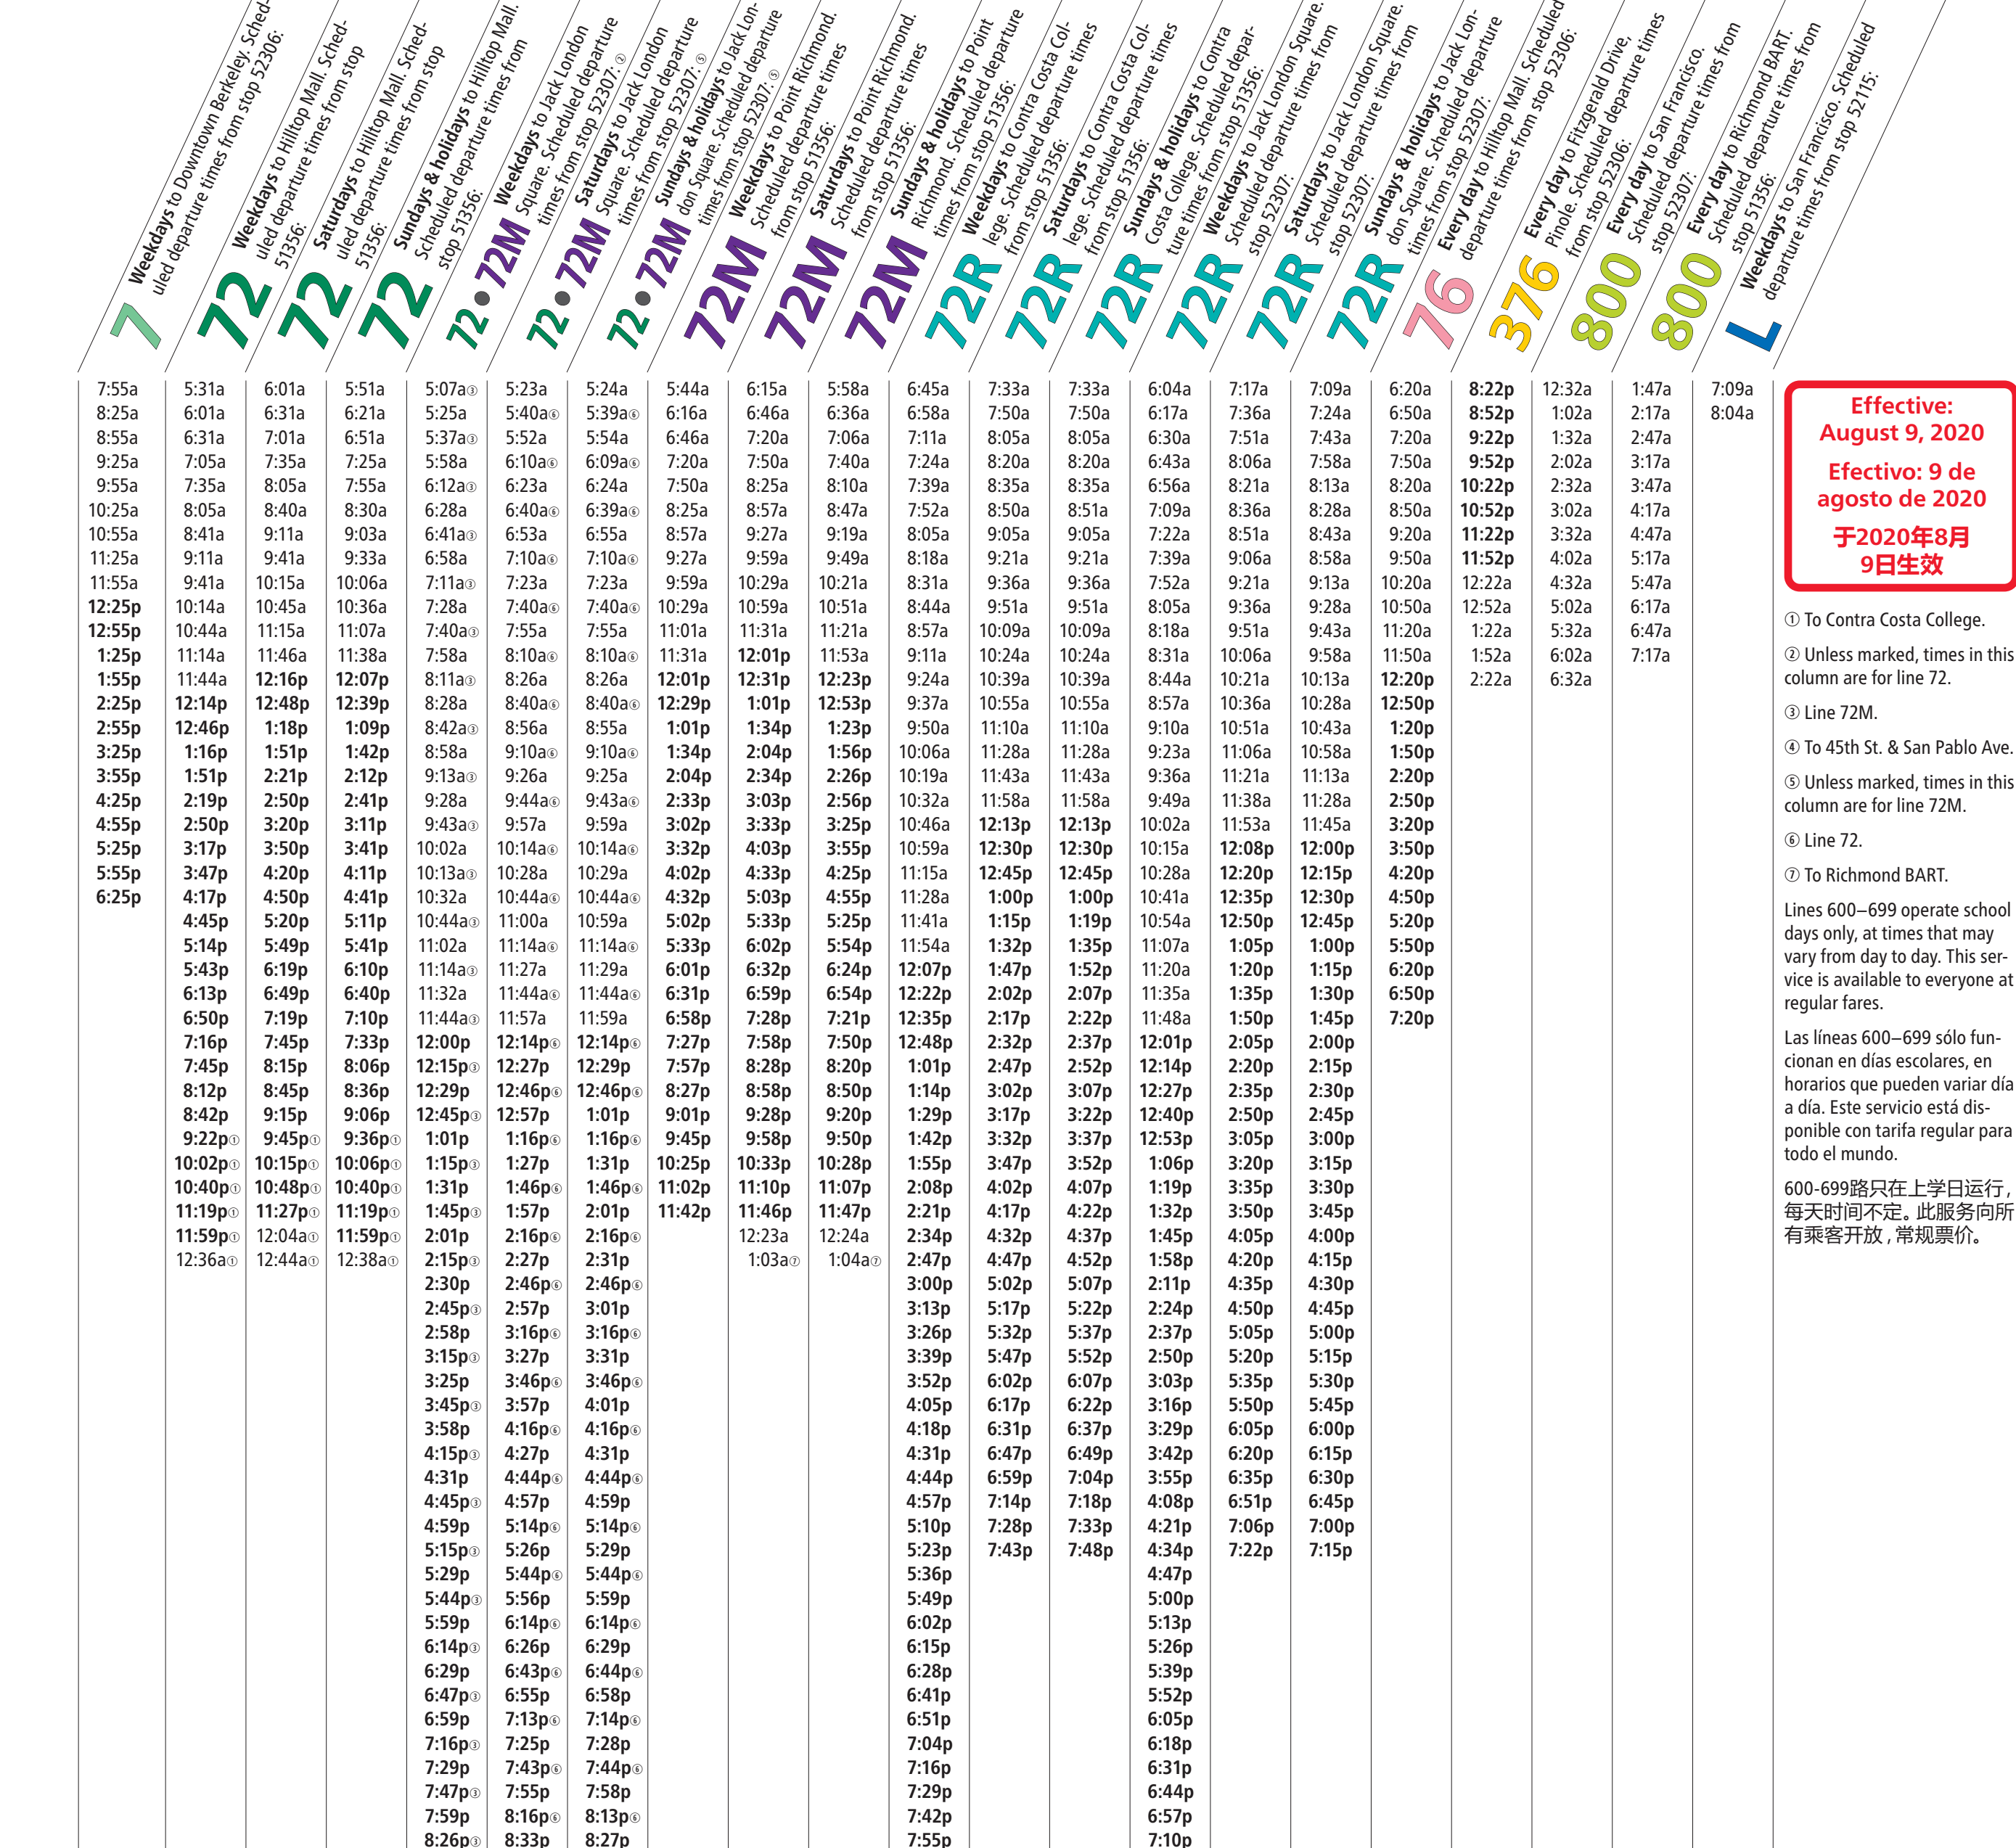

Schedules & Fares

Horario y precios del tránsito

時刻表與車費

AC Transit (Alameda-Contra Costa Transit District) provides local bus service for parts of western Alameda and Contra Costa counties.

Fare Information effective January 1, 2020

Table with AC Transit Fares (Adult, Youth, Senior), Cash Fares (Local Single Ride, Local Day Pass), Clipper Fares & Passes (Local Single Ride, Local Day Pass), and Transbay Upgrade.

* Automatically applied on the 3rd trip. Valid for unlimited local rides from time issued until 3:00 a.m.

AC Transit (Distrito de Tránsito de Alameda y Contra Costa) proporciona servicio local de autobús a ciertas zonas al oeste de los condados de Alameda y Contra Costa.

Información de tarifas efectiva el 1 de enero de 2020

Table with Tarifas de AC Transit (Adulto, Jovenes), Pasajes locales en efectivo (Viaje único local, Pase local diario), and Pasajes y tarifas Clipper (Viaje único local, Pase local diario).

* Se aplica automáticamente en el tercer viaje. Válido por viajes locales ilimitados desde el momento en que se activa hasta las 3:00 a.m.

AC Transit (Alameda-Contra Costa Transit District) 为蒙特利卡斯塔基县和阿拉梅达县西部地区提供当地的巴士服务。

票價信息 2020年1月1日

Table with AC Transit 車票 (成人, 青少年, 老人), 現金車資 (本地全日車票, Transbay 单次車票), and 票價詳情 (本地全日車票, Transbay 单次車票).

* 5岁以下儿童免费乘车。 * 5岁及以上儿童、青少年和老人可免费乘坐本地全日巴士。

Schedule Information

Effective: August 9, 2020. Efectivo: 9 de agosto de 2020. 何生茂

Vine is Napa County's local and regional bus system providing connections to community shuttles, BART, SF Bay Ferry, and other transit agencies.

Fare Information

For fare information, see posted information on the bus, visit vine Transit, or call (707) 251-2800.

* Children under 5 ride free, on Golden Gate Transit Line with an accompanying full fare paying adult.

Golden Gate Transit (GGT) operates Regional Bus service daily throughout the day and evening.

Fare Information

Table with Fares (Adult Clipper, Adult Cash, Youth, Senior, Disabled) for East Bay, Marin, Sonoma, and San Francisco counties.

* Two children ages 4 and under may travel free when accompanied by a full fare paying adult.

Transit Information

El Cerrito del Norte Station

El Cerrito

511 Real-Time Departures

511 provides free, up-to-the-minute departure times for the transit agencies to the left that has this symbol.

Bicycles on Transit

Rail/Ferries: Bicycles are allowed on all Bay Area ferries and nearly all rail lines.

Get Clipper!

Clipper® is the convenient way to pay for transit rides in the Bay Area. The reloadable Clipper card stores value as cash and transit passes.

Local BART-to-Bus Transfer

$0.25 cash discount to and from BART with paper transfer issued at BART.

Proof of Fare Eligibility

- Regional Transit Connection Discount ID Card
  Current driver's license
  DMV ID card
  Senior ID issued by another California transit system

Holidays

- Independence Day
  Labor Day
  Presidents Day
  Memorial Day

Local BART-to-Bus Transfer

$0.25 cash discount to and from BART with paper transfer issued at BART.

Proof of Fare Eligibility

- Regional Transit Connection Discount ID Card
  Current driver's license
  DMV ID card
  Senior ID issued by another California transit system

Holidays

- Independencia Day
  Labor Day
  Presidents Day
  Memorial Day

Local BART-to-Bus Transfer

$0.25 cash discount to and from BART with paper transfer issued at BART.

Proof of Fare Eligibility

- Regional Transit Connection (RTC) 折扣卡
  DMV 身心障礙人士泊車卡
  DMV 身心障礙人士泊車卡 + 附照片的身份證明卡
  DMV 附照片的身份證明卡

Holidays

- Independencia Day
  Labor Day
  Presidents Day
  Memorial Day

Line Descriptions

- 7 El Centro del Norte BART to Downtown Berkeley via Arlington Ave. and Shattuck Ave.
  72 Hilltop Mall to Jack London Square via Moyers Rd., Contra Costa College, San Pablo Ave., El Centro del Norte BART, and downtown Oakland.
  72M Point Richmond to Jack London Square via Garrard Blvd., Macdonald Ave., El Centro del Norte BART, San Pablo Ave., and downtown Oakland.

Line Descriptions

- 376 El Centro del Norte BART to Pinole Vista via Cutting Blvd., Richmond BART, North Richmond, Contra Costa College, Fanchester Village, and Richmond Hwy.
  800 All Nighter: Richmond BART to Market St. & Van Ness Ave., S.F. (Weekends: 24th St. BART), via San Pablo Ave., University Ave., Telegraph Ave. and downtown Oakland.

Line Descriptions