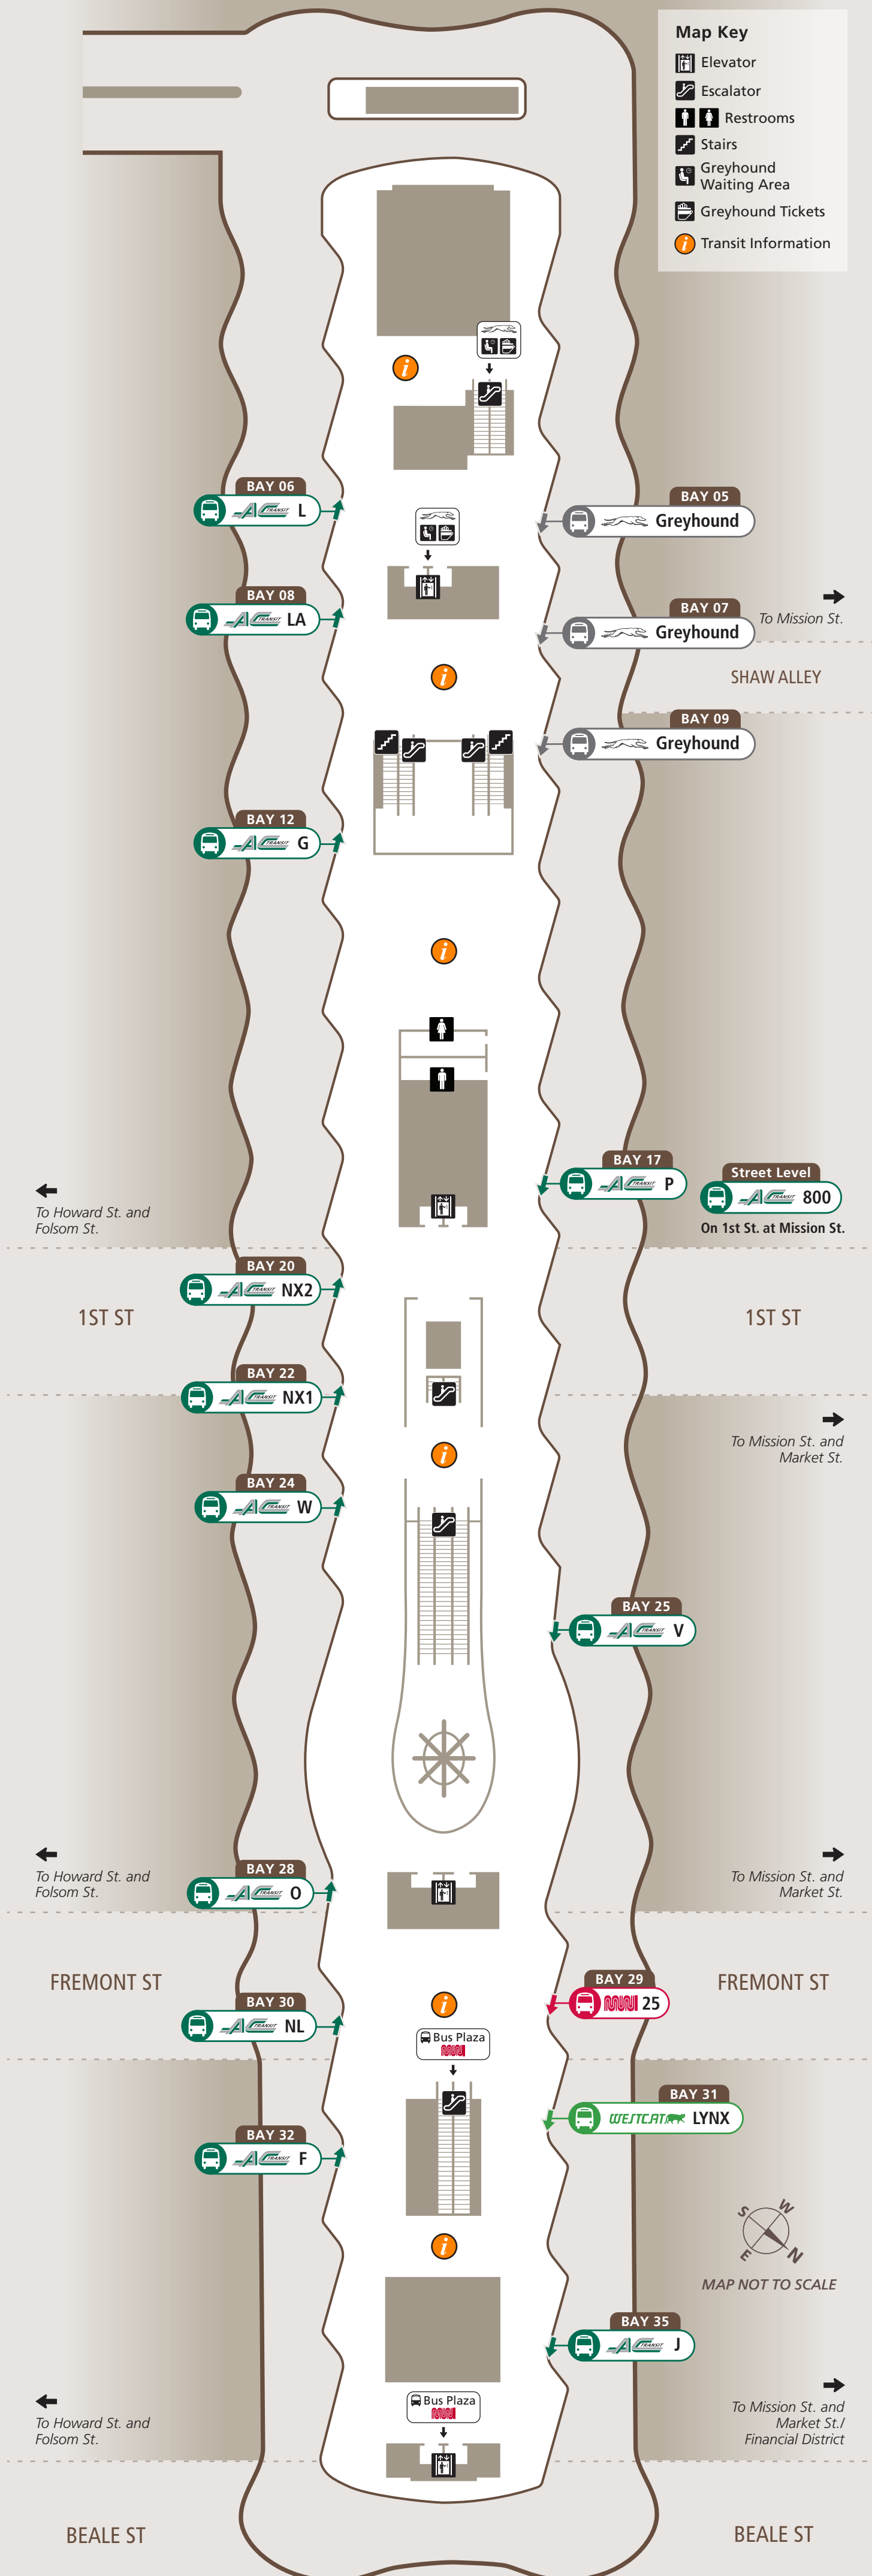

# Station Map

Mapa de la estación

車站地圖

## Salesforce Transit Center Bus Deck

### AC Transit

- F Berkeley • Bay 32
- G El Cerrito • Bay 12
- J Berkeley • Bay 35
- L Richmond • Bay 06
- LA El Sobrante • Bay 08
- NL Eastmont • Bay 30
- NX1 Dimond District • Bay 22
- NX2 Laurel District • Bay 20
- O Alameda • Bay 28
- P Piedmont • Bay 17
- V Montclair • Bay 25
- W South Shore • Bay 24
- 800 Richmond • Street level, on First St. at Mission St.

### San Francisco Muni

- 25 Treasure Island • Bay 29